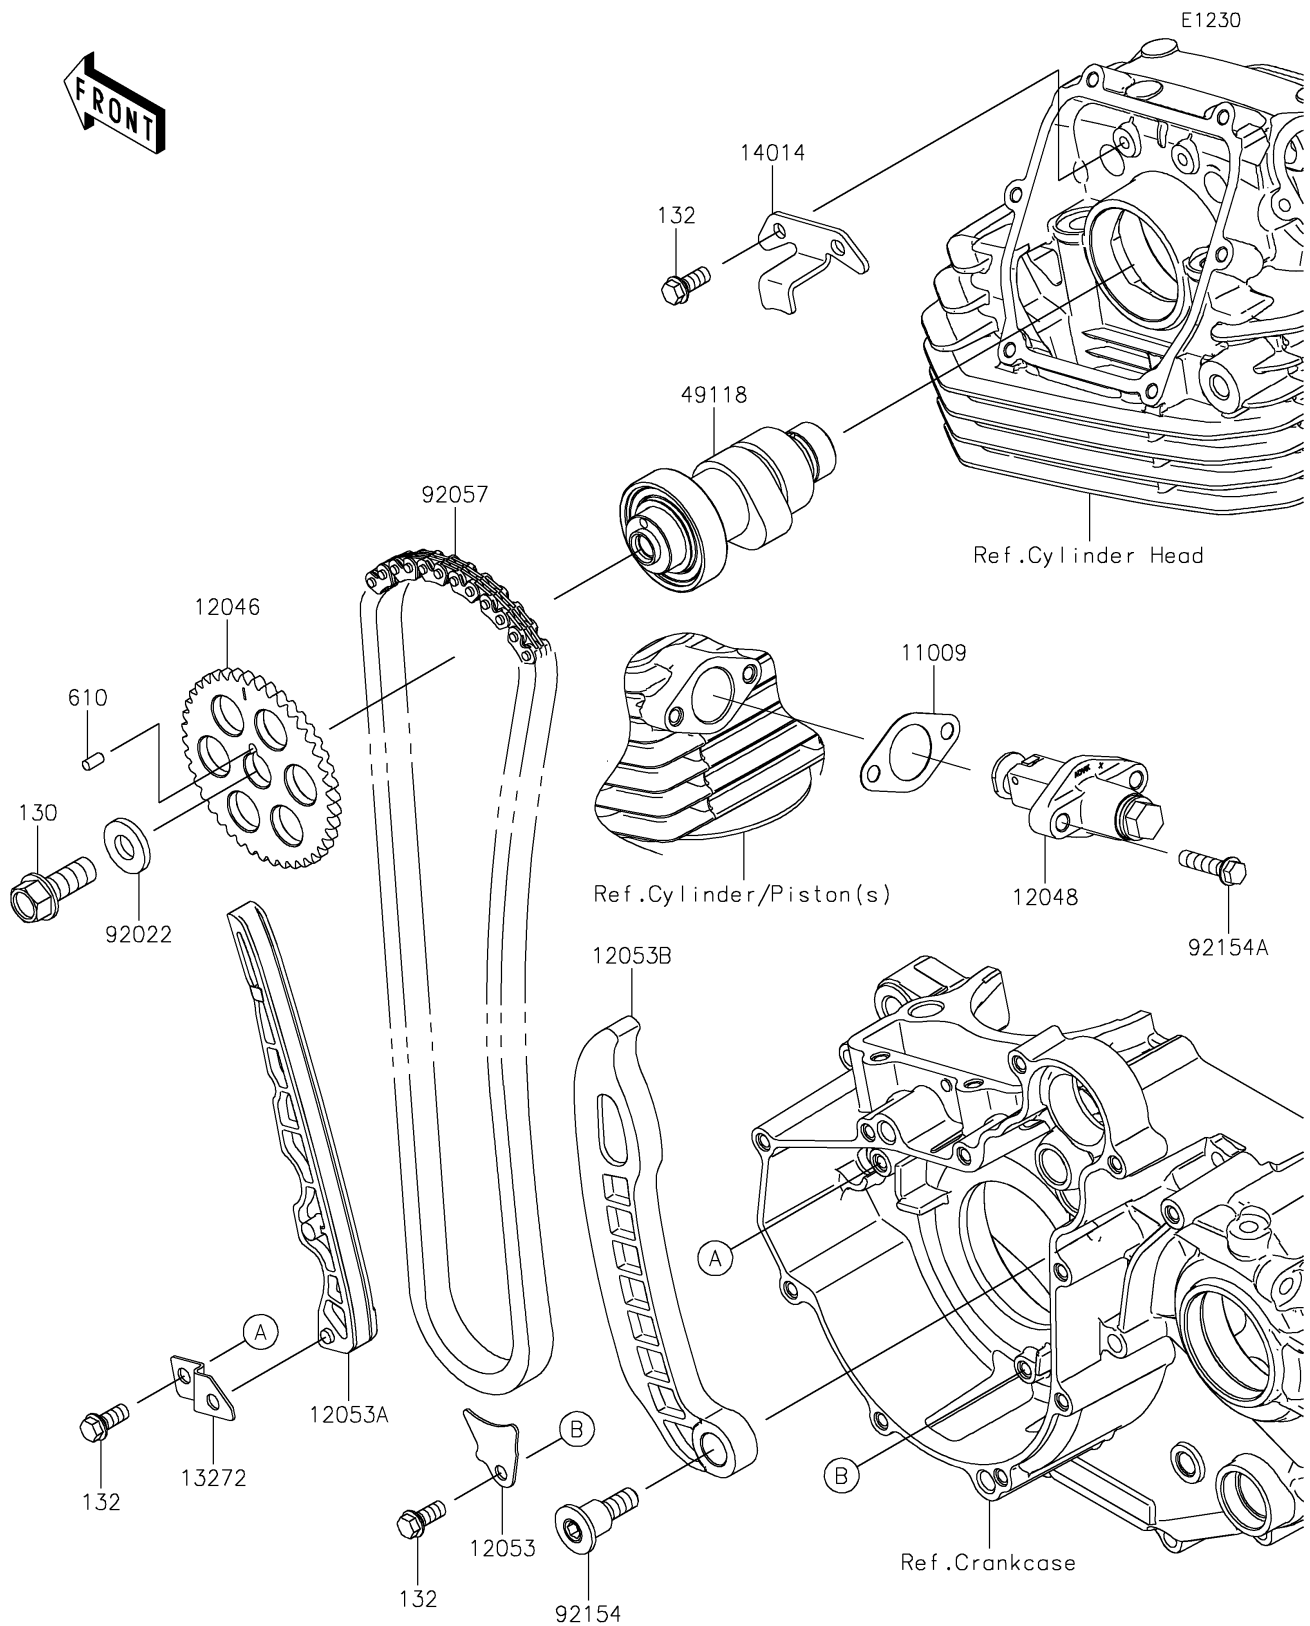

2024 KLX230 S ABS

PARTS DIAGRAM

Camshaft(s)/Tensioner

2024 KLX230 S ABS

PARTS LIST

Camshaft(s)/Tensioner

ITEM NAME

PART NUMBER

QUANTITY
