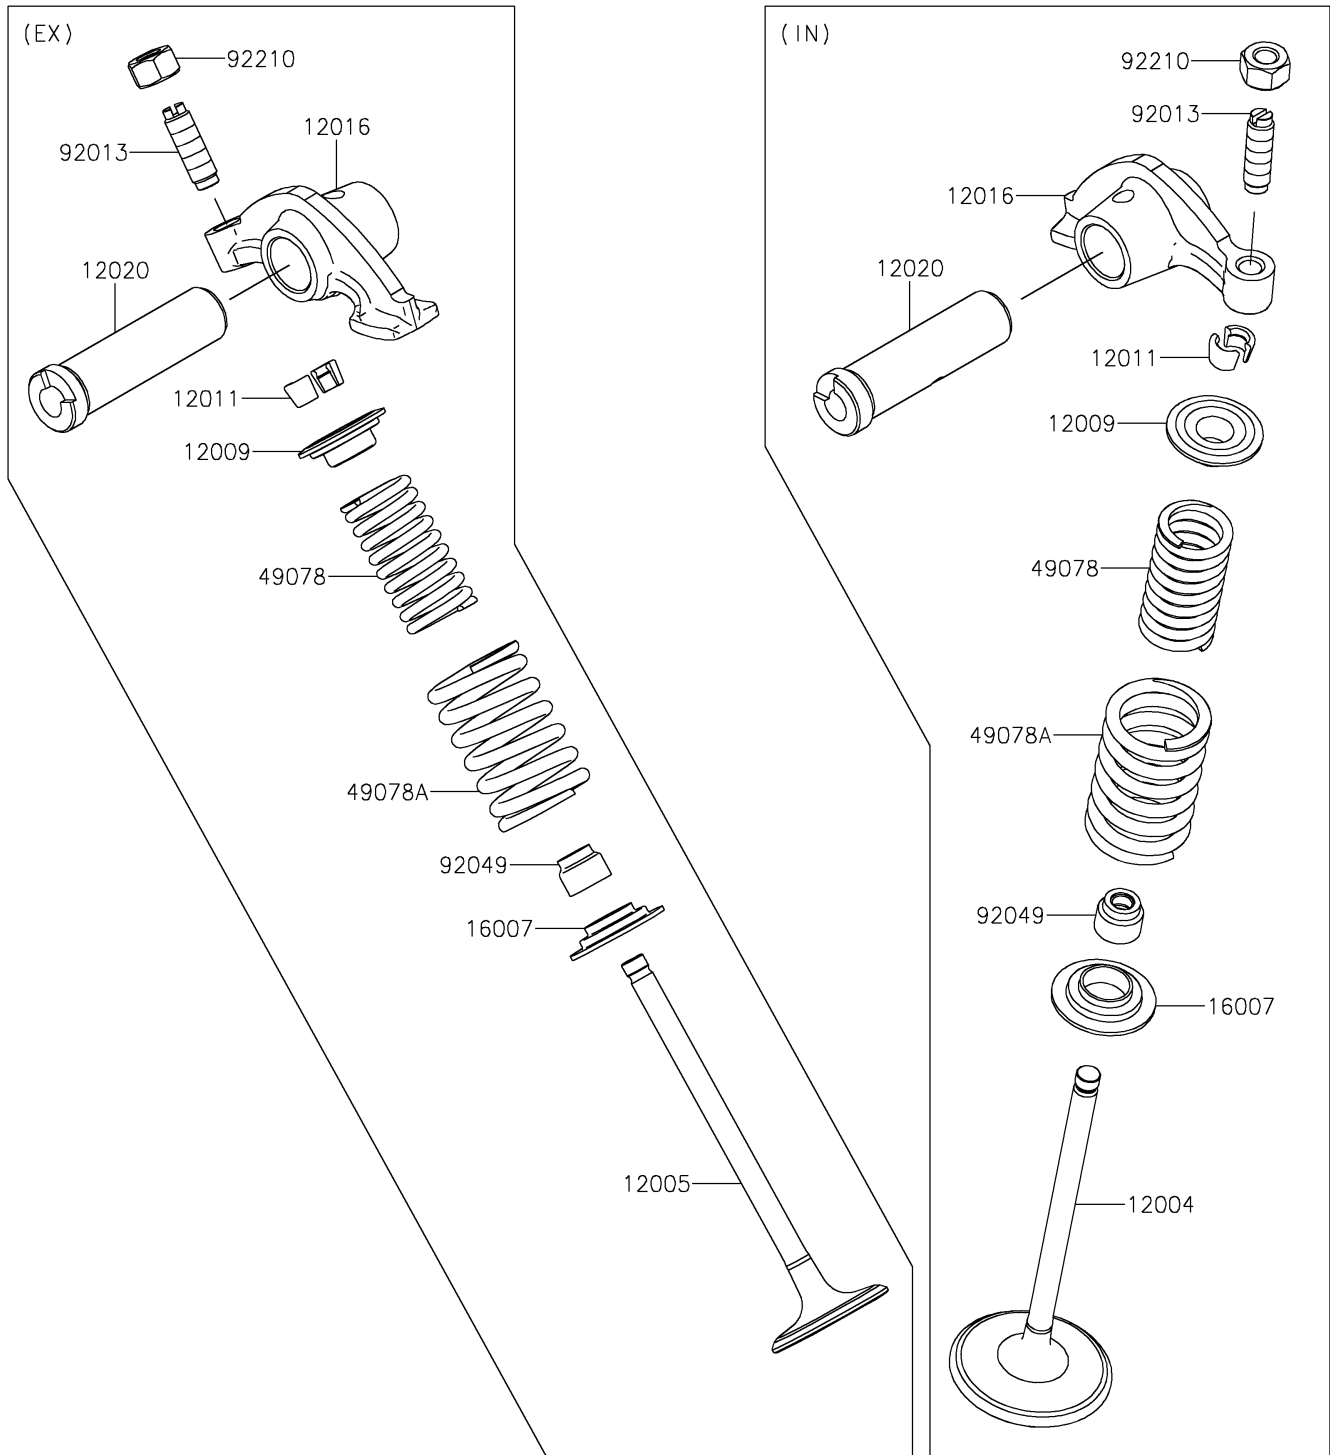

# 2026 KLX<sup>®</sup> 230 S ABS

## PARTS DIAGRAM

### Valve(s)

E1210

## PARTS LIST

Valve(s)

**ITEM NAME**

**PART NUMBER**

**QUANTITY**

---