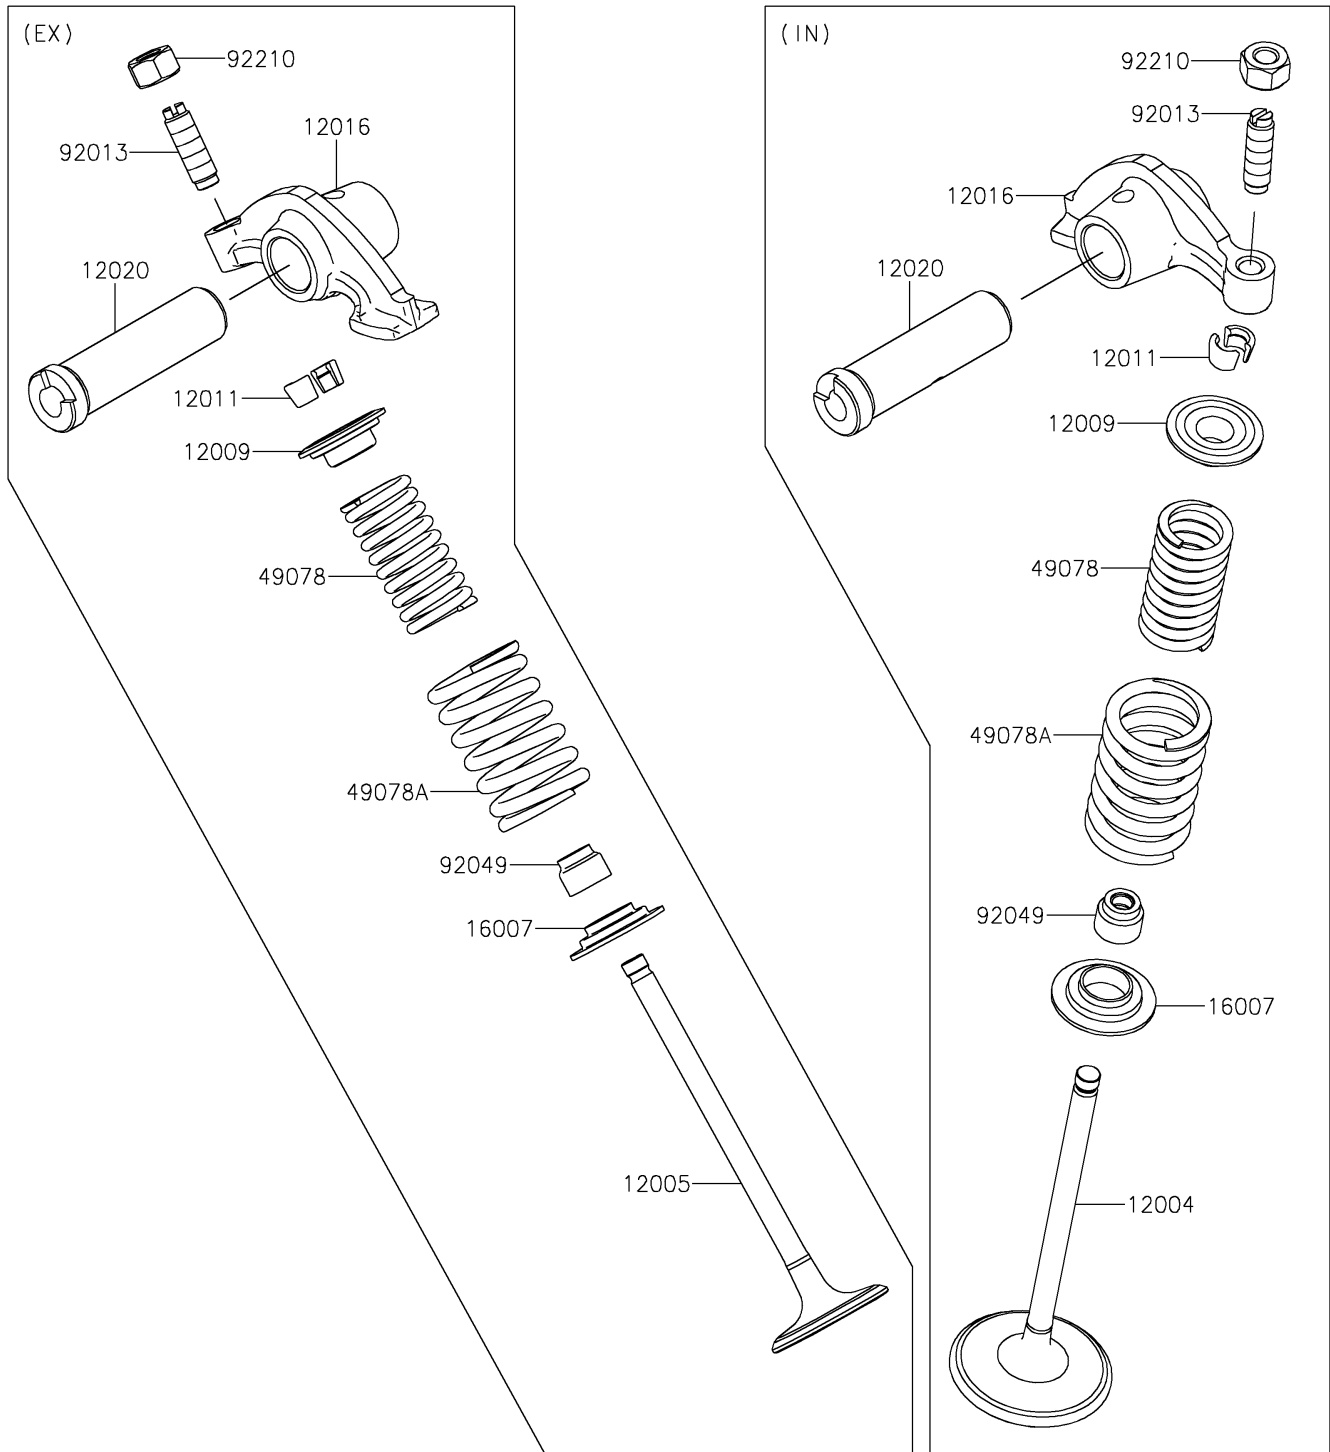

# 2025 KLX<sup>®</sup> 230 S ABS

## PARTS DIAGRAM

### Valve(s)

E1210

## PARTS LIST

Valve(s)

**ITEM NAME**

**PART NUMBER**

**QUANTITY**

---