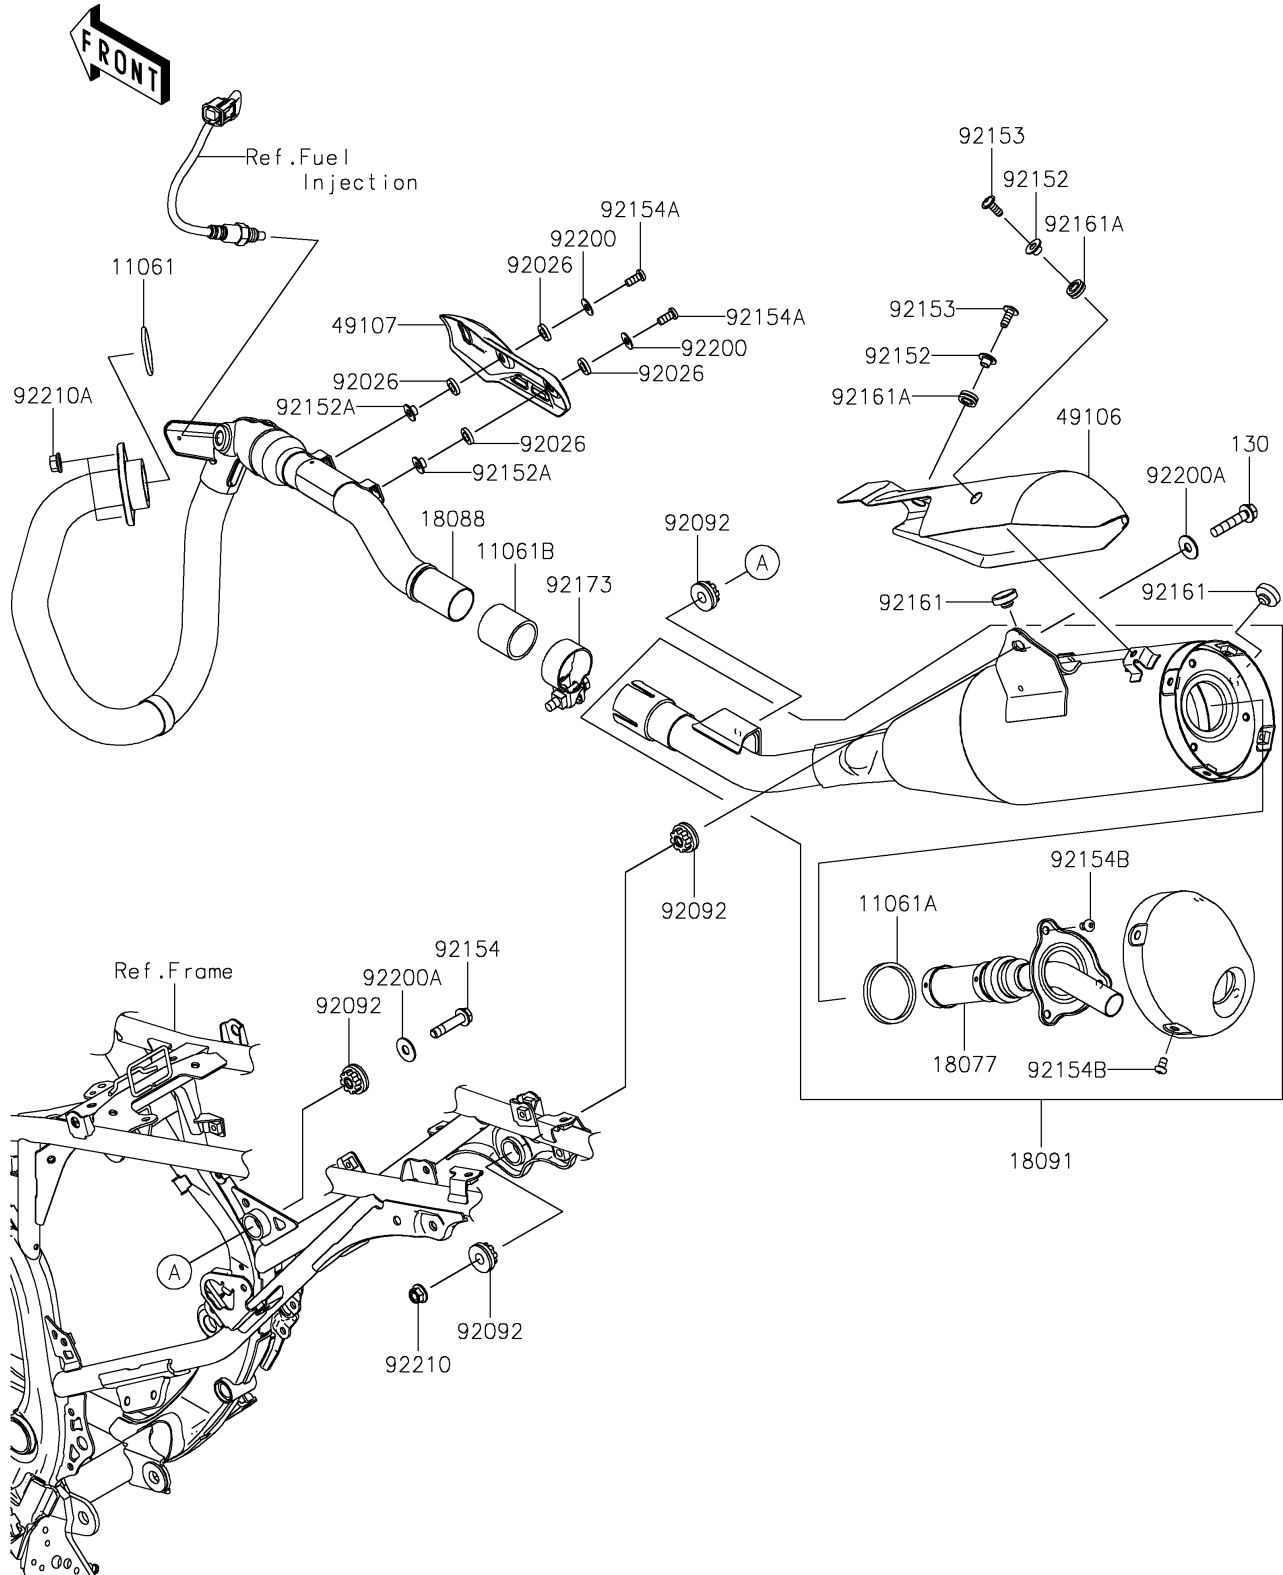

2024 KLX230 S ABS

PARTS DIAGRAM

Muffler(s)

E1140

2024 KLX230 S ABS

PARTS LIST

Muffler(s)

ITEM NAME

PART NUMBER

QUANTITY
