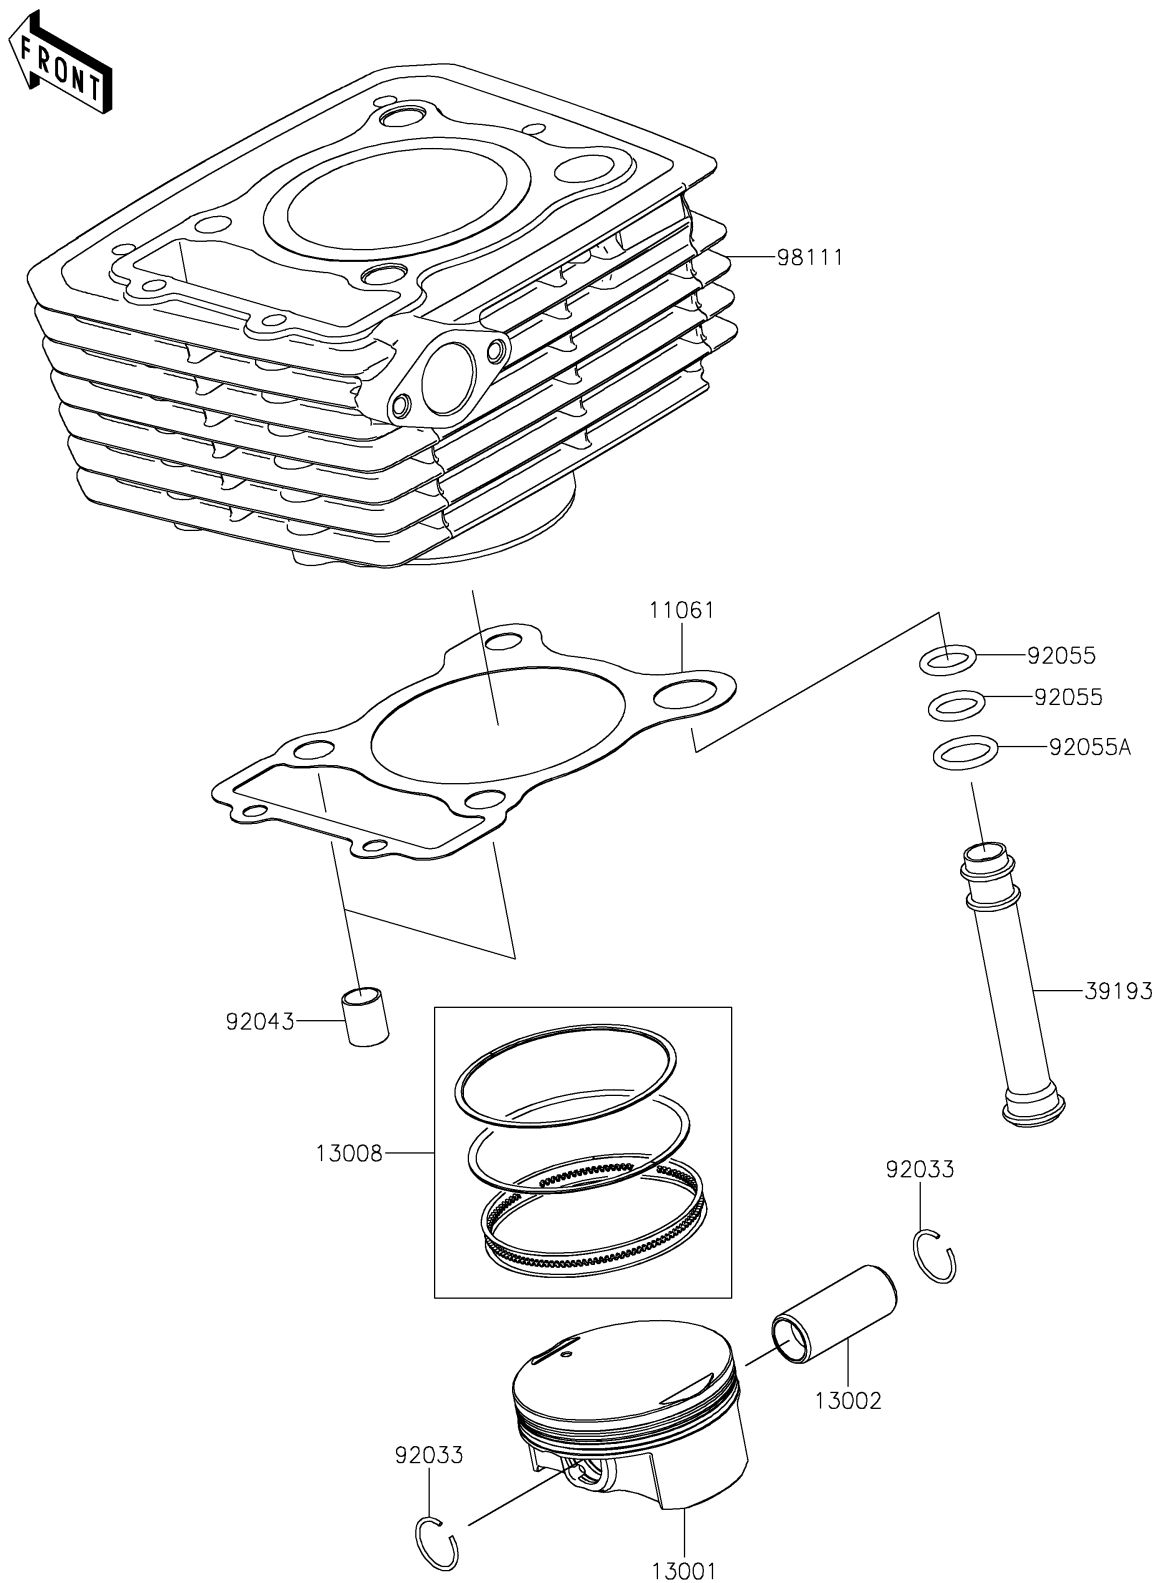

2026 KLX[®] 230 S ABS

PARTS DIAGRAM

Cylinder/Piston(s)

E1120

2026 KLX[®] 230 S ABS

PARTS LIST

Cylinder/Piston(s)

ITEM NAME

PART NUMBER

QUANTITY
