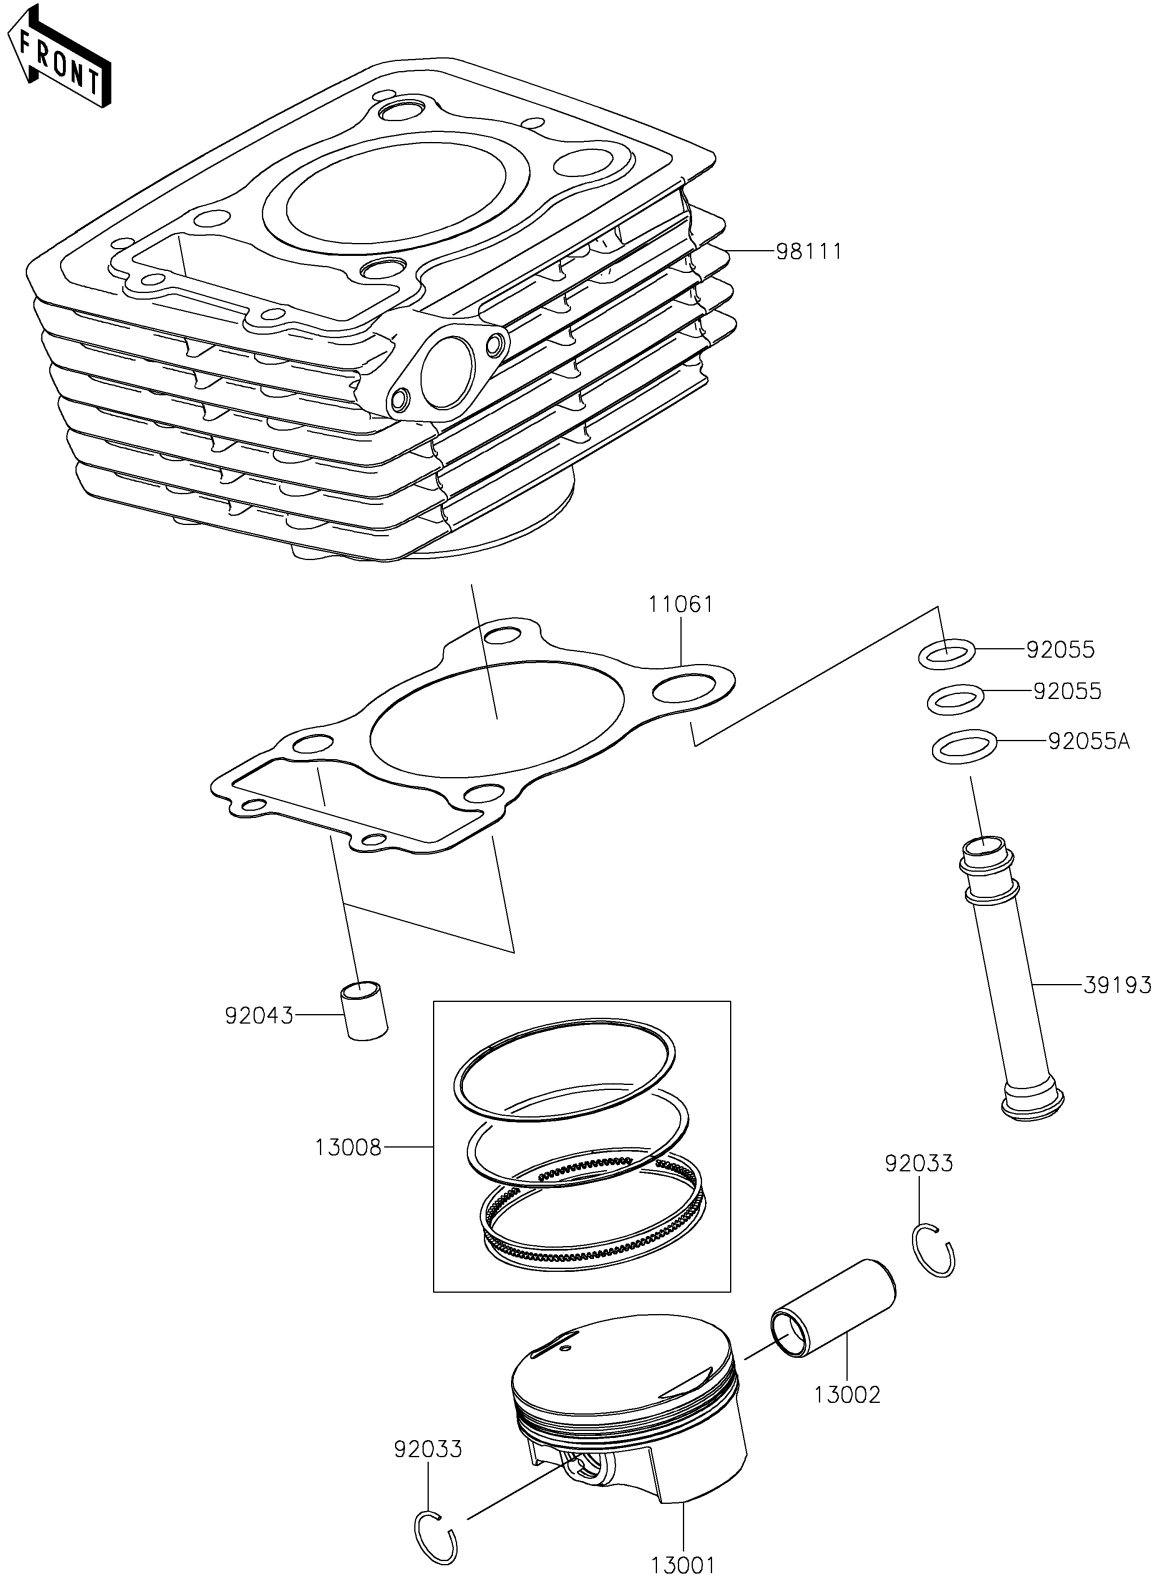

2025 KLX[®] 230 S ABS

PARTS DIAGRAM

Cylinder/Piston(s)

E1120

2025 KLX[®] 230 S ABS

PARTS LIST

Cylinder/Piston(s)

ITEM NAME

PART NUMBER

QUANTITY
