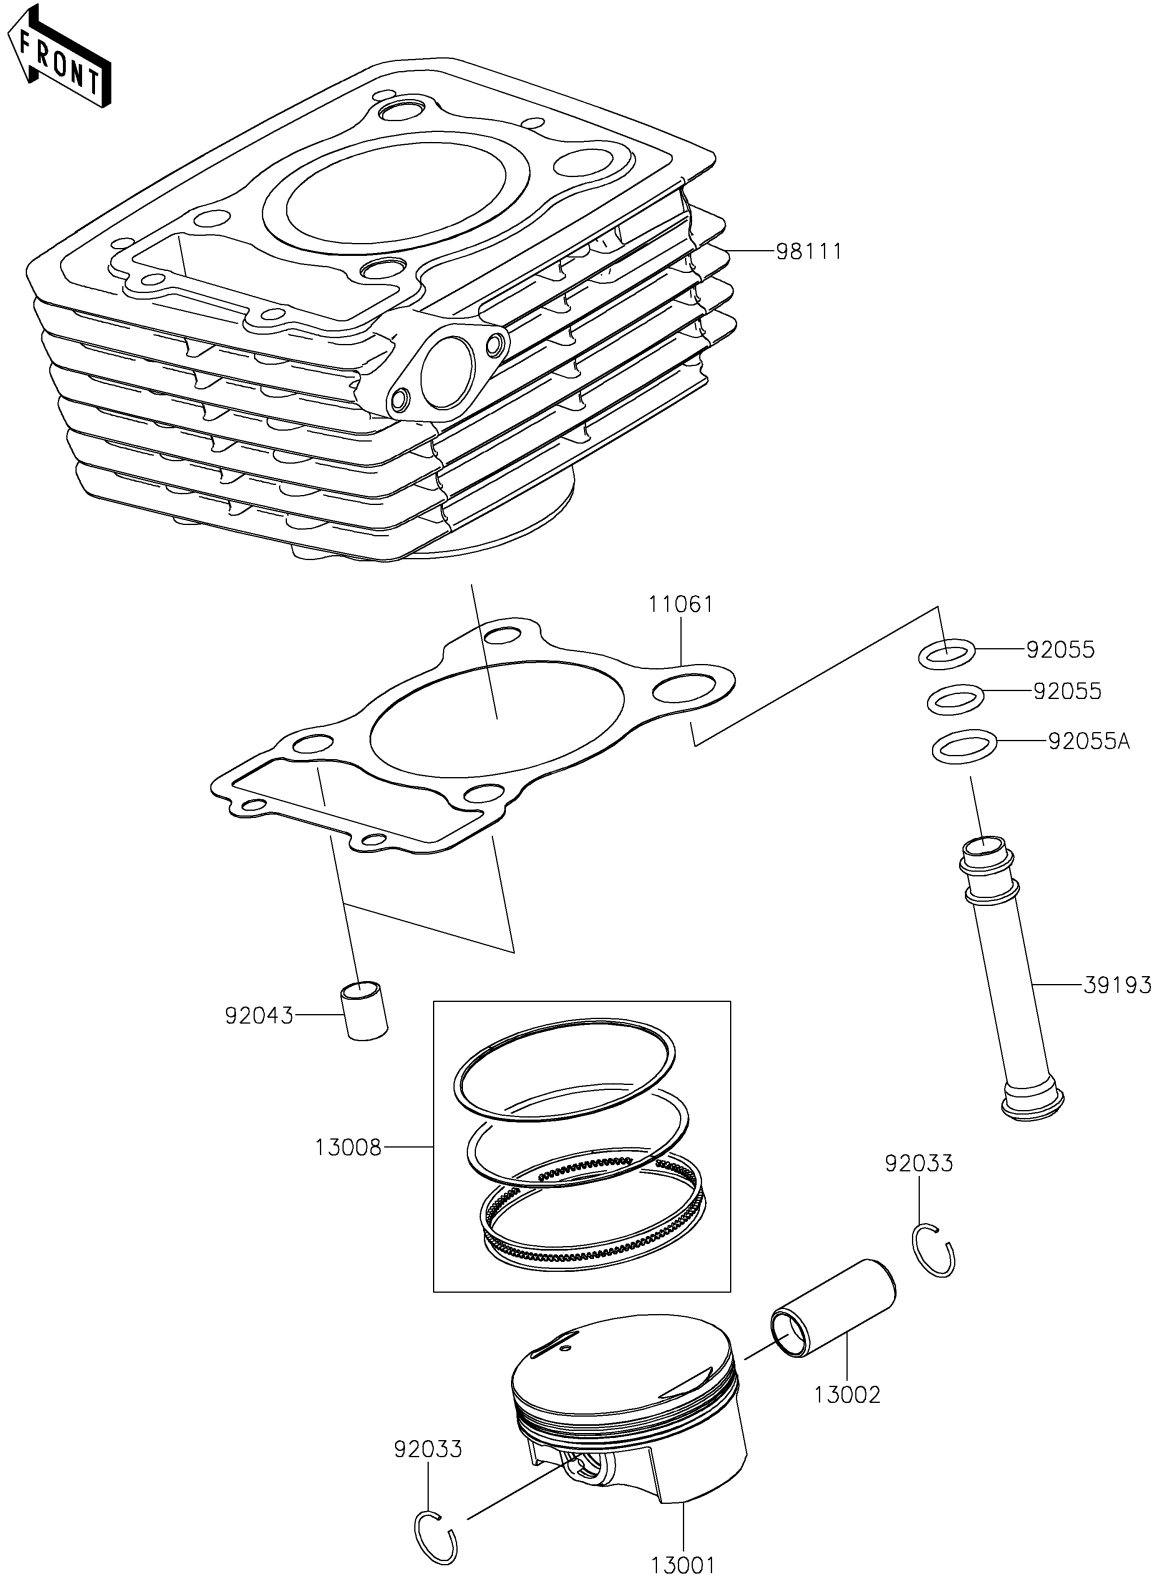

2024 KLX230 S ABS

PARTS DIAGRAM

Cylinder/Piston(s)

E1120

2024 KLX230 S ABS

PARTS LIST

Cylinder/Piston(s)

ITEM NAME

PART NUMBER

QUANTITY
