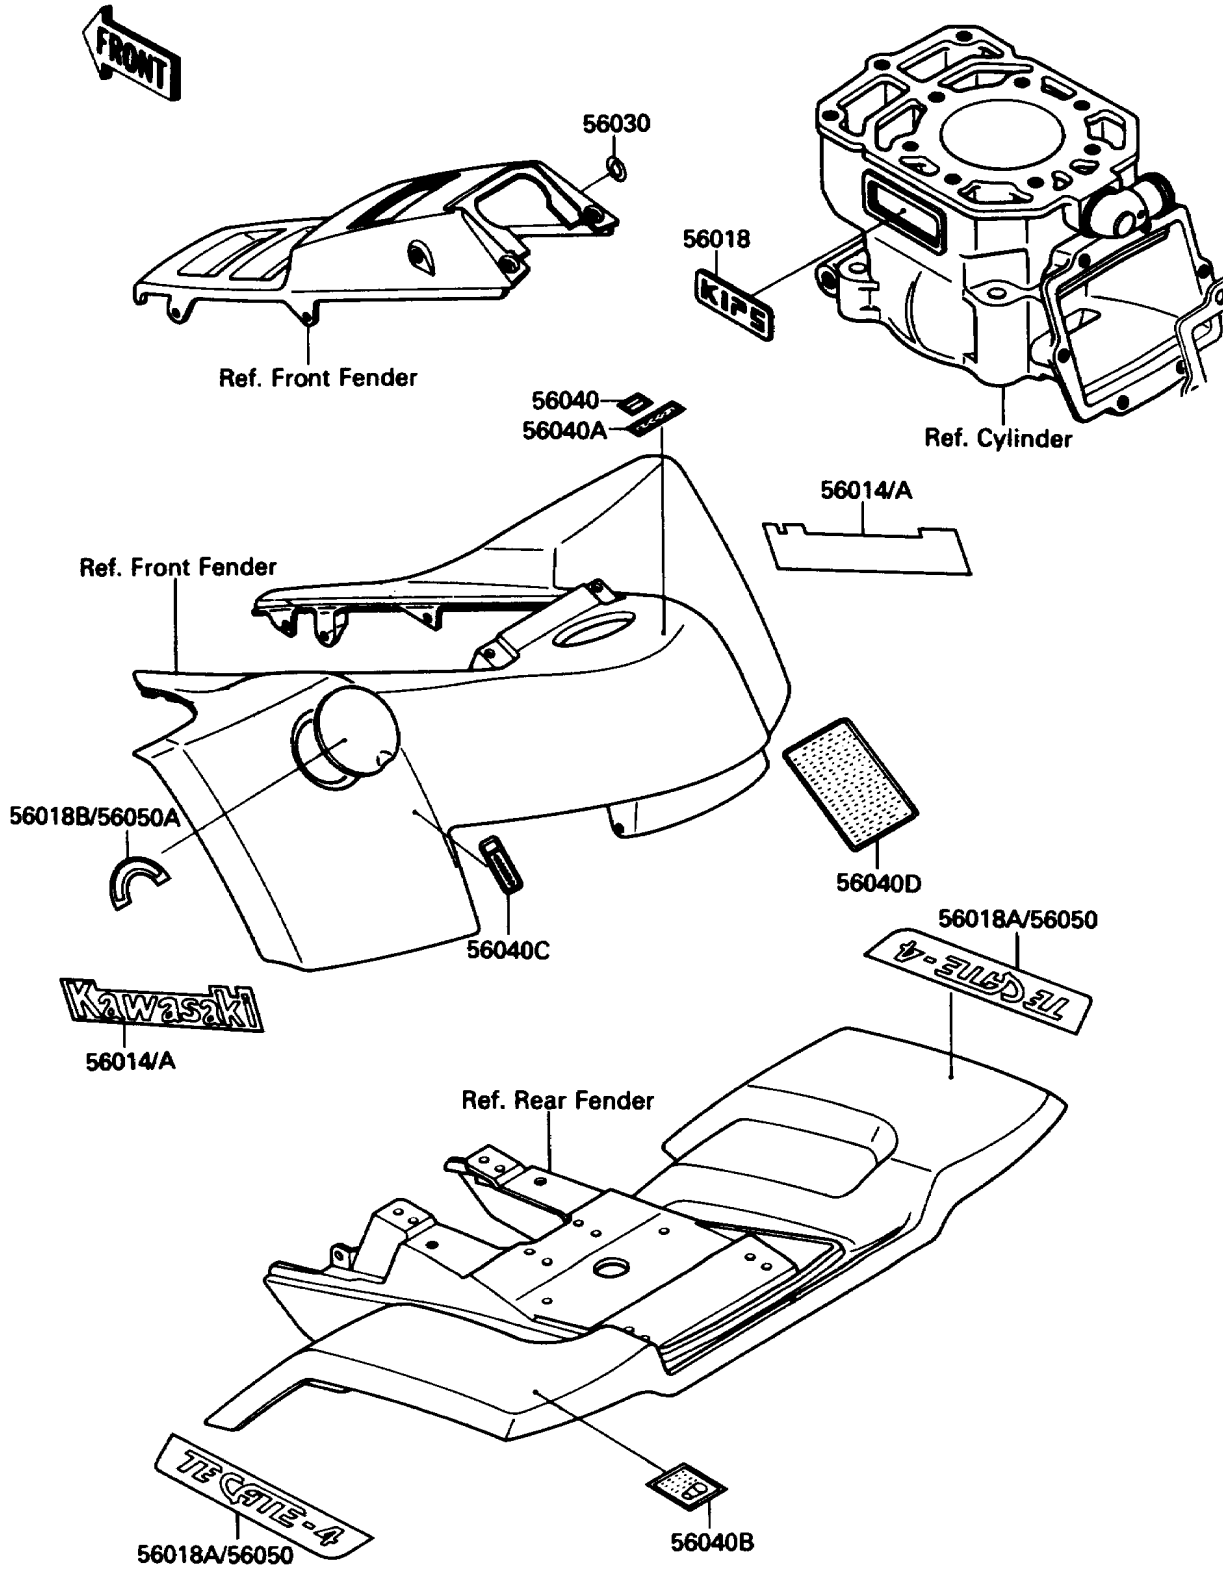

1987 Tecate 4

PARTS DIAGRAM

Labels

F2860-0590

1987 Tecate 4

PARTS LIST

Labels

ITEM NAME

PART NUMBER

QUANTITY
