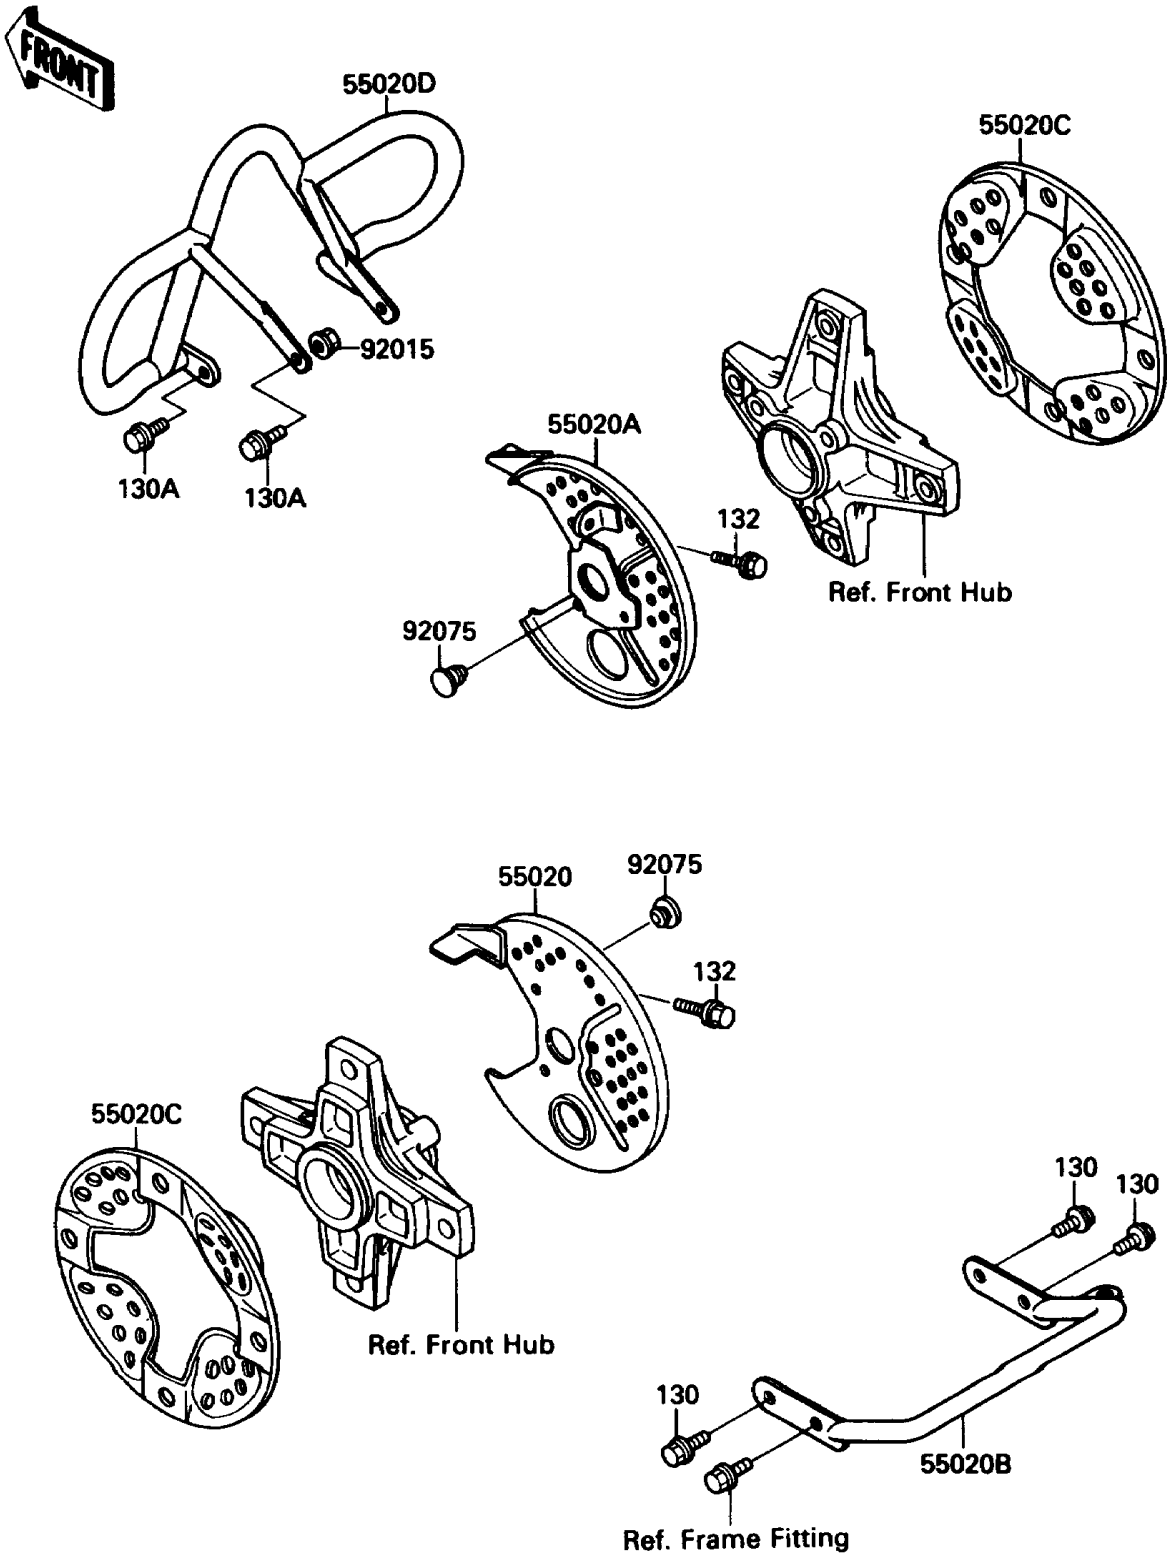

1987 Tecate 4

PARTS DIAGRAM

Guard(s)

F2680-0010

1987 Tecate 4

PARTS LIST

Guard(s)

ITEM NAME

PART NUMBER

QUANTITY
