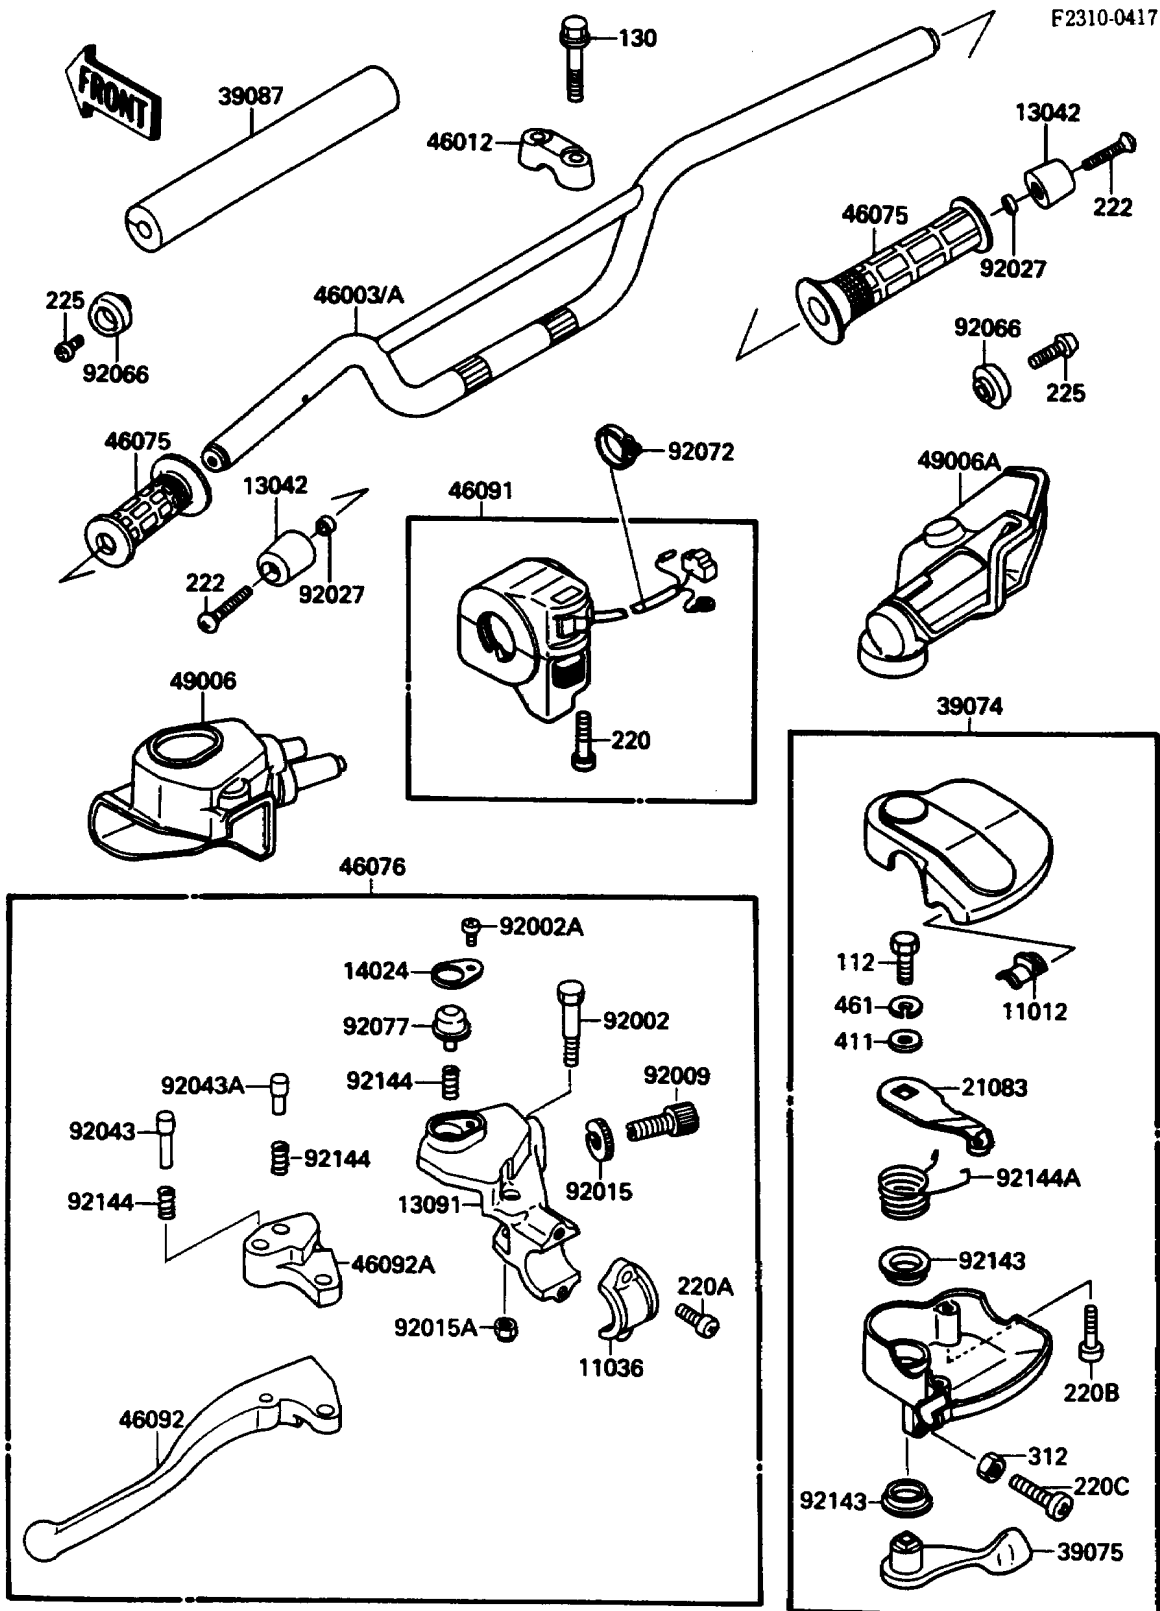

1988 Tecate 4

PARTS DIAGRAM

Handlebar

1988 Tecate 4

PARTS LIST

Handlebar

ITEM NAME	PART NUMBER	QUANTITY
CAP (Ref # 11012)	11012-1425	1
BRACKET-A,LEVER HOLDER (Ref # 11036)	11036-1297	1
WEIGHT,HANDLE (Ref # 13042)	13042-1060	2
HOLDER,LEVER (Ref # 13091)	13091-1456	1
COVER,PARKING LEVER (Ref # 14024)	14024-1351	1
ARM (Ref # 21083)	21083-1068	1
LEVER-ASSY-THROTTLE (Ref # 39074)	39074-1052	1
LEVER-THROTTLE (Ref # 39075)	39075-1053	1
LEVER-THROTTLE ARM (Ref # 39075A)	39075-1054	1
PAD-HANDLE (Ref # 39087)	39087-1054	1
HANDLE (Ref # 46003A)	46003-1272	1
HOLDER-HANDLE,UPP (Ref # 46012)	46012-008	2
GRIP (Ref # 46075)	46075-1056	2
LEVER-ASSY-GRIP,LH (Ref # 46076)	46076-1151	1
HOUSING-ASSY-CONTROL,LH (Ref # 46091)	46091-1444	1
LEVER-GRIP,CLUTCH (Ref # 46092)	46092-1137	1
LEVER-GRIP,PARKING (Ref # 46092A)	46092-1138	1
BOOT,LH (Ref # 49006)	49006-1197	1
BOOT,RH (Ref # 49006A)	49006-1198	1
BOLT,LEVER SET (Ref # 92002)	92002-1833	1
BOLT,TAPPING (Ref # 92002A)	92002-1834	1
SCREW,CABLE ADJUST,8MM (Ref # 92009)	46055-009	1
NUT,CABLE ADJUST (Ref # 92015)	46056-006	1
NUT,LOCK,6MM (Ref # 92015A)	92019-008	1
COLLAR,6.3X10X4.8 (Ref # 92027)	92027-1066	2
PIN,5X15 (Ref # 92043)	92043-1341	1
PIN,5X11 (Ref # 92043A)	92043-1342	1
BAND,L=123 (Ref # 92072)	92072-030	1
KNOB,PARKING LEVER (Ref # 92077)	92077-1076	1

1988 Tecate 4

PARTS LIST

Handlebar

ITEM NAME	PART NUMBER	QUANTITY
COLLAR (Ref # 92143)	92143-1138	2
SPRING (Ref # 92144)	92144-1058	3
SPRING (Ref # 92144A)	92144-1176	1
BOLT-UPSET (Ref # 112)	112D0614	1
BOLT-FLANGED (Ref # 130)	130J0860	4
SCREW-PAN-CROS (Ref # 220)	220B0535	2
SCREW-PAN-CROS (Ref # 220A)	220C0514	2
SCREW-PAN-CROS (Ref # 220B)	220C0525	2
SCREW-PAN-CROS,6X30,BLACK (Ref # 220C)	220C0630	1
SCREW-CSK-RD-CROS (Ref # 222)	222C0640	2
NUT-HEX,6MM,BLACK (Ref # 312)	312C0600	1
WASHER-PLAIN,6MM (Ref # 411)	411E0600	1
WASHER-SPRING (Ref # 461)	461L0600	1