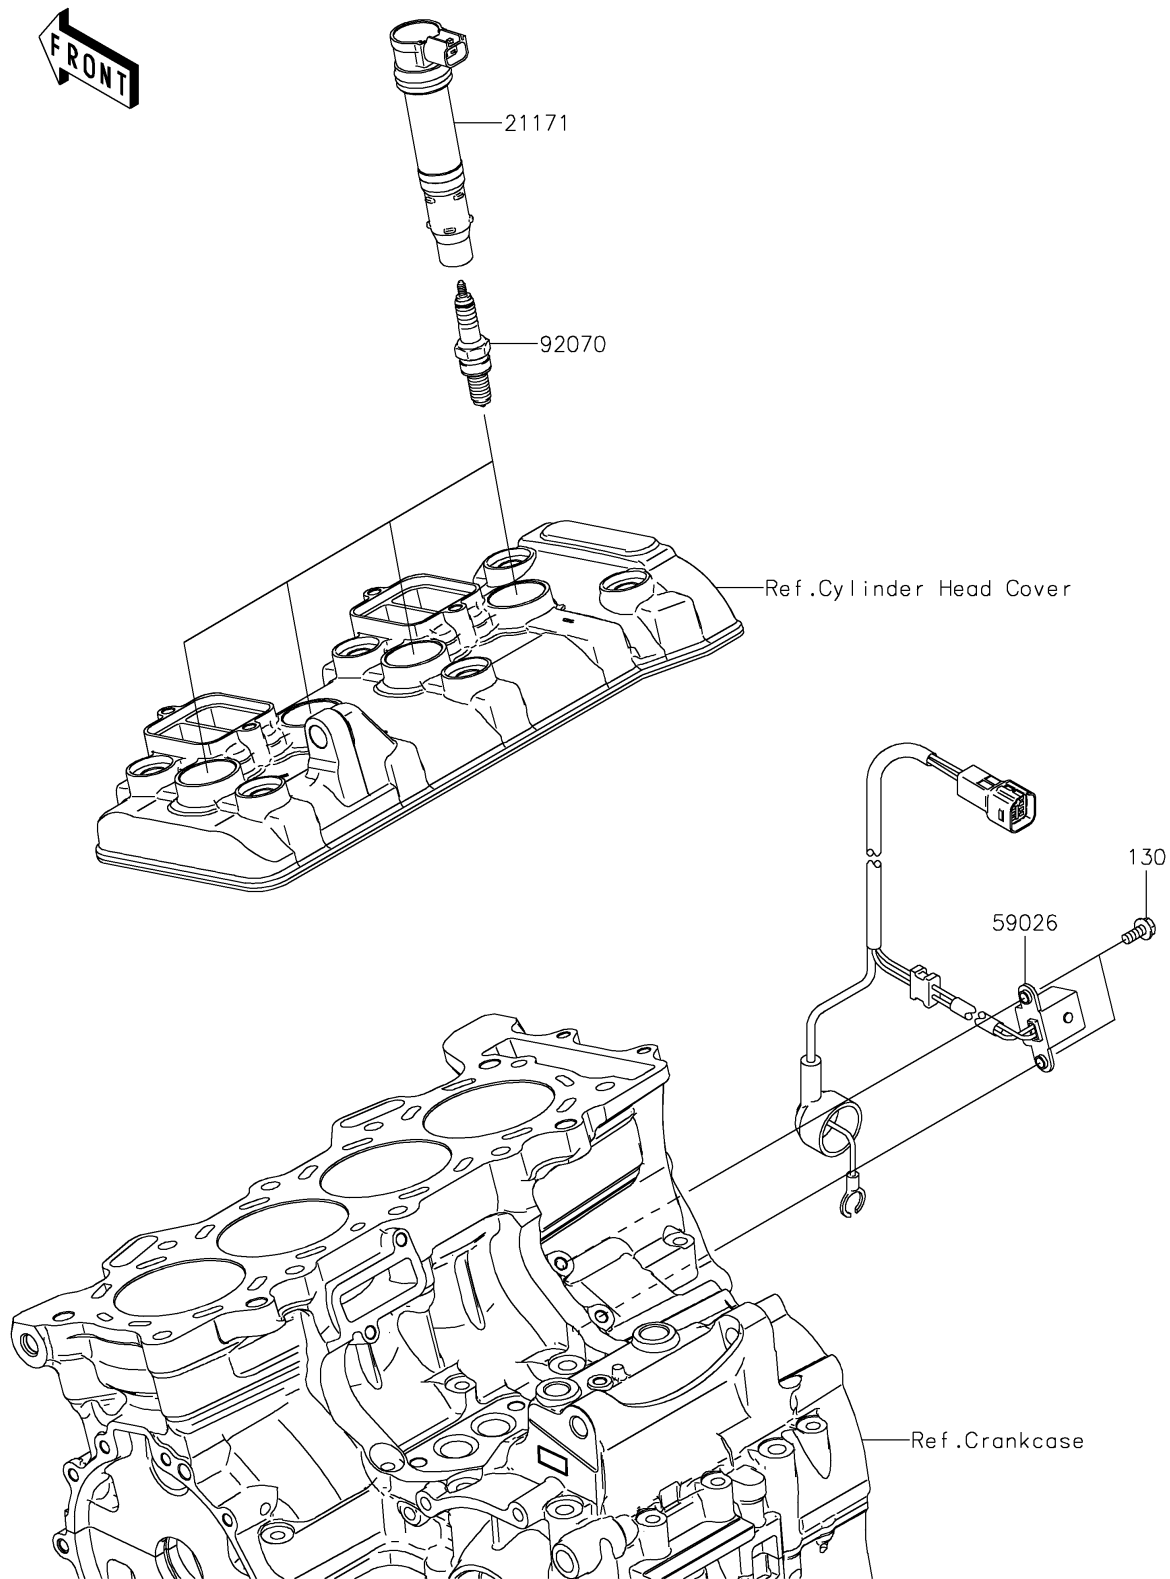

2026 NINJA® ZX™-6R

PARTS DIAGRAM

Ignition System

E1830

2026 NINJA[®] ZX[™]-6R

PARTS LIST

Ignition System

ITEM NAME

PART NUMBER

QUANTITY
