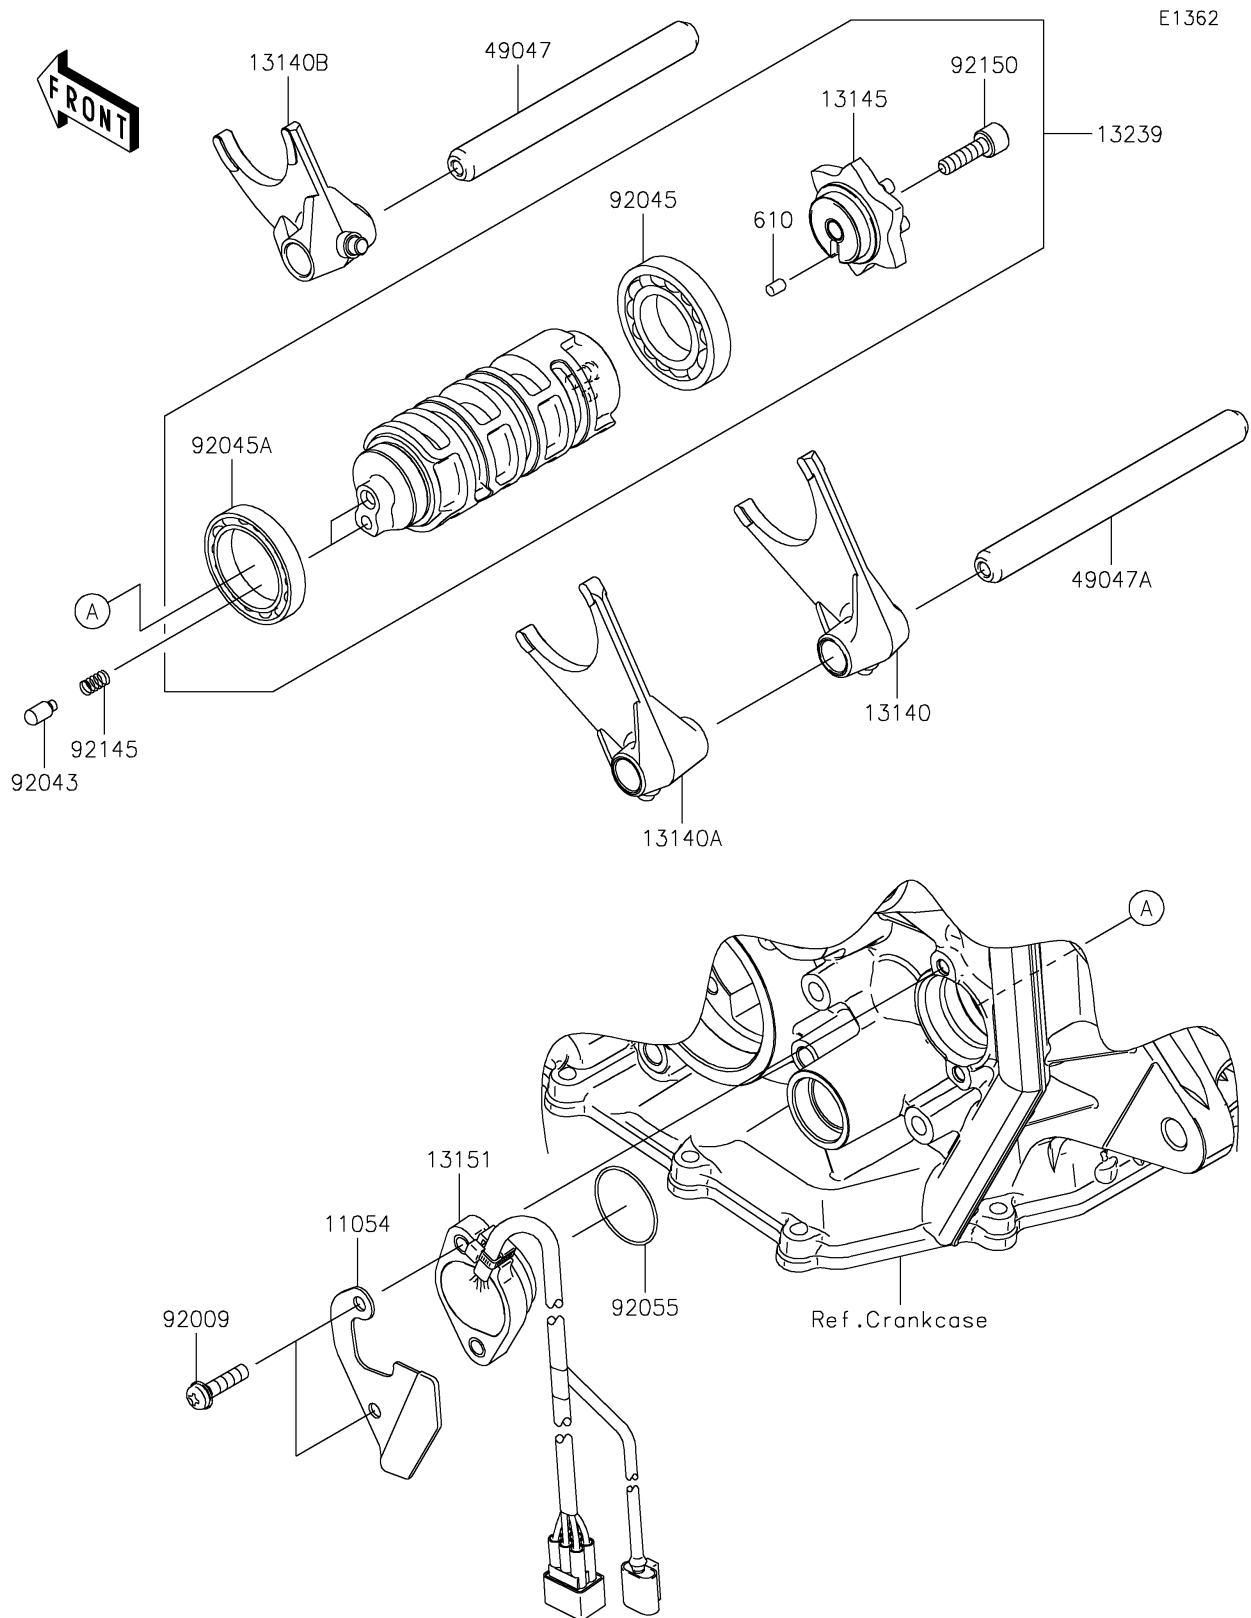

2025 Ninja ZX-6R

PARTS DIAGRAM

Gear Change Drum/Shift Fork(s)

2025 Ninja ZX-6R

PARTS LIST

Gear Change Drum/Shift Fork(s)

ITEM NAME	PART NUMBER	QUANTITY
BRACKET (Ref # 11054)	11054-1840	1
FORK-SHIFT,OUTPUT,RH (Ref # 13140)	13140-0041	1
FORK-SHIFT,OUTPUT,LH (Ref # 13140A)	13140-0042	1
FORK-SHIFT,INPUT (Ref # 13140B)	13140-0048	1
CAM-CHANGE DRUM (Ref # 13145)	13145-0029	1
SWITCH-COMP,GEAR POSITION (Ref # 13151)	13151-0600	1
DRUM-ASSY-CHANGE (Ref # 13239)	13239-0024	1
ROD-SHIFT,INPUT (Ref # 49047)	49047-0026	1
ROD-SHIFT,OUTPUT (Ref # 49047A)	49047-0027	1
SCREW,PAN-WP-CROS,5X20 (Ref # 92009)	92009-1905	2
PIN (Ref # 92043)	92043-1654	2
BEARING-BALL,16005 (Ref # 92045)	92045-1045	1
BEARING-BALL,6806 (Ref # 92045A)	92045-1152	1
RING-O,27.7X2.4 (Ref # 92055)	92055-091	1
SPRING (Ref # 92145)	92145-1414	2
BOLT,SOCKET,6X20 (Ref # 92150)	92150-1880	1
ROLLER,4X6 (Ref # 610)	610A0406	1