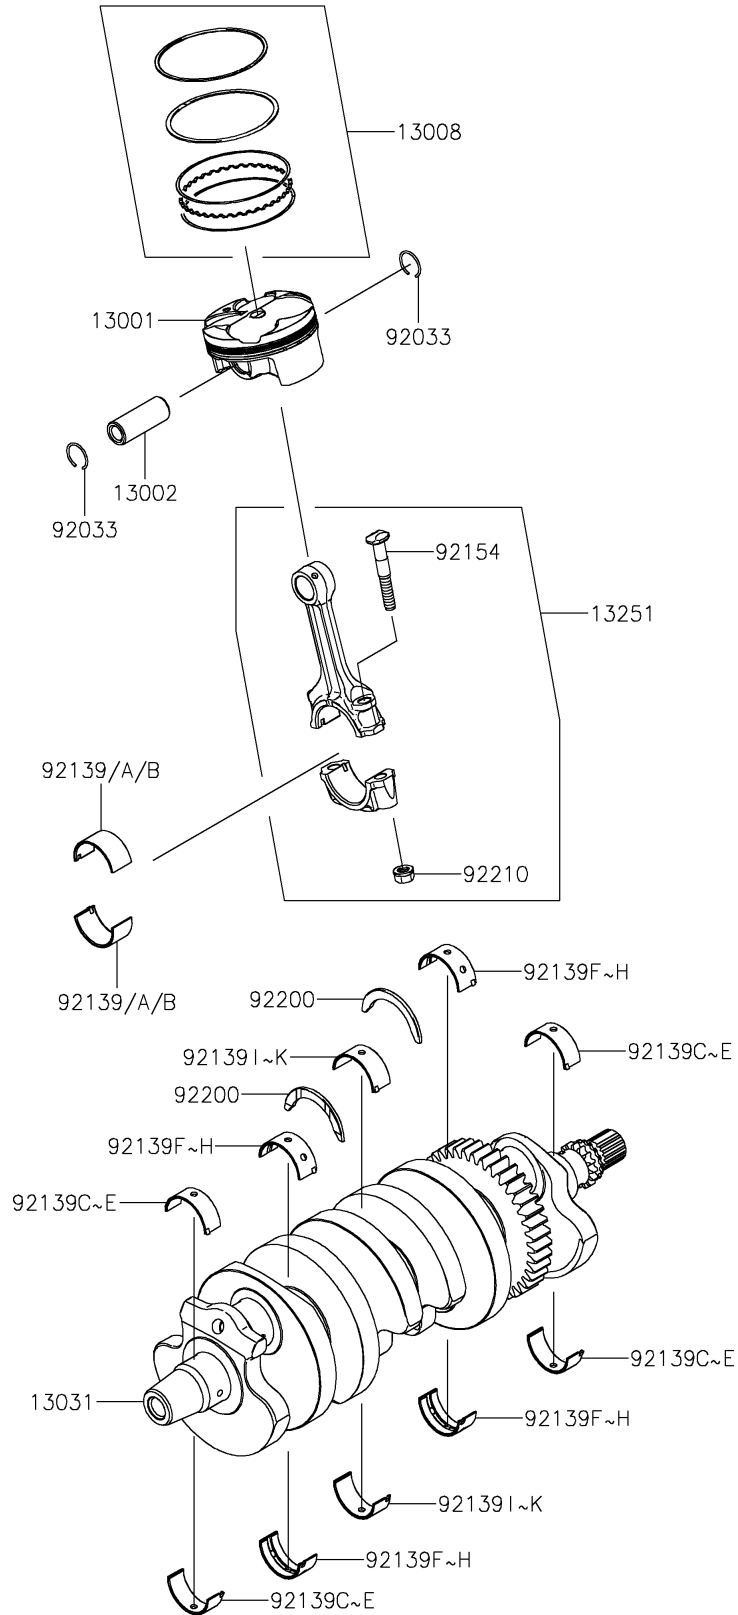

2025 Ninja ZX-6R

PARTS DIAGRAM

Crankshaft/Piston(s)

E1320

2025 Ninja ZX-6R

PARTS LIST

Crankshaft/Piston(s)

ITEM NAME

PART NUMBER

QUANTITY
