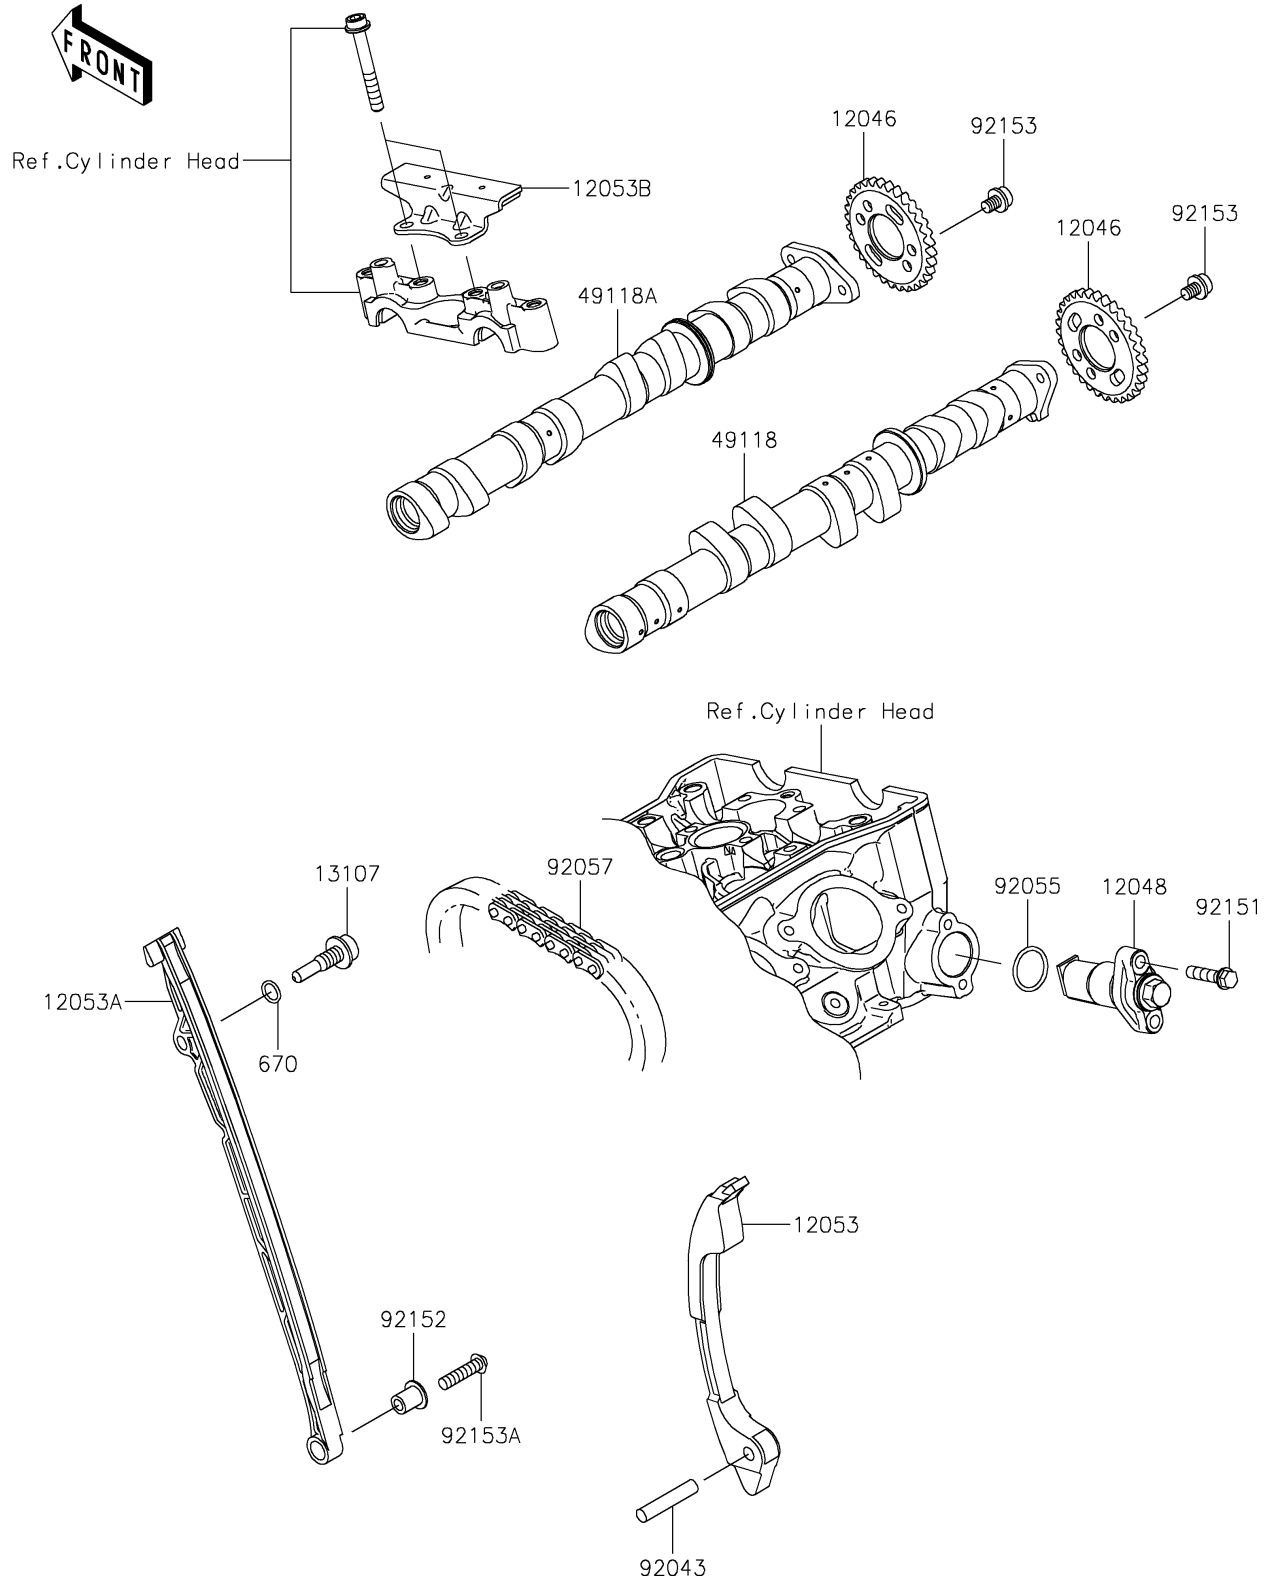

2026 NINJA® ZX™-6R

PARTS DIAGRAM

Camshaft(s)/Tensioner

E1230

2026 NINJA[®] ZX[™]-6R

PARTS LIST

Camshaft(s)/Tensioner

ITEM NAME

PART NUMBER

QUANTITY
