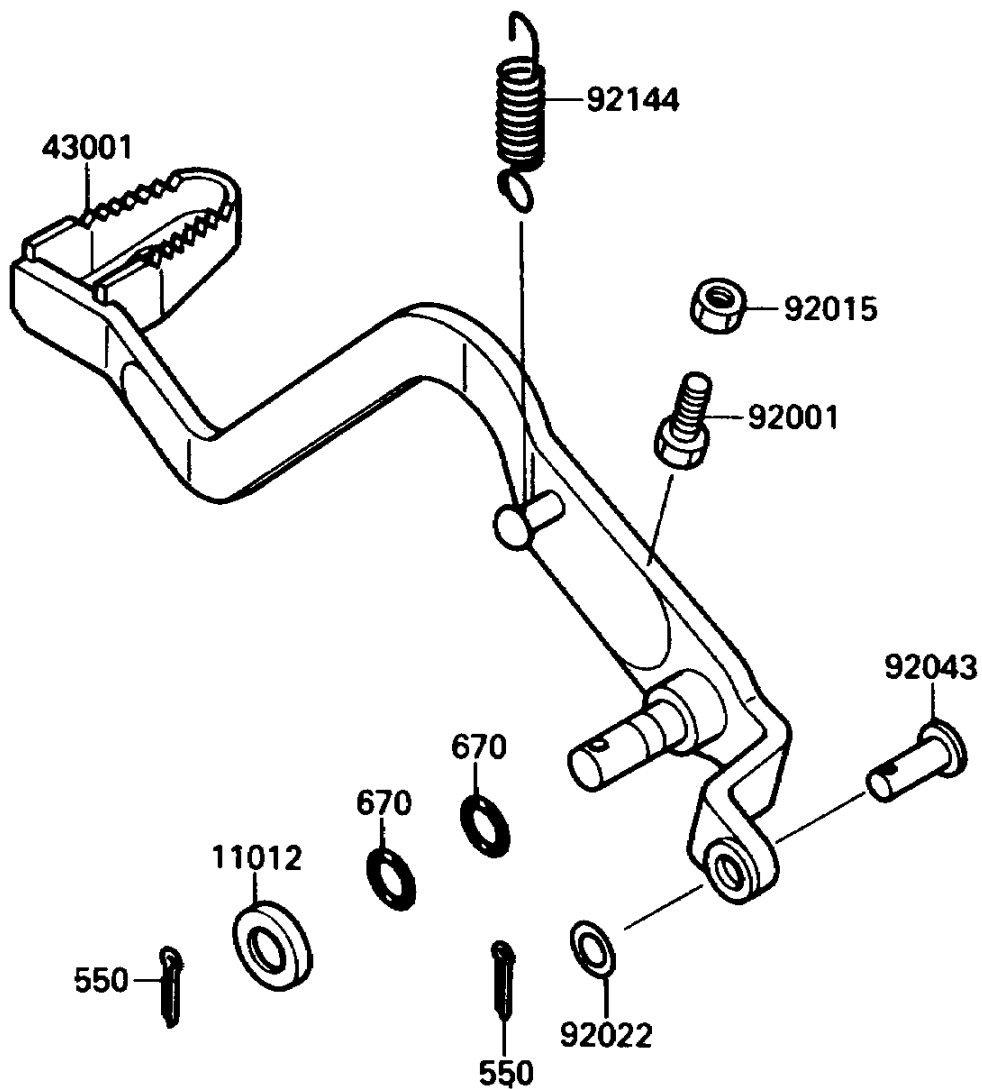

# 1987 Tecate 4

## PARTS DIAGRAM

### Brake Pedal

F2260-0186

## PARTS LIST