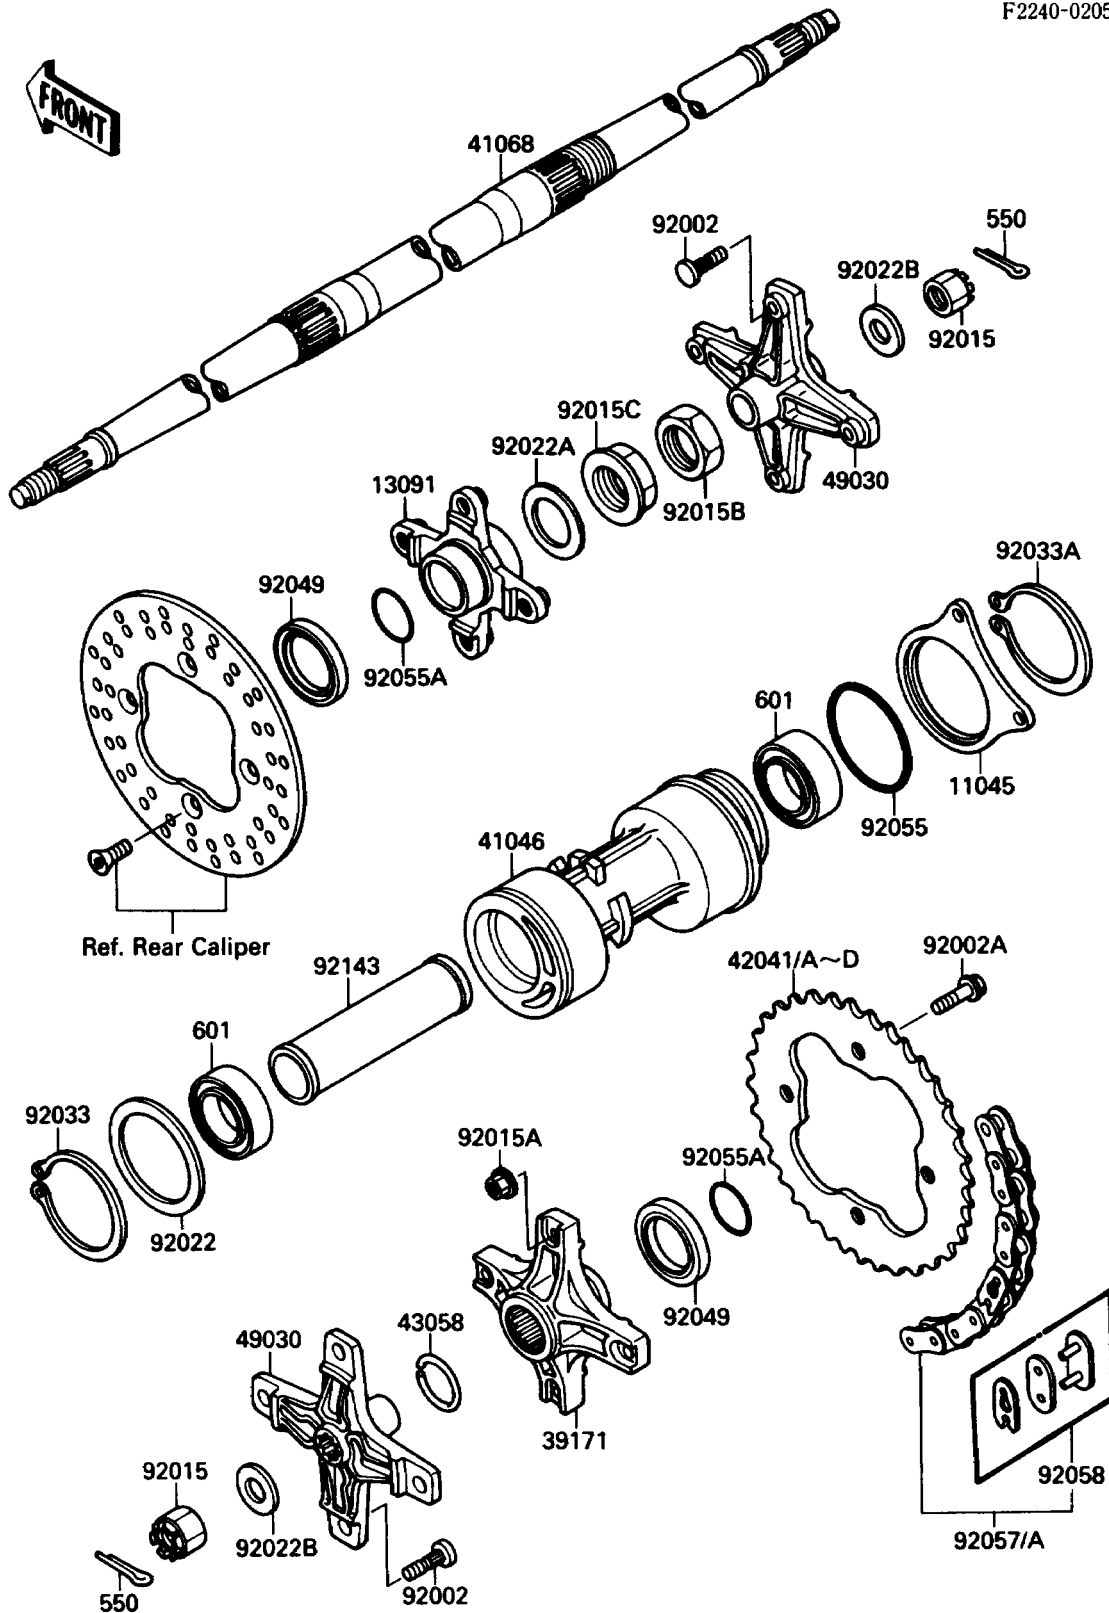

## PARTS DIAGRAM

### Rear Hub

F2240-0205

## PARTS LIST

### Rear Hub

**ITEM NAME**

**PART NUMBER**

**QUANTITY**

---