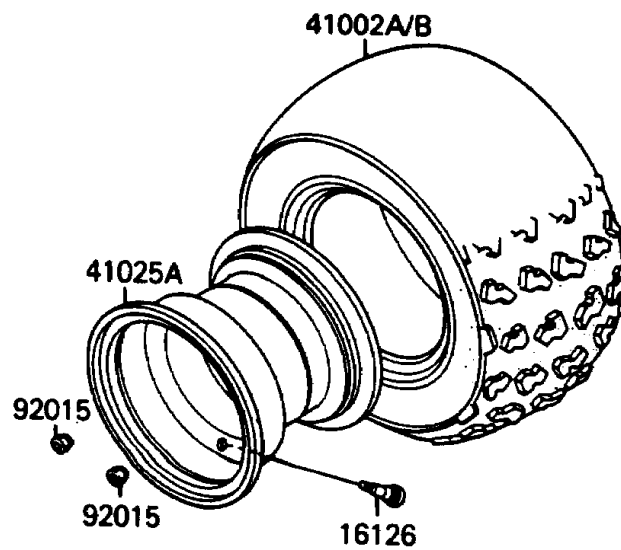

1987 Tecate 4

PARTS DIAGRAM

Tires

F2210-0128

1987 Tecate 4

PARTS LIST

Tires

ITEM NAME	PART NUMBER	QUANTITY
VALVE (Ref # 16126)	16126-4001	4
TIRE,FR,AT20X7-10,KT926(D) (Ref # 41002)	41002-1660	2
TIRE,RR,AT20X10-10,KT927(D) (Ref # 41002A)	41002-1661	2
RIM,FR,10X5.5,J.WHITE (Ref # 41025)	41025-1150-8C	2
RIM,RR,10X8.5,J.WHITE (Ref # 41025A)	41025-1191-8C	2
NUT,LOCK,FLANGED,10MM (Ref # 92015)	92015-1663	16