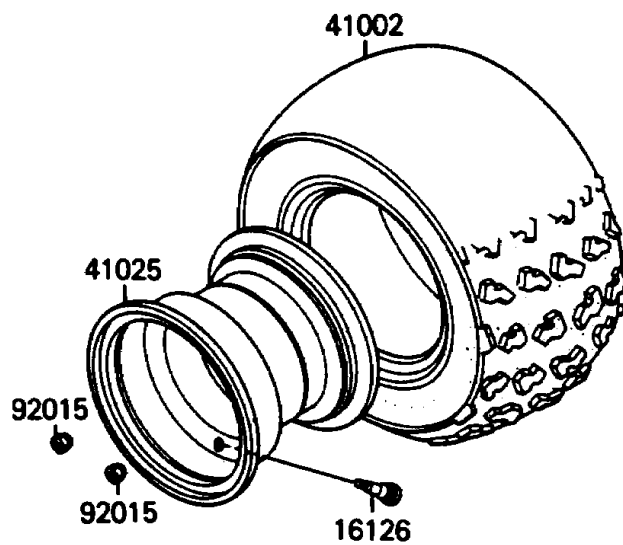

1987 Tecate 4

PARTS DIAGRAM

Tires

F2210-0128

1987 Tecate 4

PARTS LIST

Tires

ITEM NAME	PART NUMBER	QUANTITY
VALVE (Ref # 16126)	16126-4001	4
TIRE,FR,AT20X7-10,KT926(D) (Ref # 41002)	41002-1660	2
TIRE,RR,AT20X10-10,KT927(D) (Ref # 41002A)	41002-1661	2
RIM,FR,10X5.5,J.WHITE (Ref # 41025)	41025-1150-8C	2
RIM,RR,10X8.5,J.WHITE (Ref # 41025A)	41025-1191-8C	2
NUT,LOCK,FLANGED,10MM (Ref # 92015)	92015-1663	16