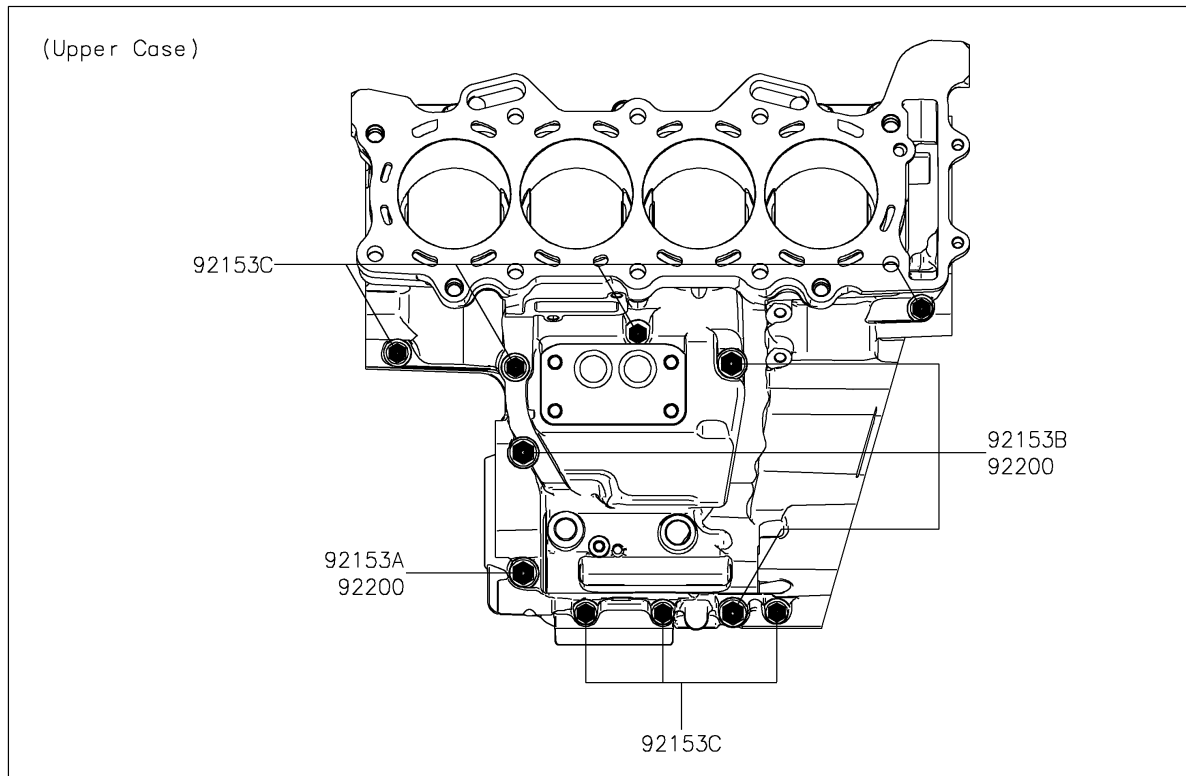

2017 NINJA[®] ZX[™]-6R ABS

PARTS DIAGRAM

Crankcase Bolt Pattern

E1412

2017 NINJA® ZX™-6R ABS

PARTS LIST

Crankcase Bolt Pattern

ITEM NAME	PART NUMBER	QUANTITY
-----------	-------------	----------
