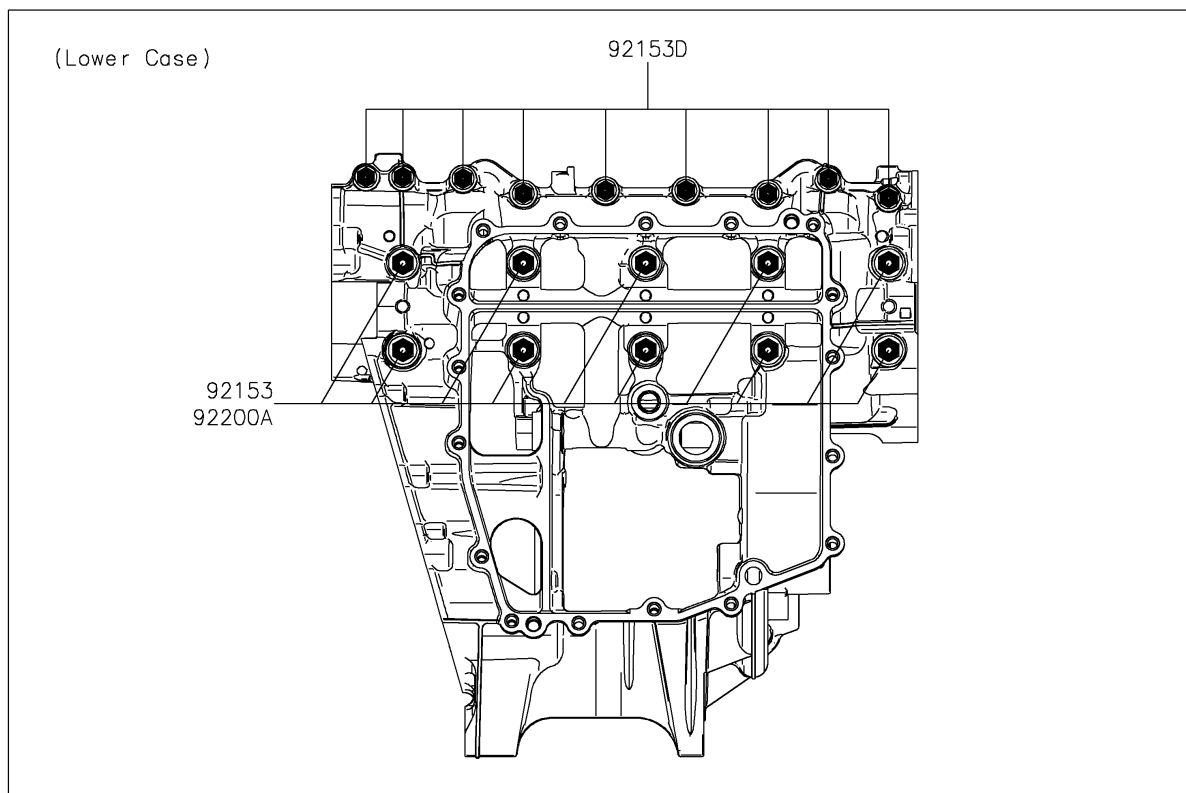

2017 NINJA[®] ZX[™]-6R ABS

PARTS DIAGRAM

Crankcase Bolt Pattern

E1412

2017 NINJA® ZX™-6R ABS

PARTS LIST

Crankcase Bolt Pattern

ITEM NAME	PART NUMBER	QUANTITY
-----------	-------------	----------
