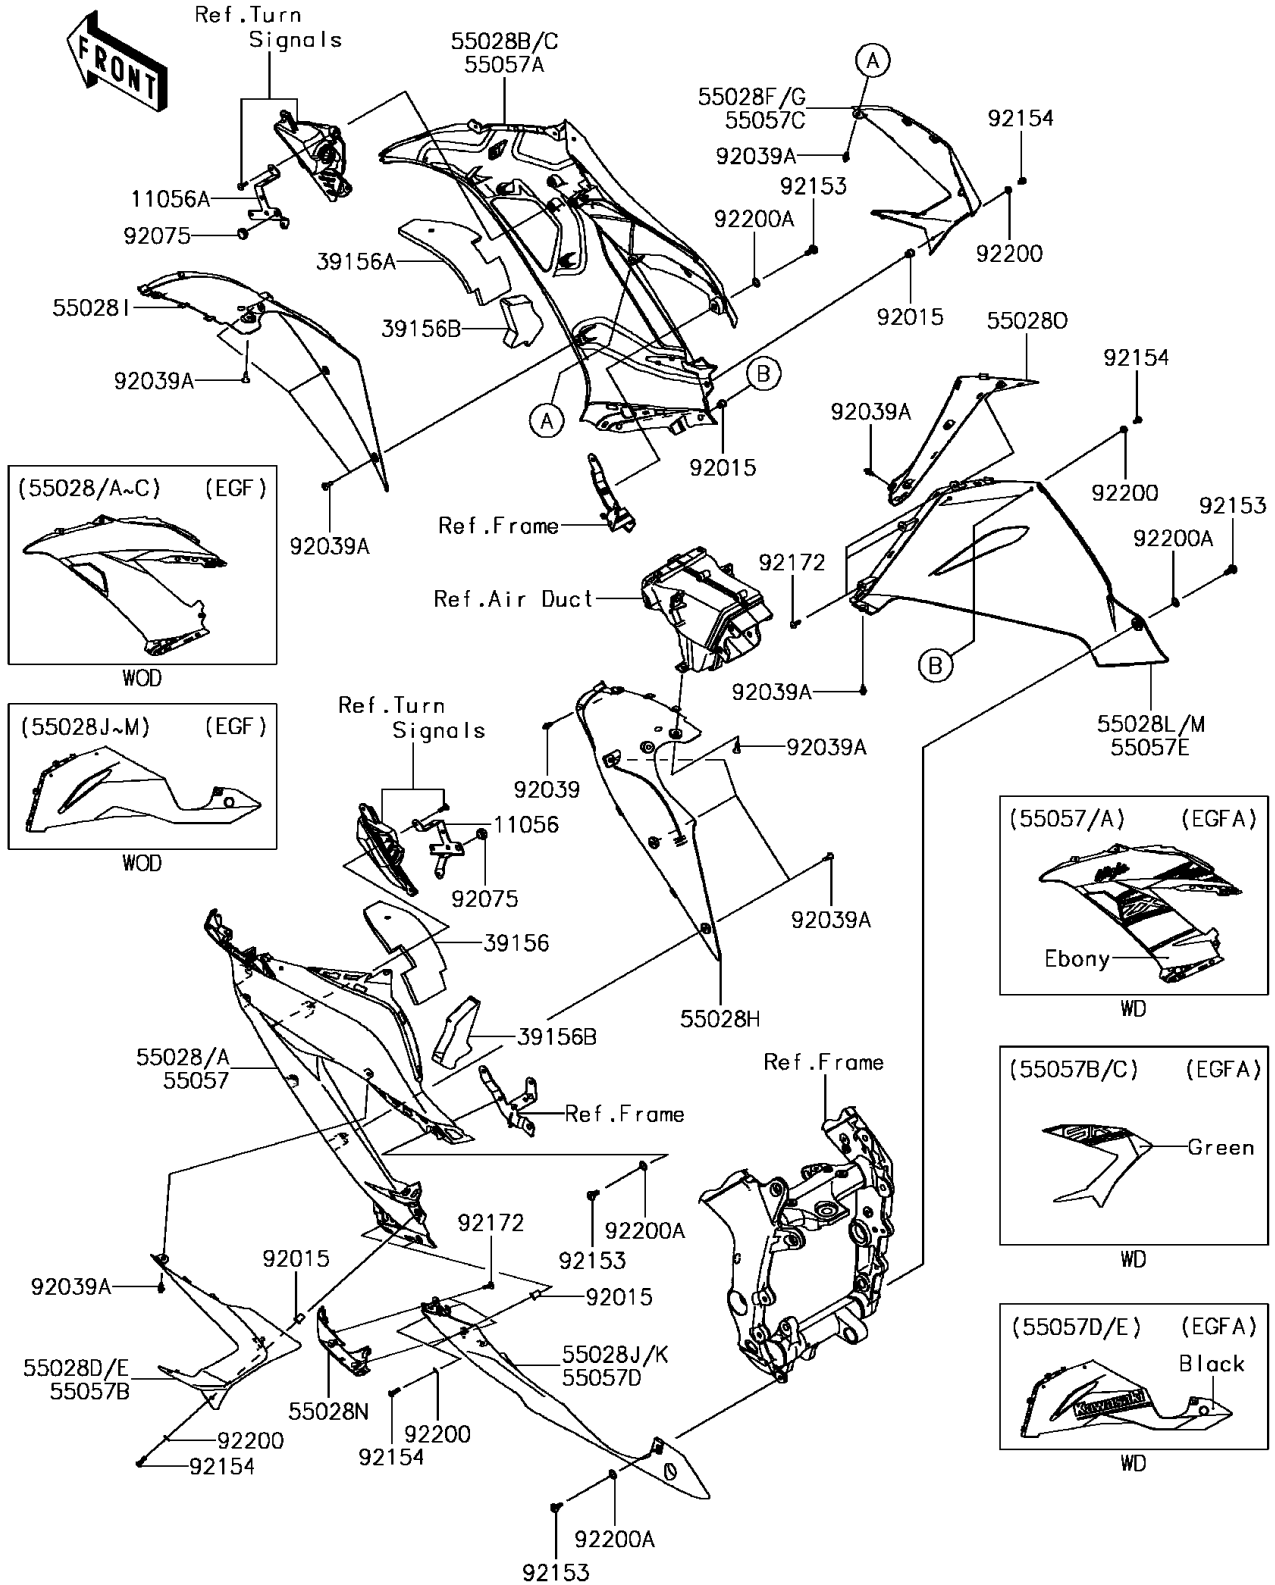

2017 Ninja ZX-6R

PARTS DIAGRAM

Cowling Lowers(EGF/EGFA)

F2872

2017 Ninja ZX-6R

PARTS LIST

Cowling Lowers(EGF/EGFA)

ITEM NAME

PART NUMBER

QUANTITY
