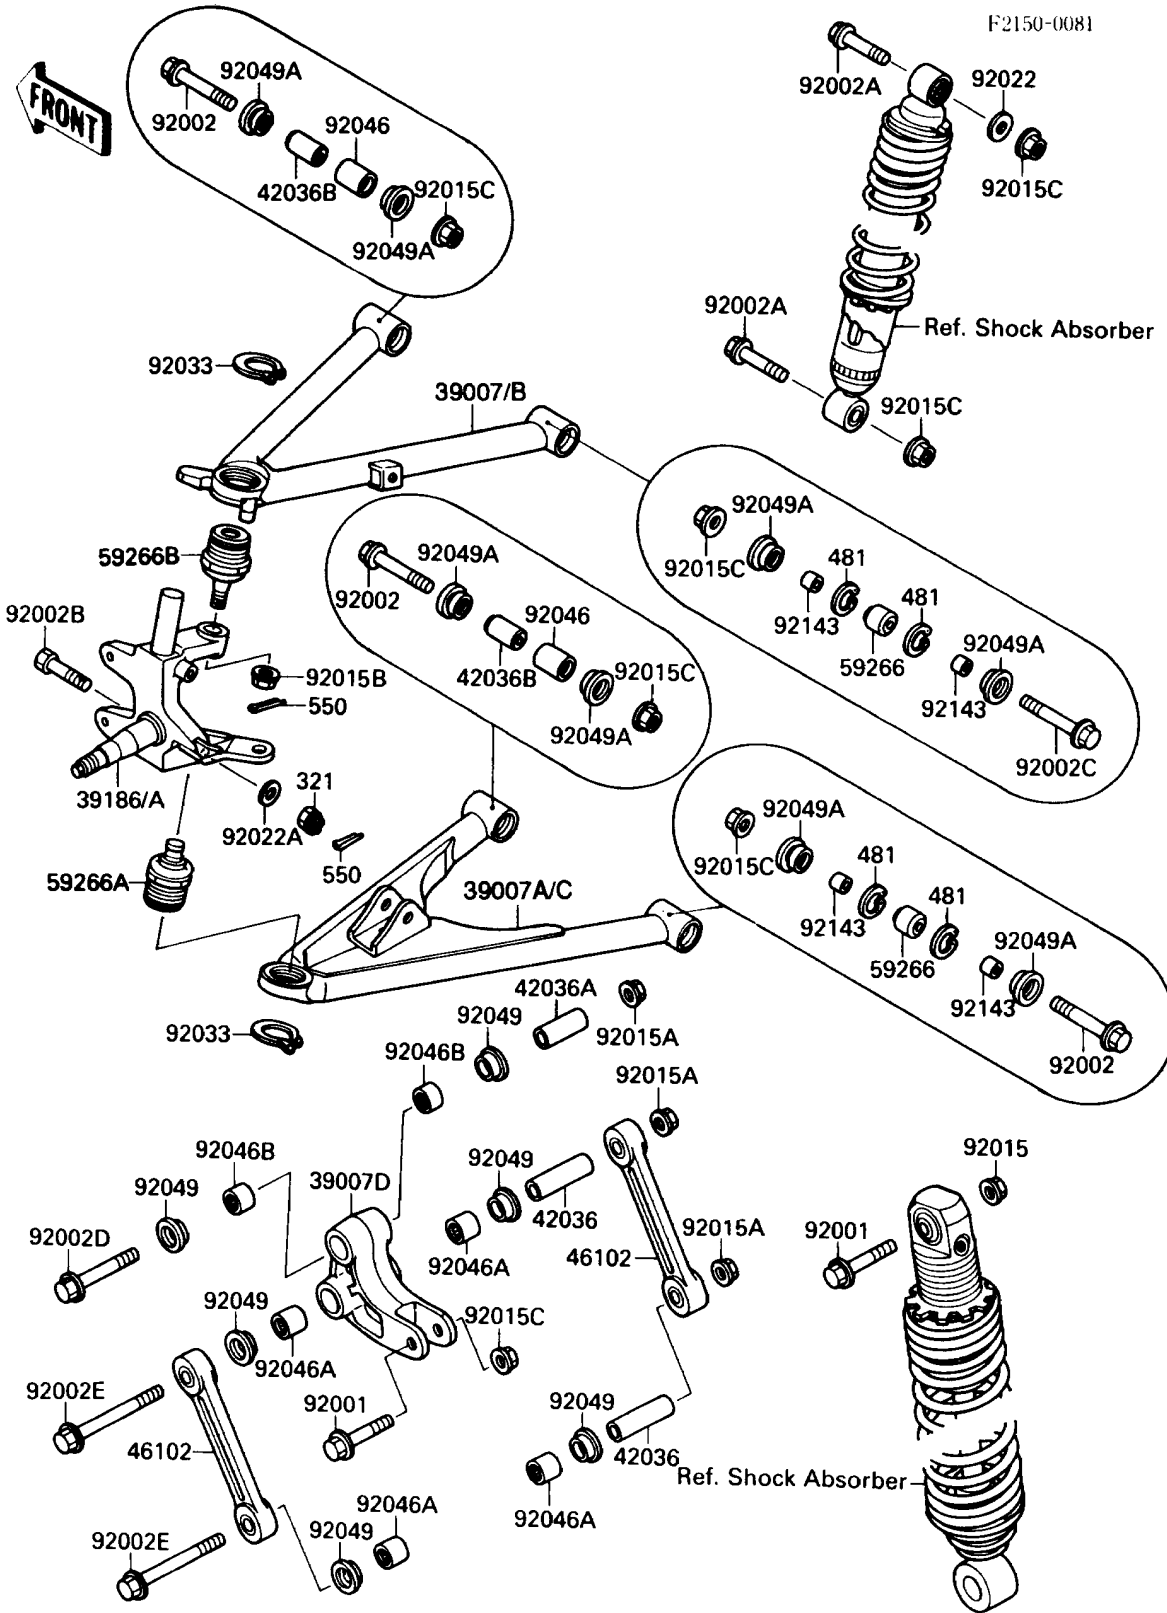

# 1987 Tecate 4

## PARTS DIAGRAM

### Suspension(KXF250-A1)

## PARTS LIST

Suspension(KXF250-A1)

**Kawasaki**

Let the Good Times Roll®

**ITEM NAME**

**PART NUMBER**

**QUANTITY**

---