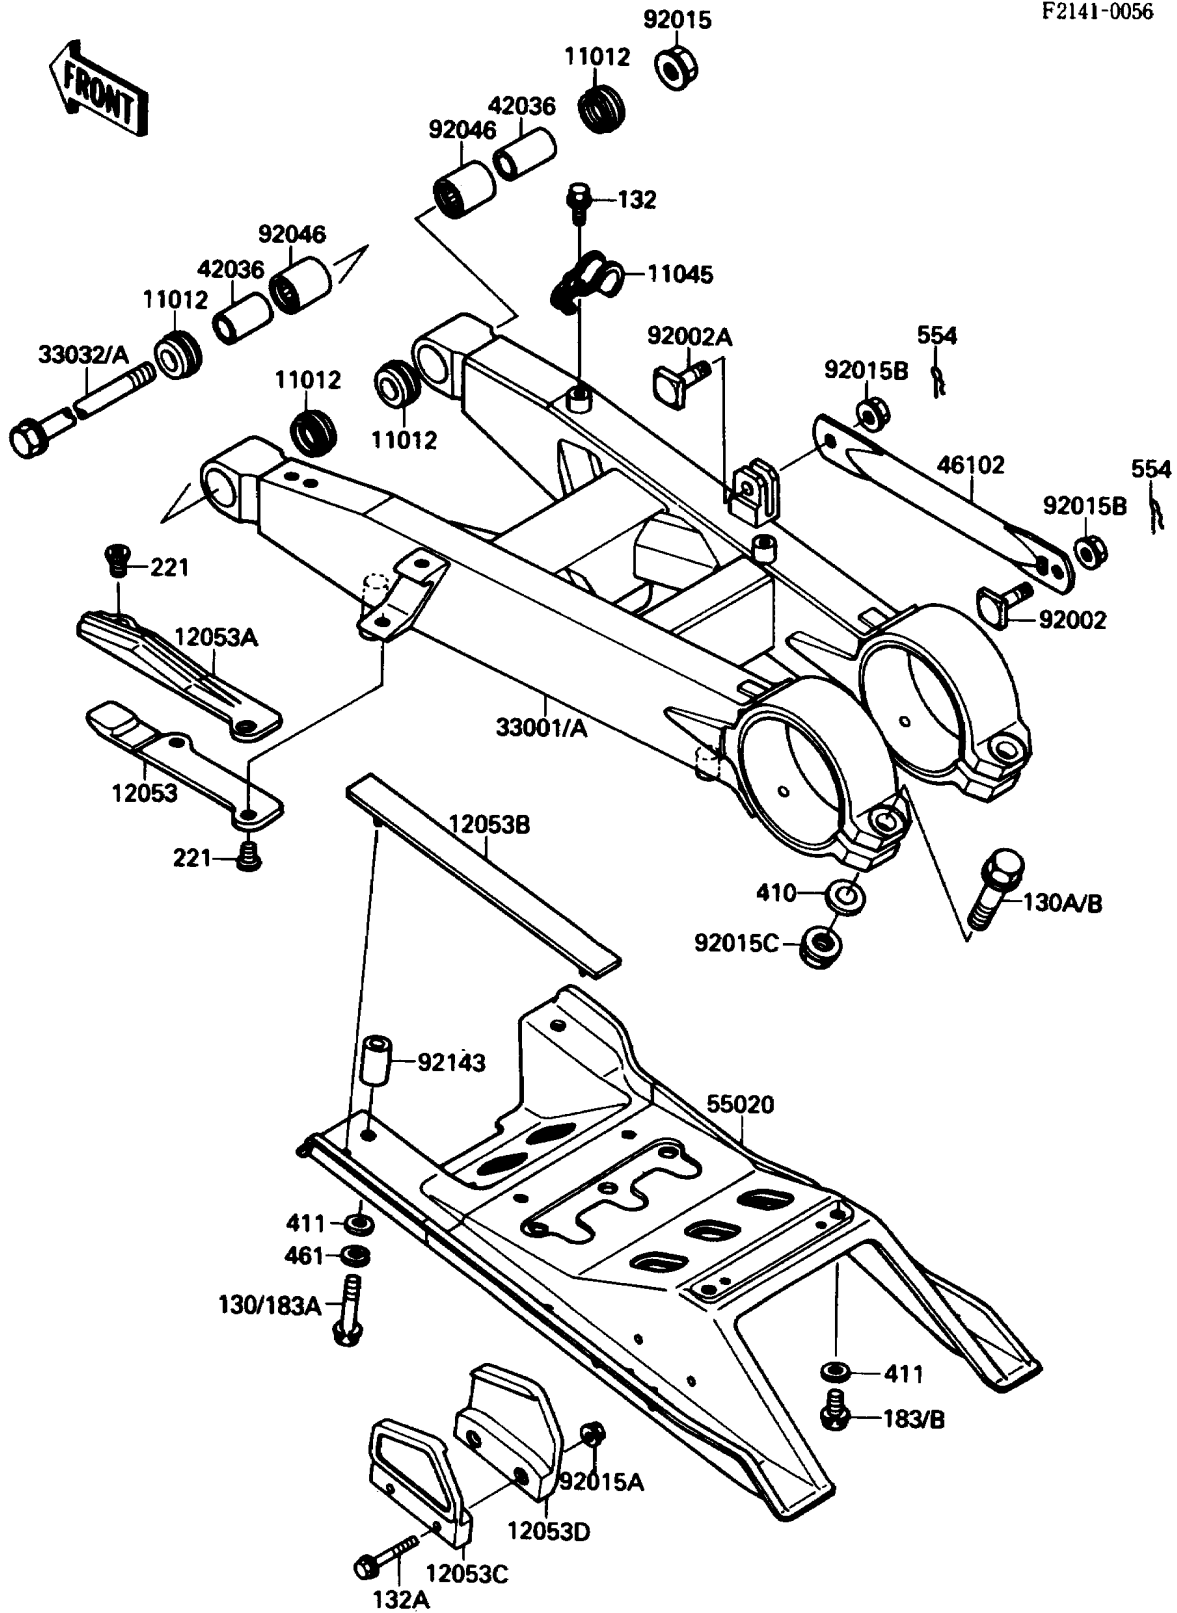

# 1987 Tecate 4

## PARTS DIAGRAM

### Swingarm

**Kawasaki**

Let the Good Times Roll®

F2141-0056

## PARTS LIST