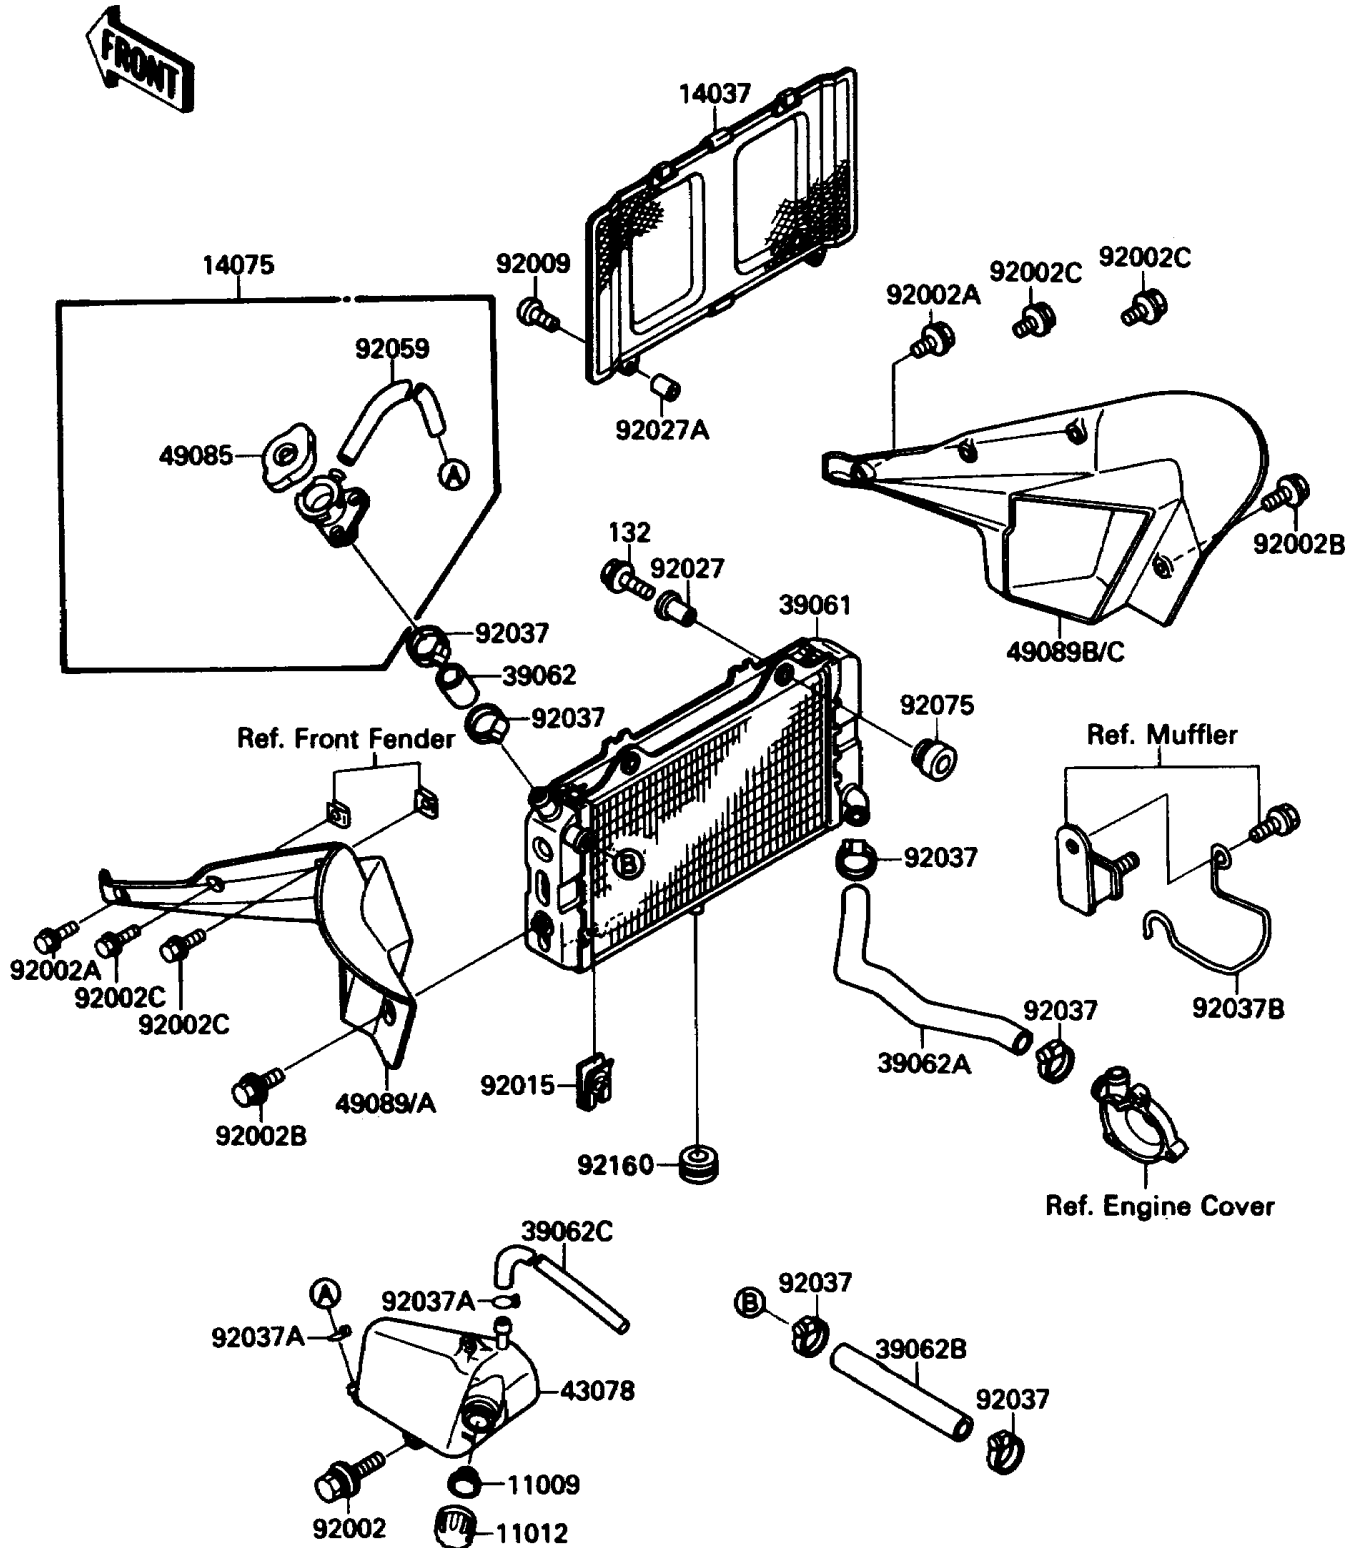

1987 Tecate 4

PARTS DIAGRAM

Radiator

E3032-0062

1987 Tecate 4

PARTS LIST

Radiator

ITEM NAME

PART NUMBER

QUANTITY
