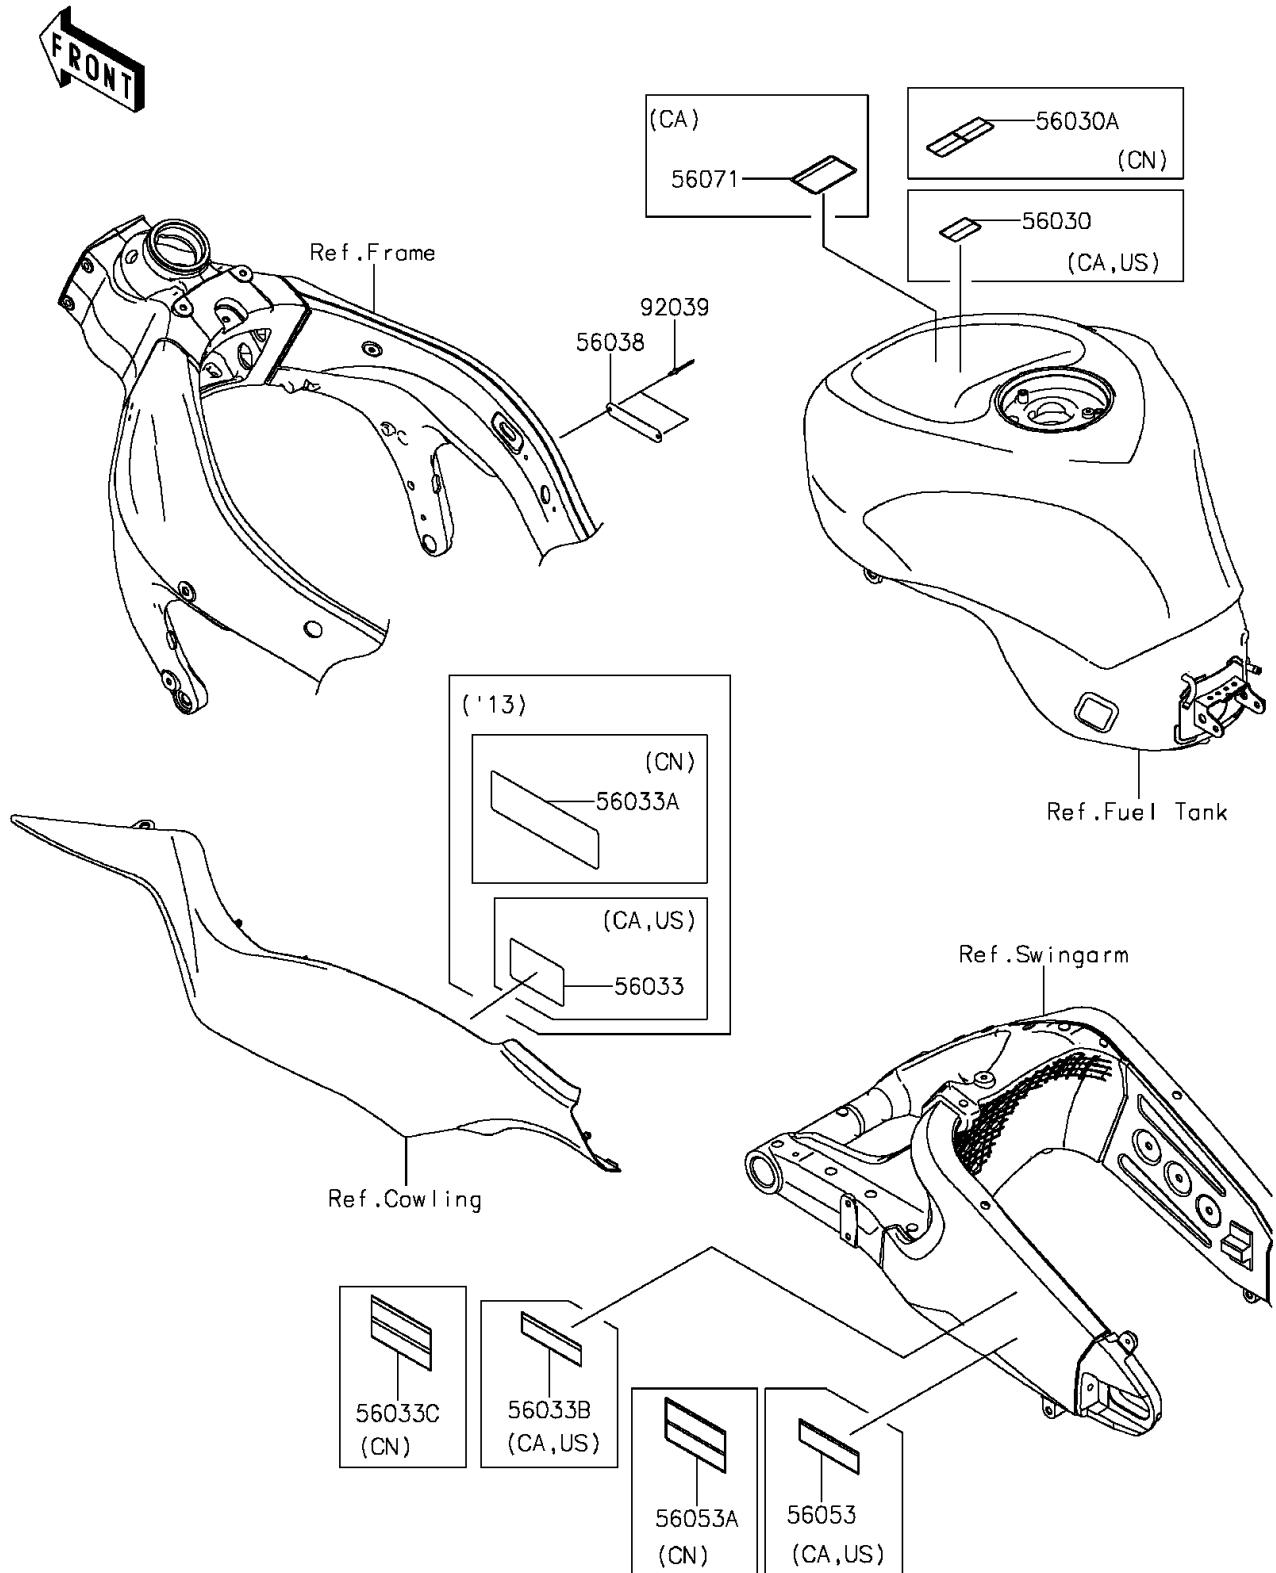

2014 NINJA® ZX™ -6R ABS

PARTS DIAGRAM

Labels

F2860

2014 NINJA® ZX™-6R ABS

PARTS LIST

Labels

ITEM NAME

PART NUMBER

QUANTITY
