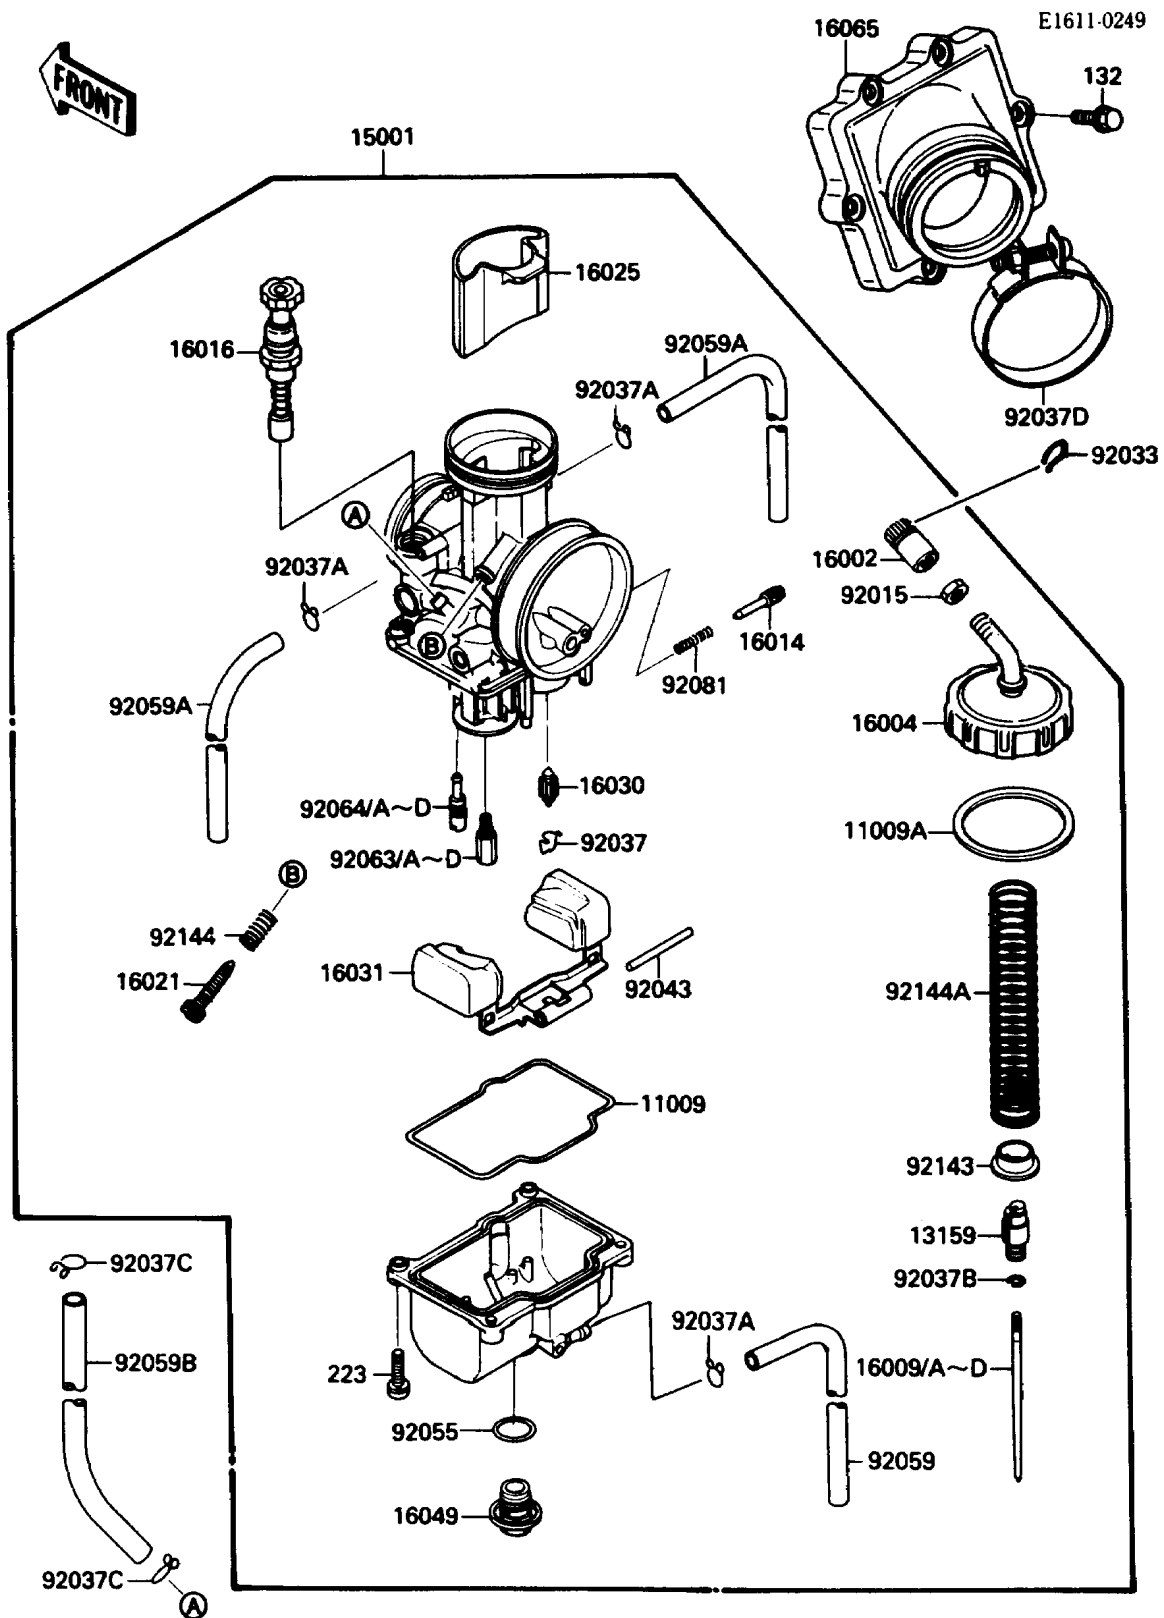

# 1988 Tecate 4

## PARTS DIAGRAM

Carburetor(KXF250-A2)(004205?)

## PARTS LIST

Carburetor(KXF250-A2)(004205?)

**ITEM NAME**

**PART NUMBER**

**QUANTITY**

---