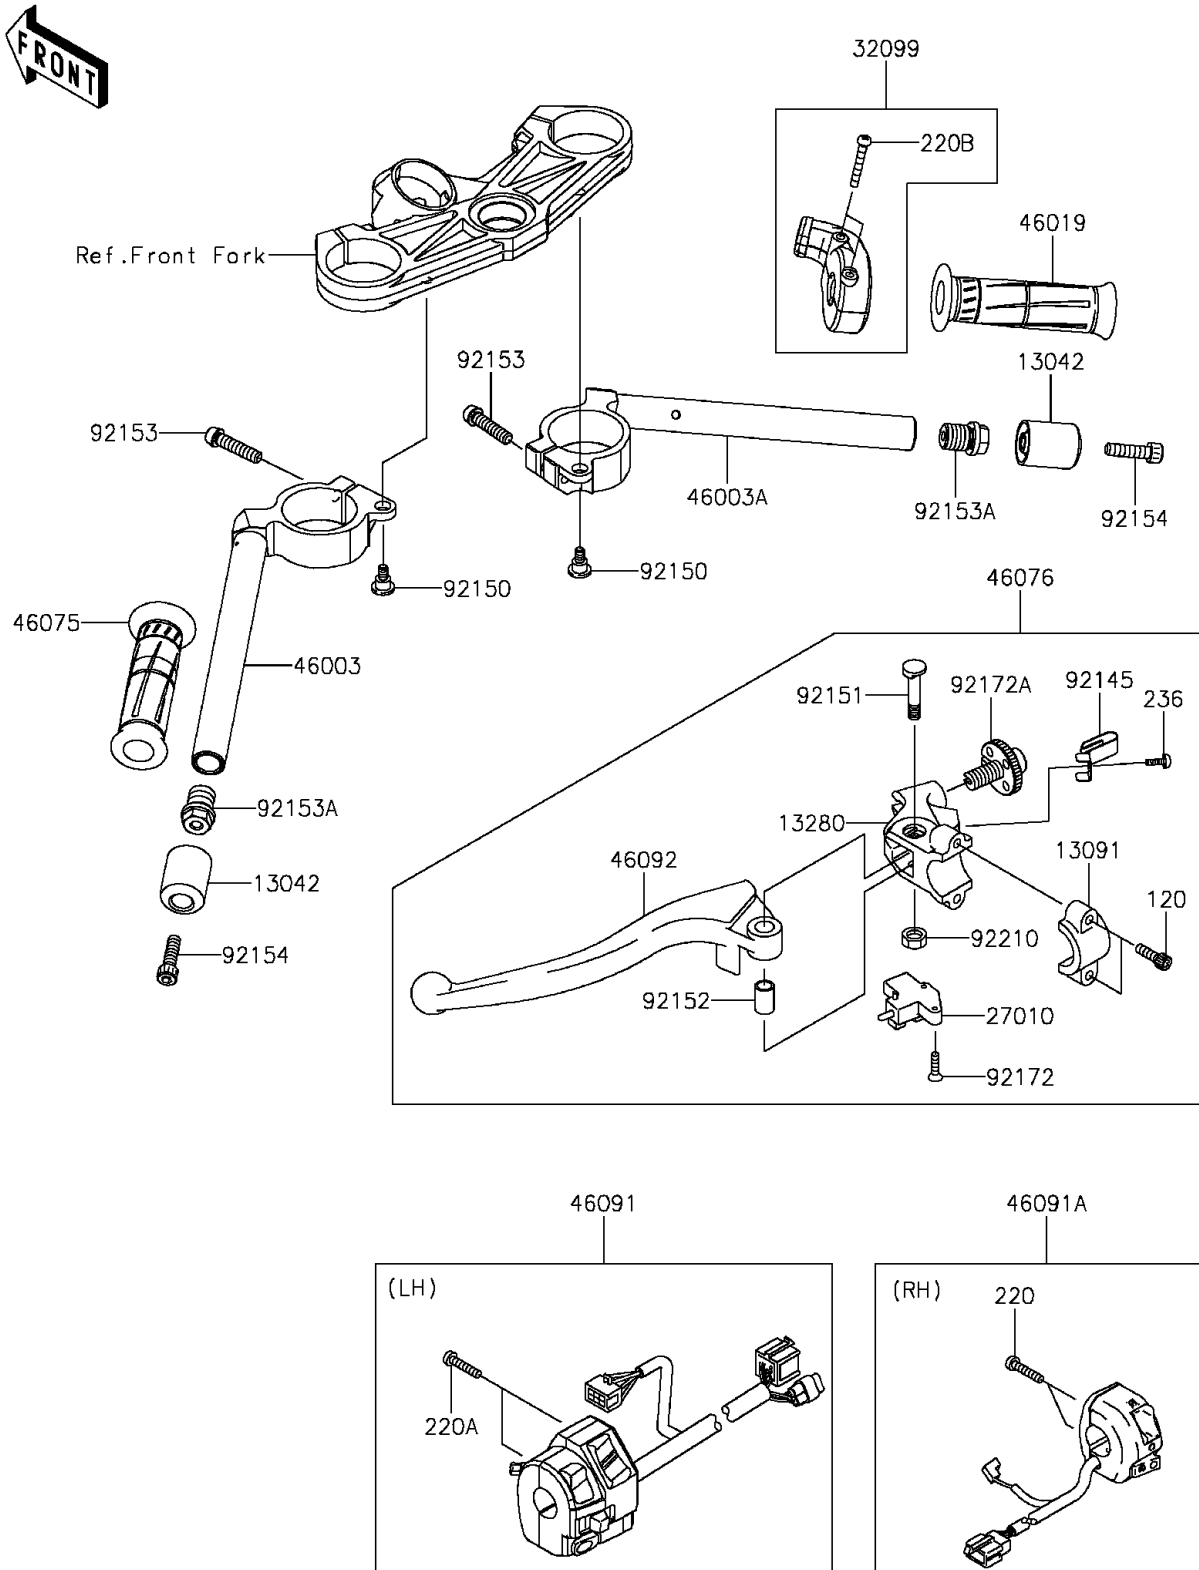

2014 NINJA[®] ZX[™]-6R ABS

PARTS DIAGRAM

Handlebar

F2310

2014 NINJA® ZX™-6R ABS

PARTS LIST

Handlebar

ITEM NAME	PART NUMBER	QUANTITY
-----------	-------------	----------
