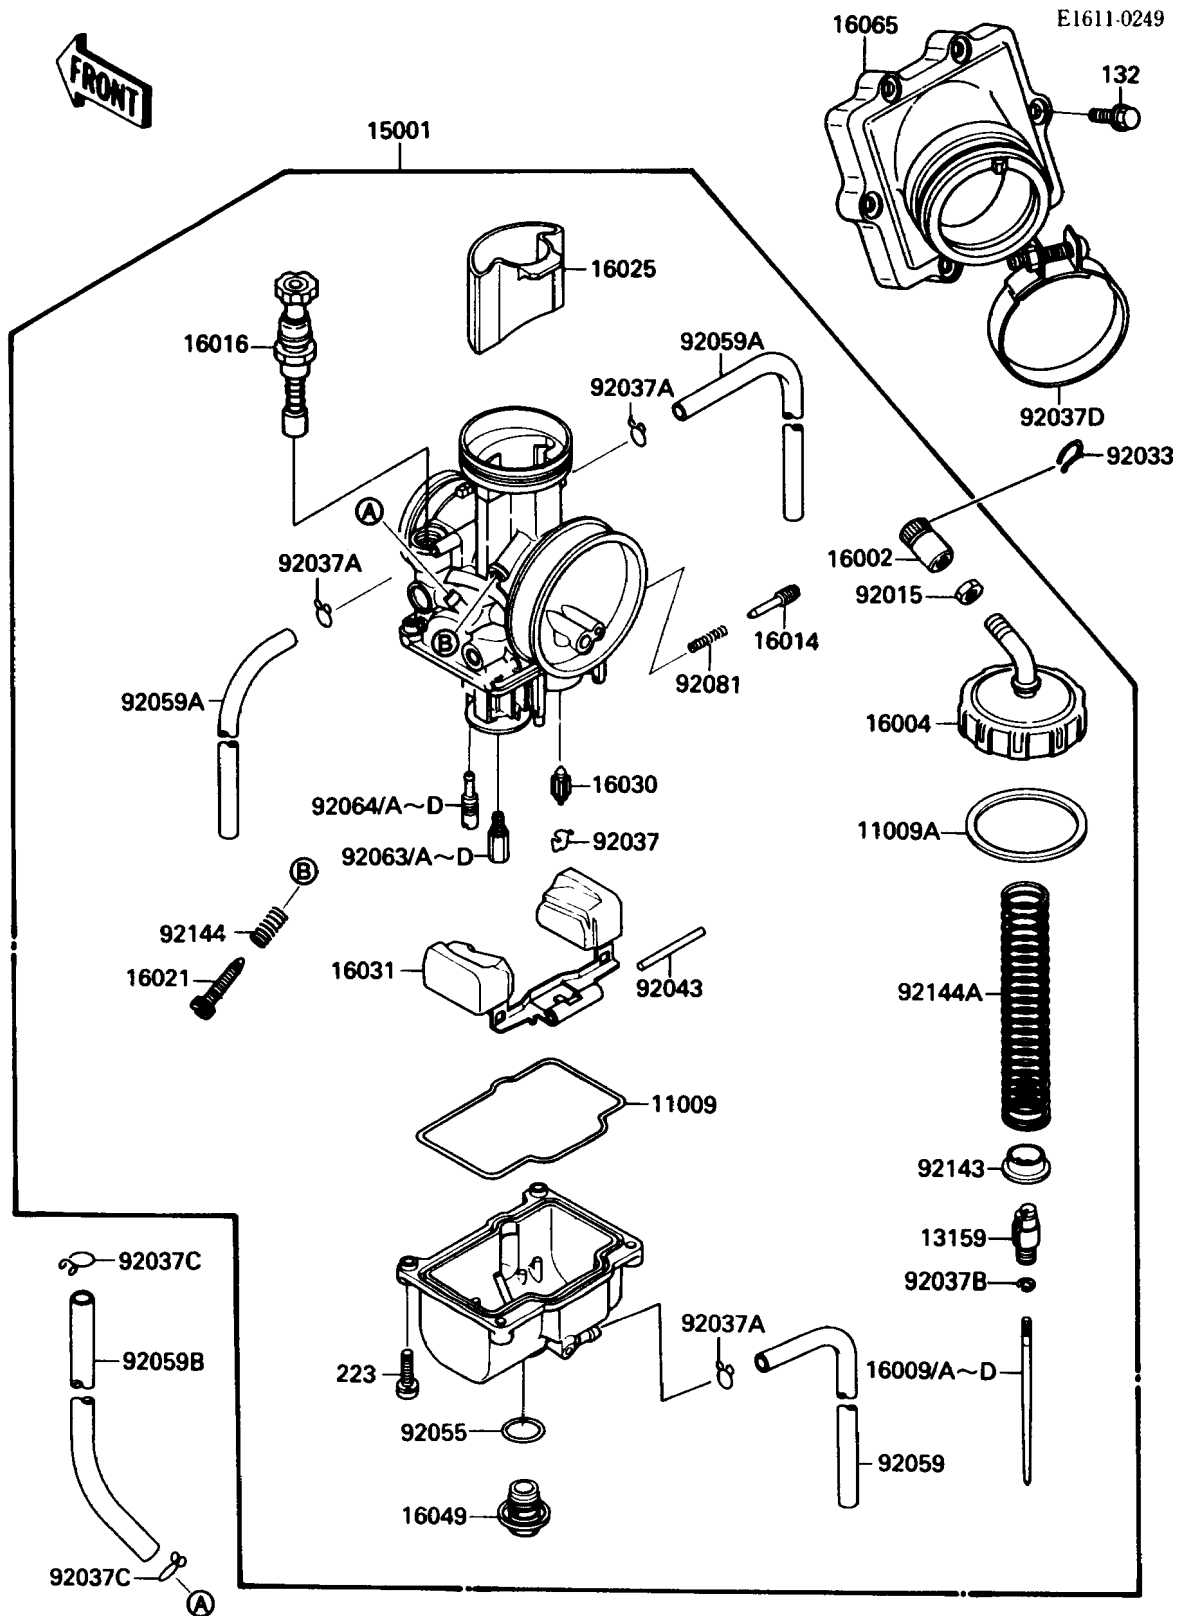

1988 Tecate 4

PARTS DIAGRAM

Carburetor(KXF250-A2)(?004204)

Kawasaki

Let the Good Times Roll®

1988 Tecate 4

PARTS LIST

Carburetor(KXF250-A2)(?004204)

ITEM NAME

PART NUMBER

QUANTITY
