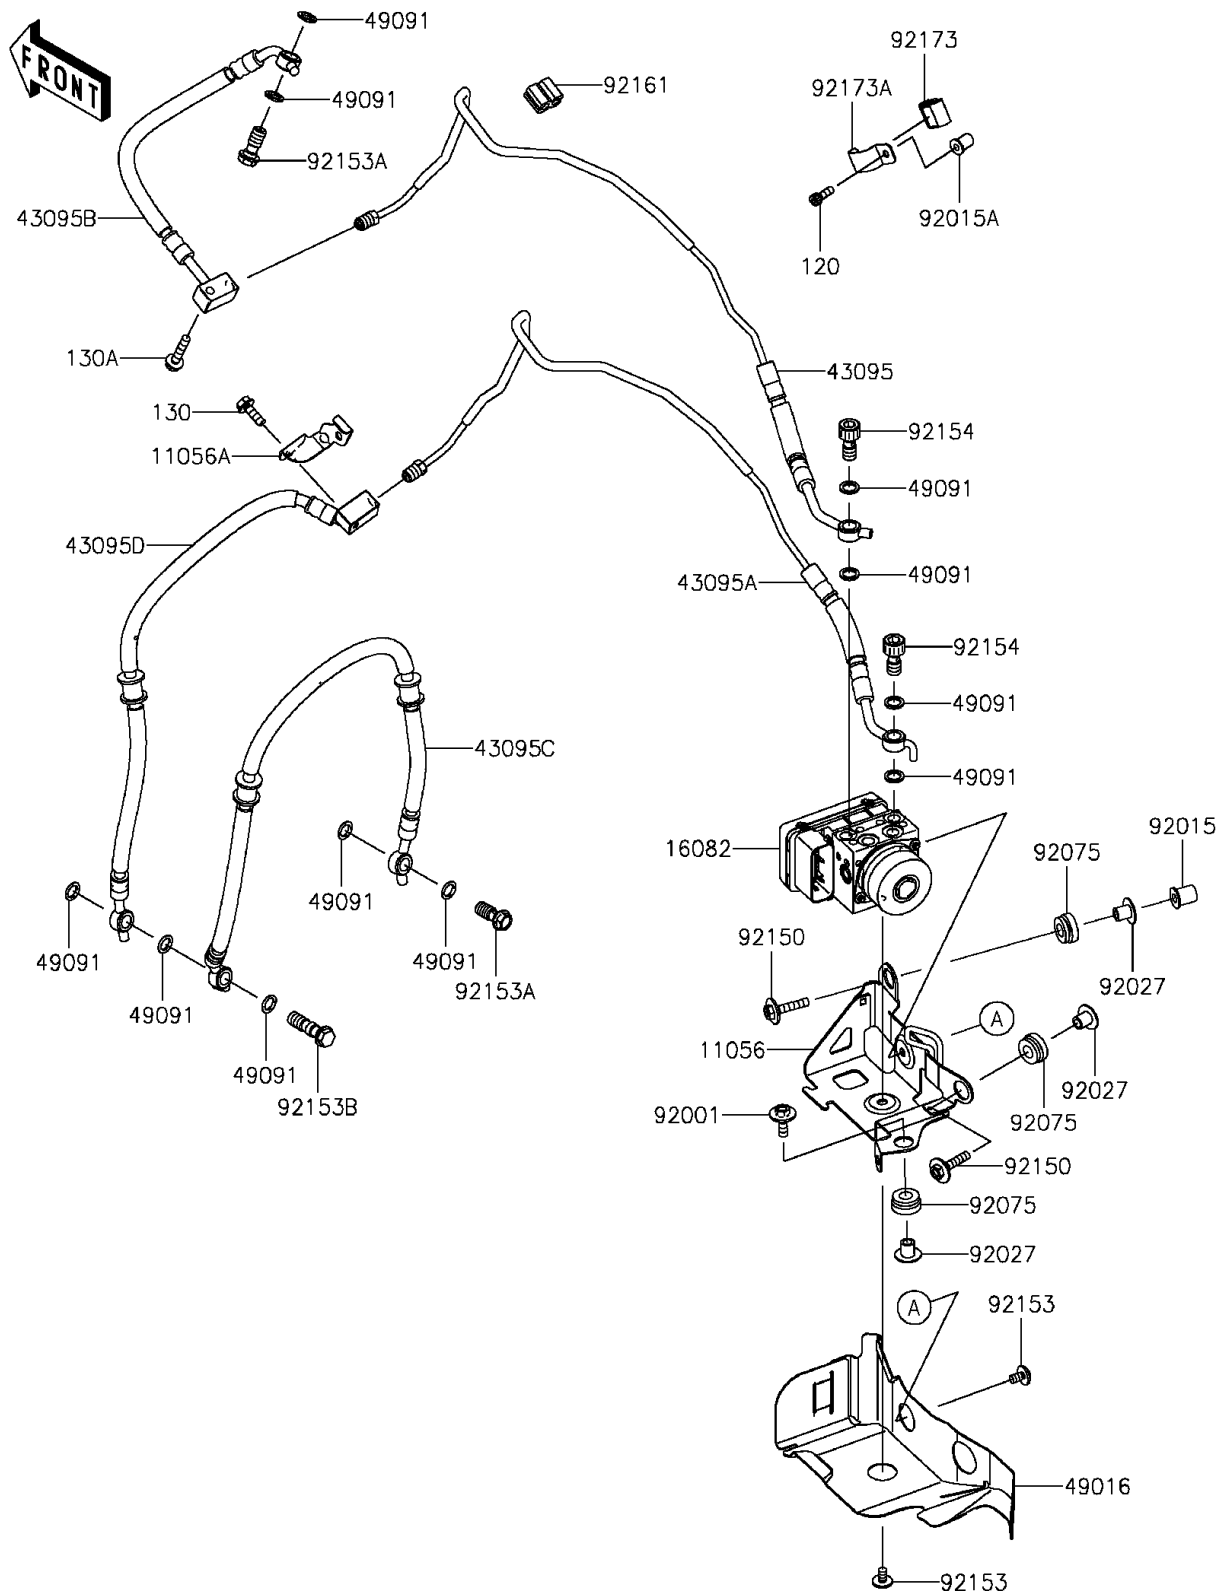

2014 NINJA® ZX™ -6R ABS

PARTS DIAGRAM

Brake Piping

F2262

2014 NINJA® ZX™ -6R ABS

PARTS LIST

Brake Piping

ITEM NAME	PART NUMBER	QUANTITY
-----------	-------------	----------
