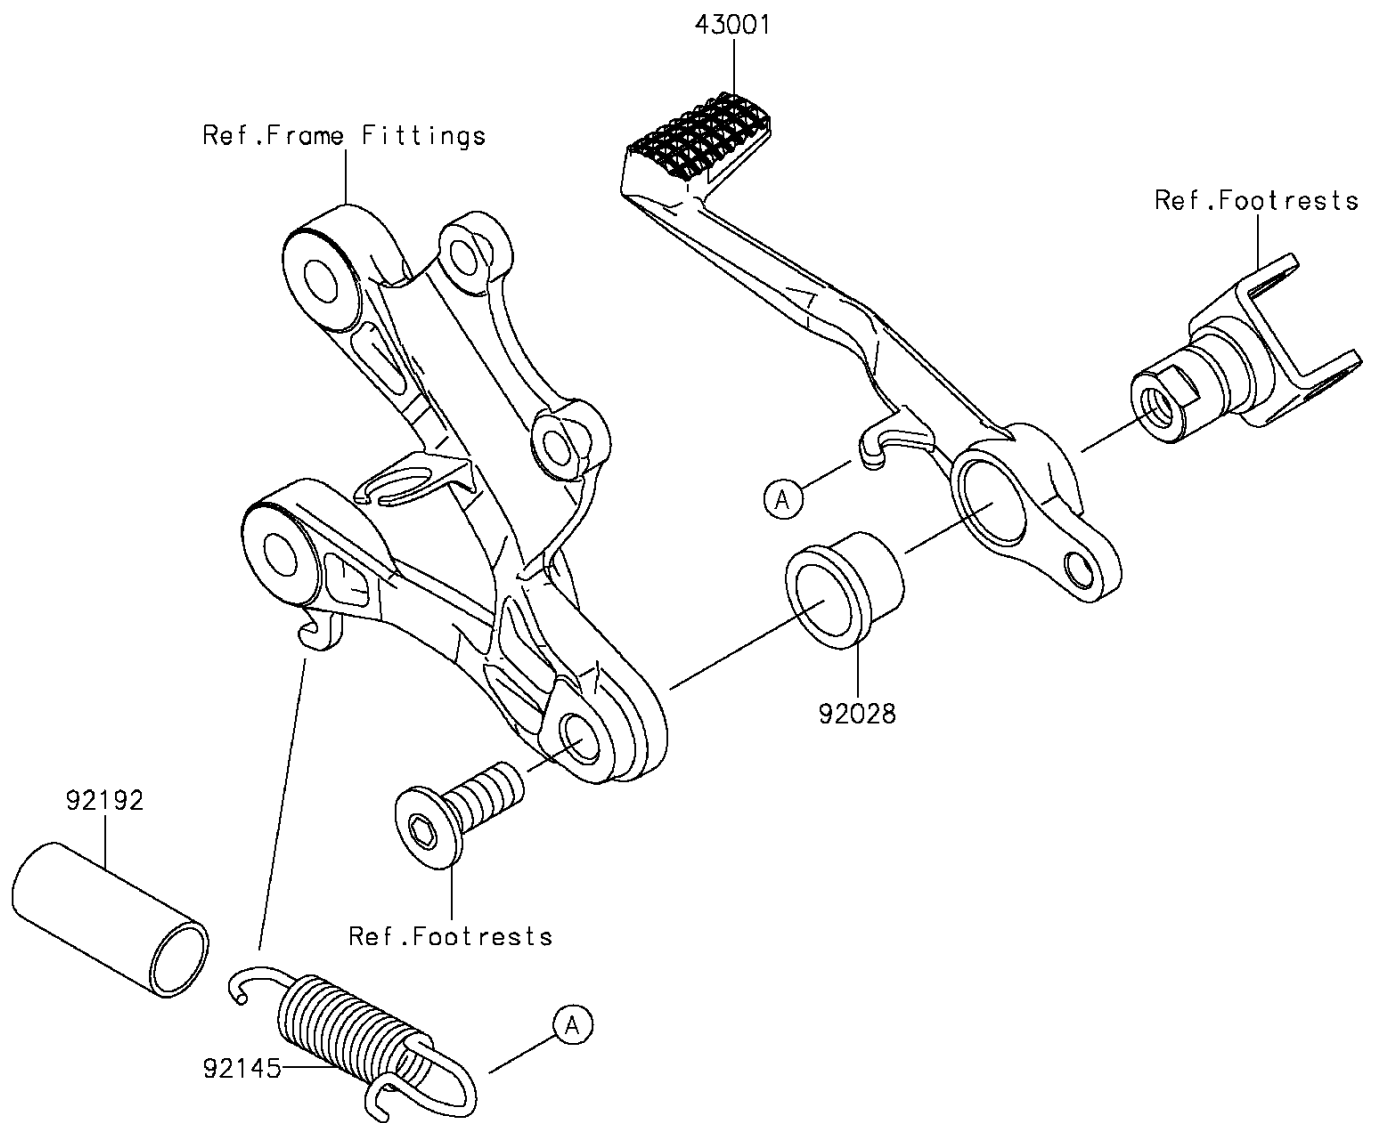

2014 NINJA[®] ZX[™]-6R ABS

PARTS DIAGRAM

Brake Pedal/Torque Link

F2260

2014 NINJA® ZX™-6R ABS

PARTS LIST

Brake Pedal/Torque Link

ITEM NAME	PART NUMBER	QUANTITY
-----------	-------------	----------
