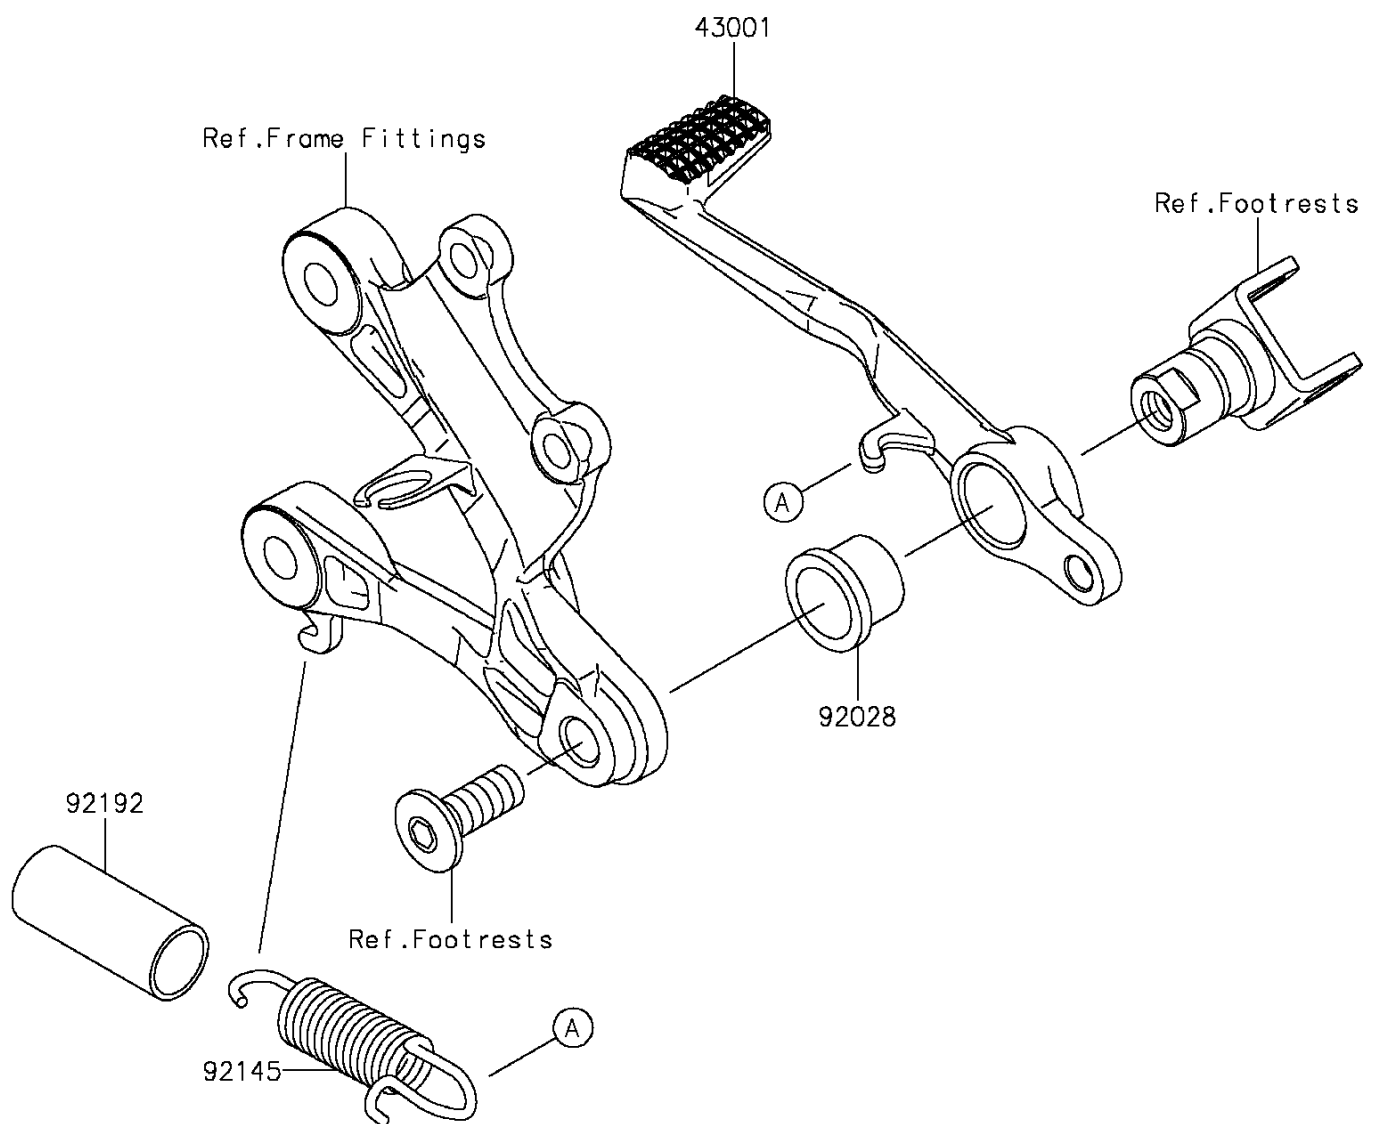

2015 Ninja® ZX™-6R ABS

PARTS DIAGRAM

Brake Pedal/Torque Link

F2260

2015 Ninja® ZX™-6R ABS

PARTS LIST

Brake Pedal/Torque Link

ITEM NAME	PART NUMBER	QUANTITY
-----------	-------------	----------
