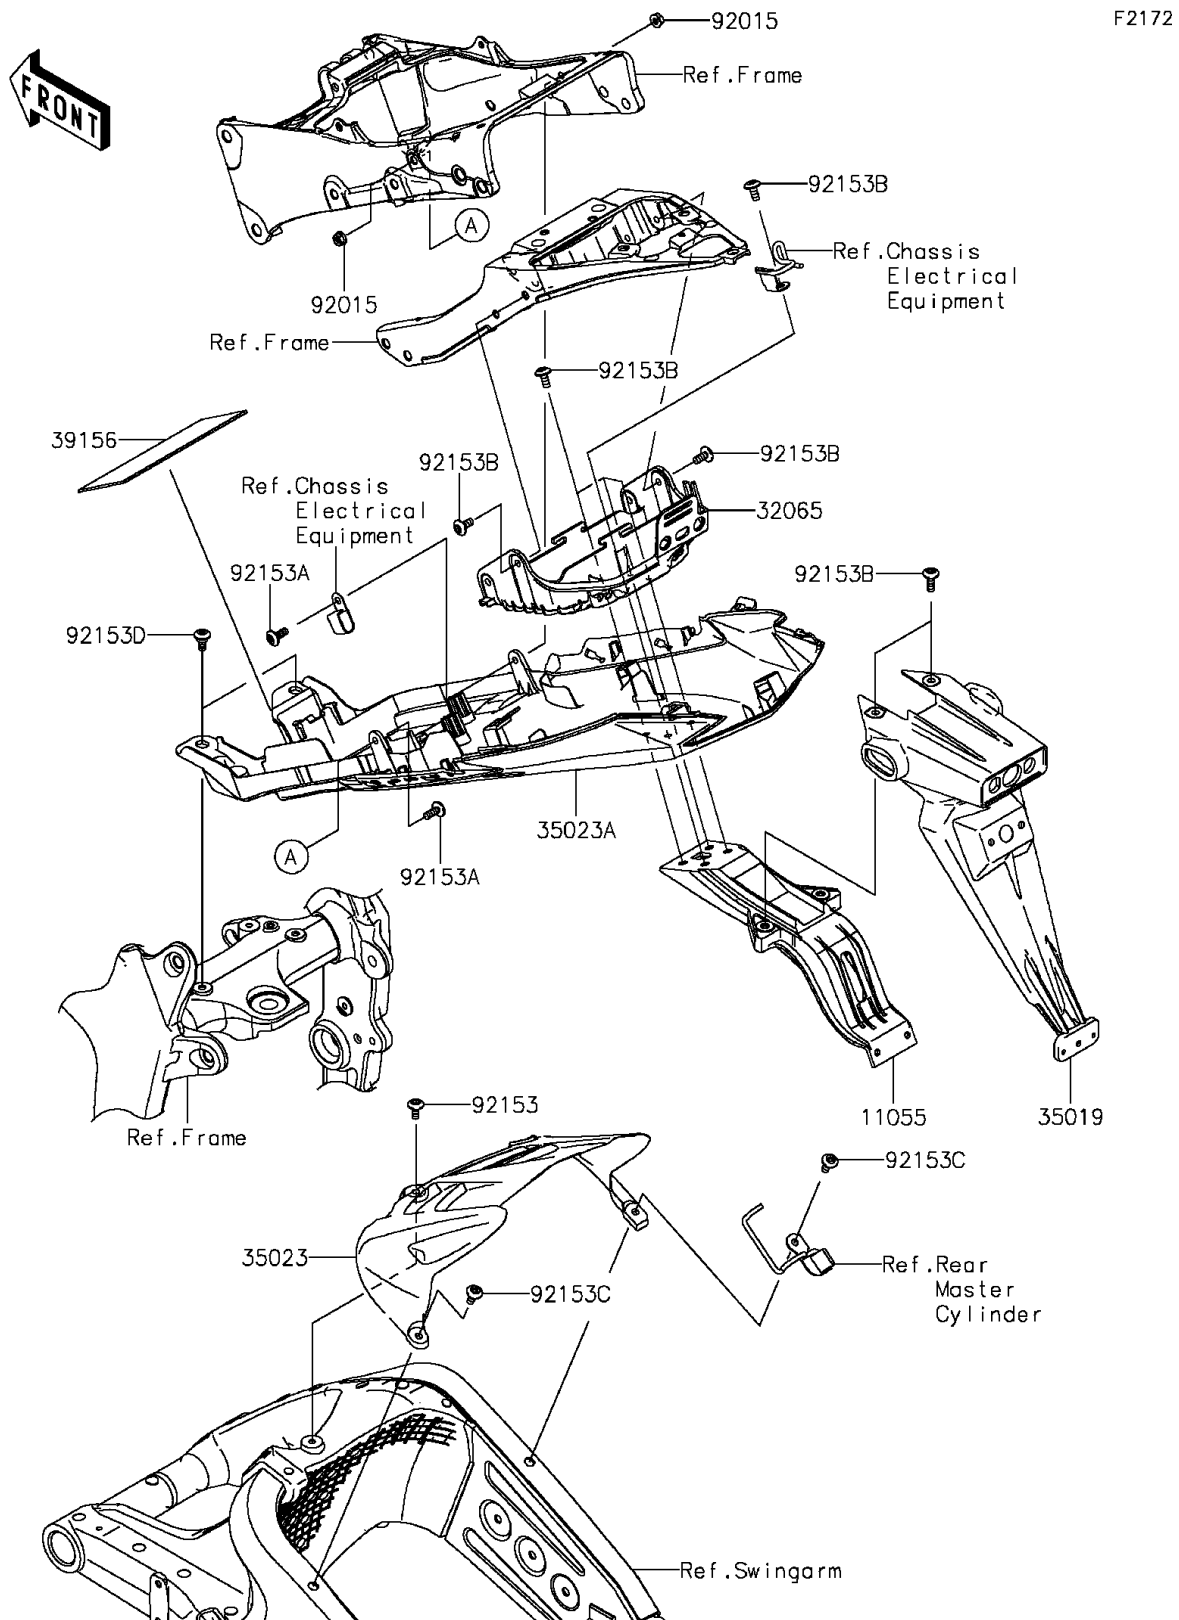

2015 Ninja® ZX™-6R ABS

PARTS DIAGRAM

Rear Fender(s)

2015 Ninja® ZX™-6R ABS

PARTS LIST

Rear Fender(s)

ITEM NAME	PART NUMBER	QUANTITY
BRACKET,FLAP STAY (Ref # 11055)	11055-1720	1
BRACKET-FENDER (Ref # 32065)	32065-0054	1
FLAP,RR (Ref # 35019)	35019-0570	1
FENDER-REAR,INNER (Ref # 35023)	35023-0171	1
FENDER-REAR (Ref # 35023A)	35023-0351	1
PAD (Ref # 39156)	39156-0530	1
NUT,FLANGED,6MM,BLACK (Ref # 92015)	92015-1233	2
BOLT,SOCKET,6X14 (Ref # 92153)	92153-0422	1
BOLT,6X18 (Ref # 92153A)	92153-0816	2
BOLT,SOCKET,6X14 (Ref # 92153B)	92153-1446	10
BOLT,SOCKET,6X18 (Ref # 92153C)	92153-1675	2
BOLT,SOCKET,6MM (Ref # 92153D)	92153-1956	2