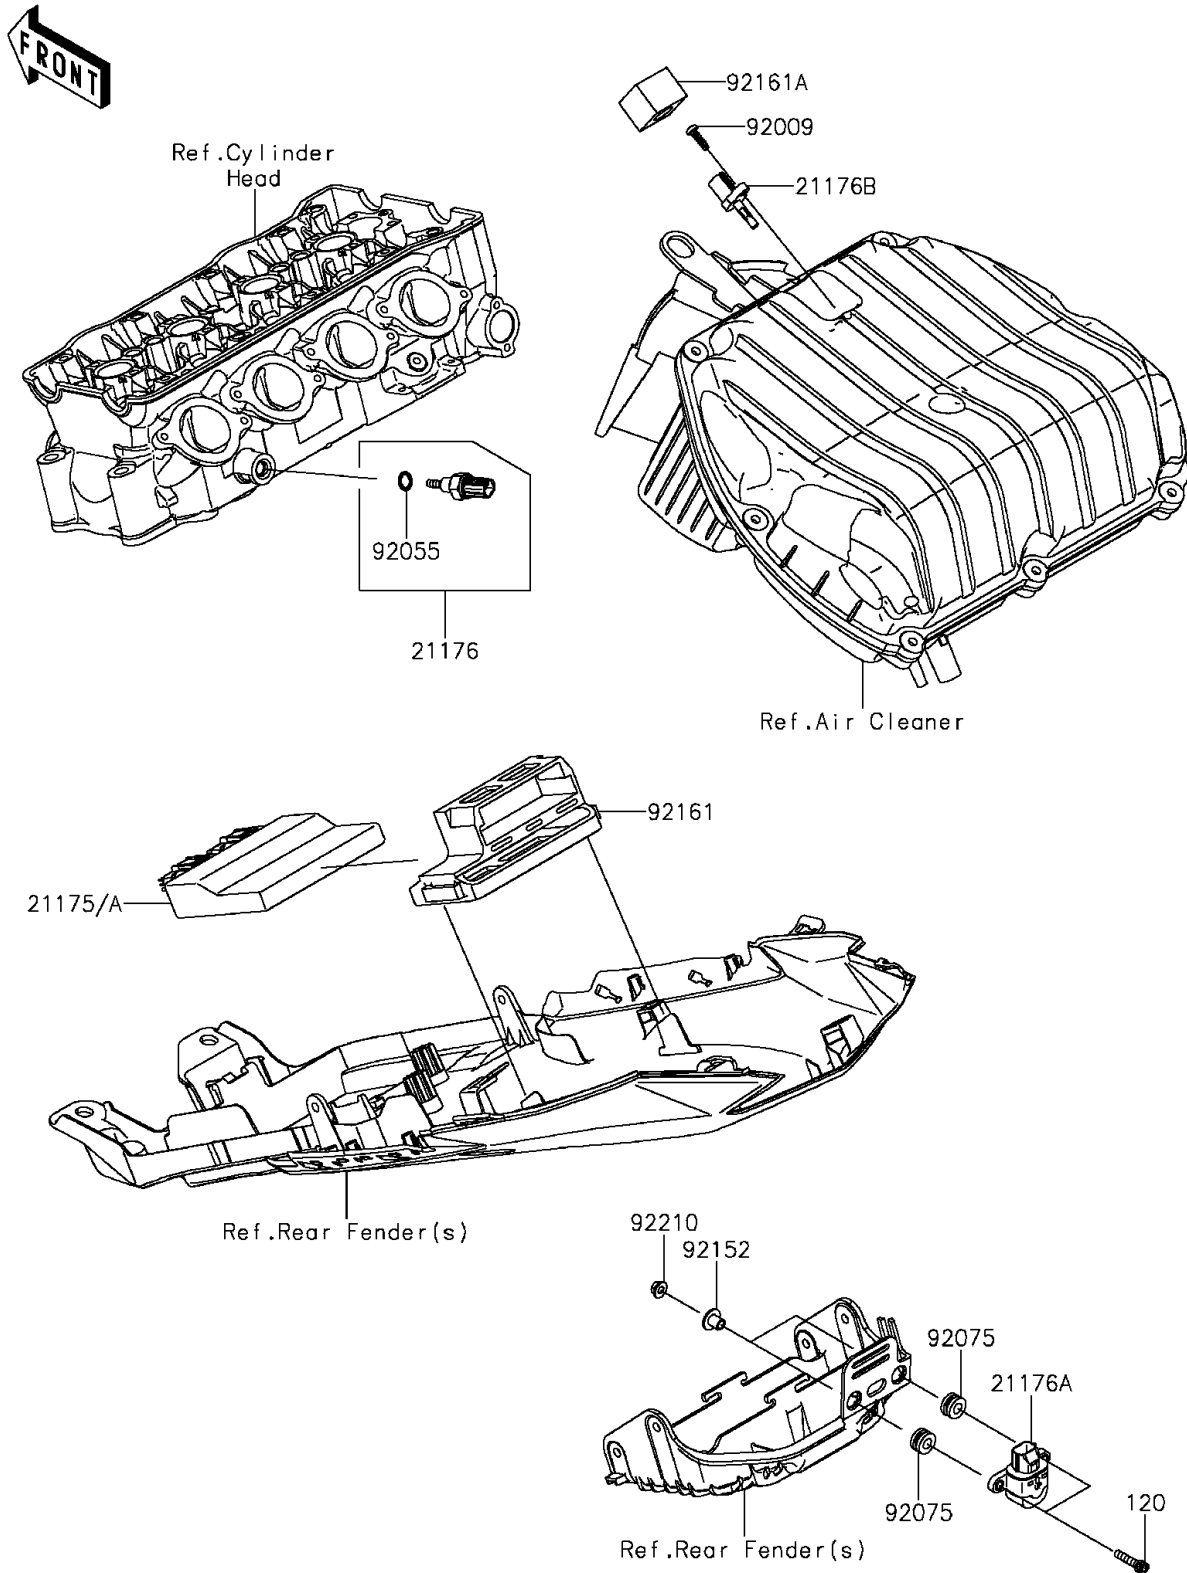

2015 Ninja[®] ZX[™]-6R ABS

PARTS DIAGRAM

Fuel Injection

E1530

2015 Ninja[®] ZX[™]-6R ABS

PARTS LIST

Fuel Injection

ITEM NAME

PART NUMBER

QUANTITY
