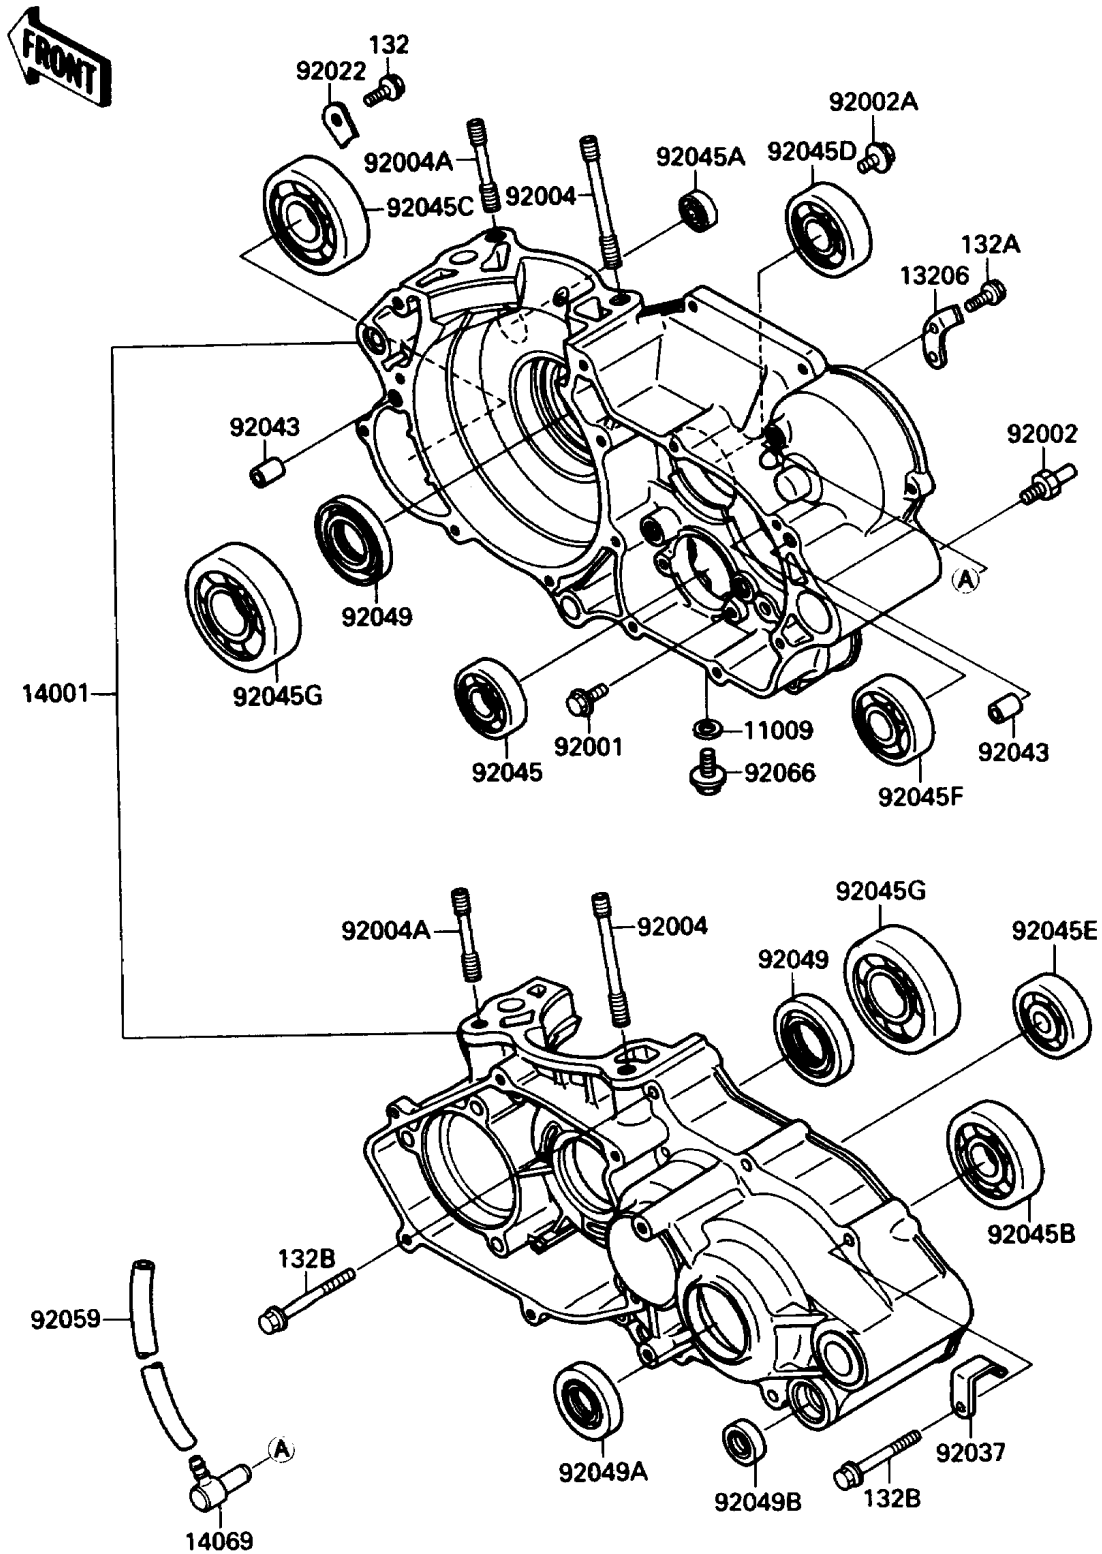

1988 Tecate 4

PARTS DIAGRAM

Crankcase

E1411-0172

1988 Tecate 4

PARTS LIST

Crankcase

| ITEM NAME | PART NUMBER | QUANTITY |
|-----------|-------------|----------|
|-----------|-------------|----------|
