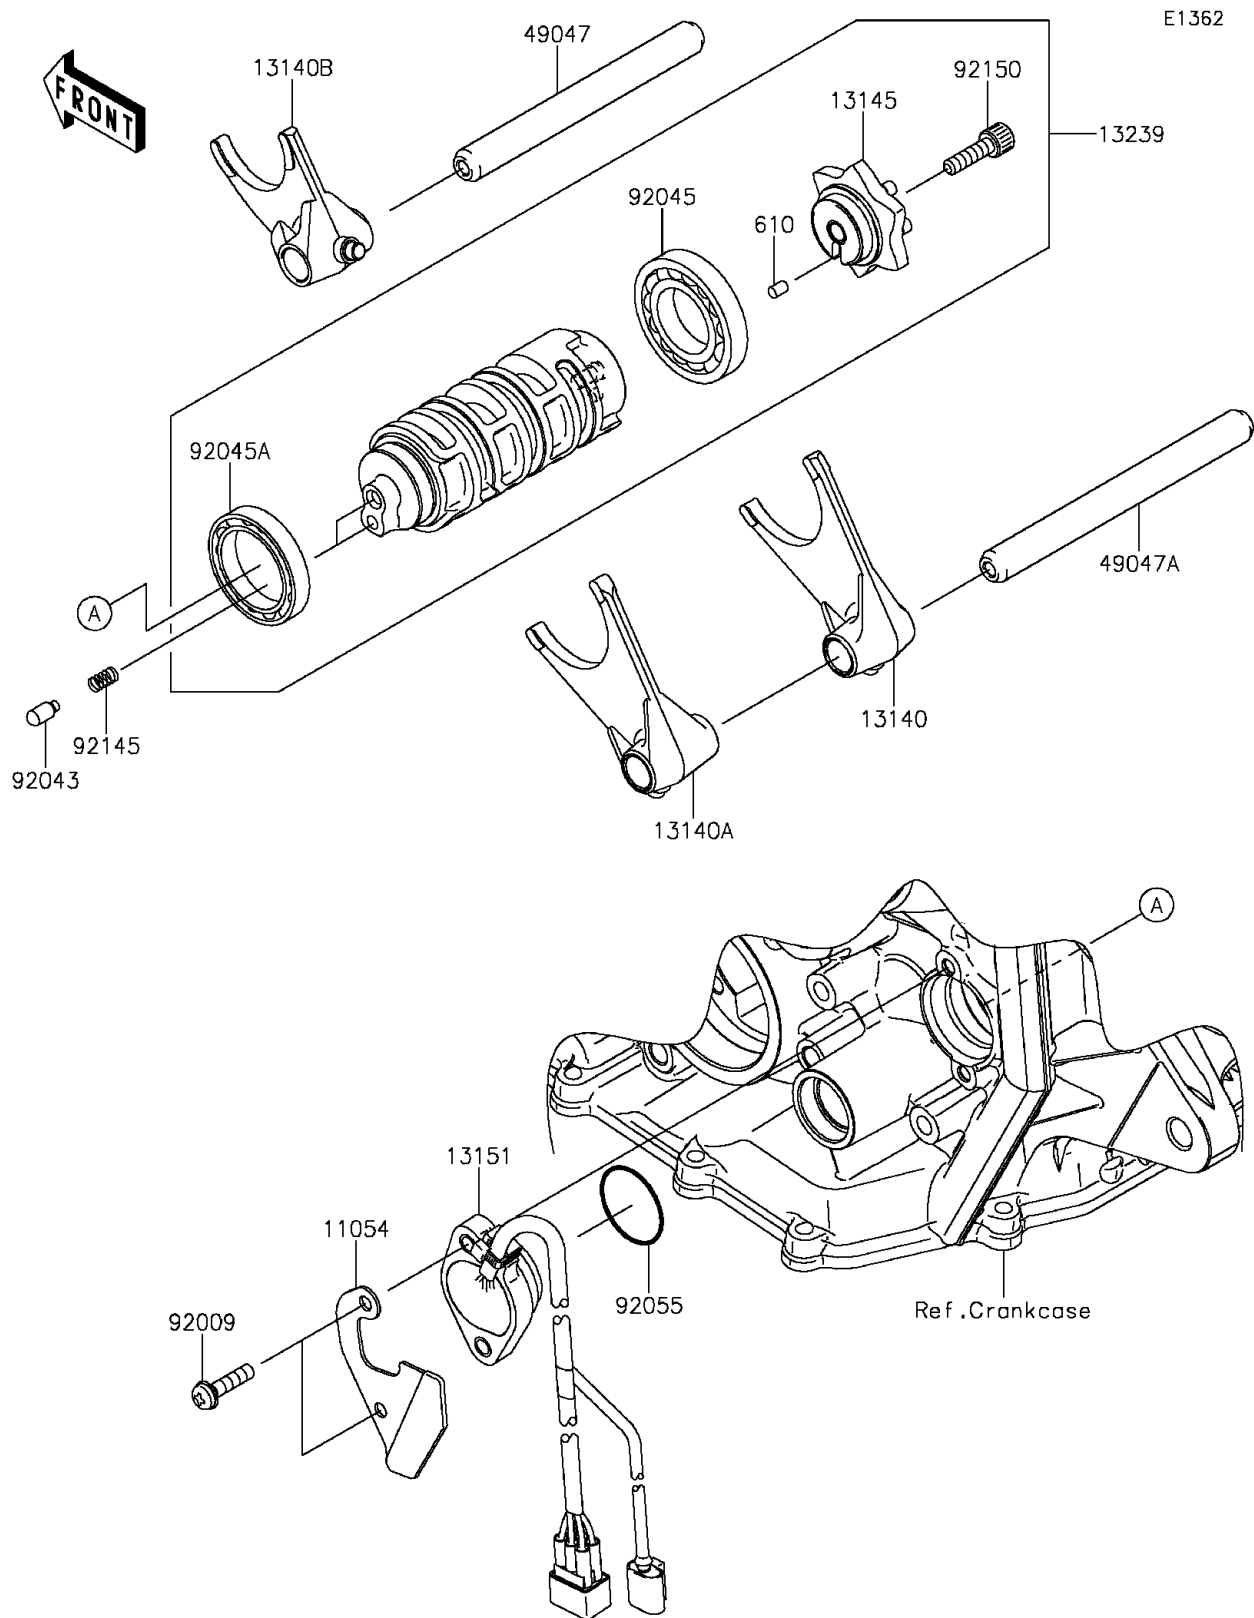

2014 NINJA® ZX™-6R ABS

PARTS DIAGRAM

Gear Change Drum/Shift Fork(s)

2014 NINJA® ZX™ -6R ABS

PARTS LIST

Gear Change Drum/Shift Fork(s)

| ITEM NAME | PART NUMBER | QUANTITY |
|-----------|-------------|----------|
|-----------|-------------|----------|
