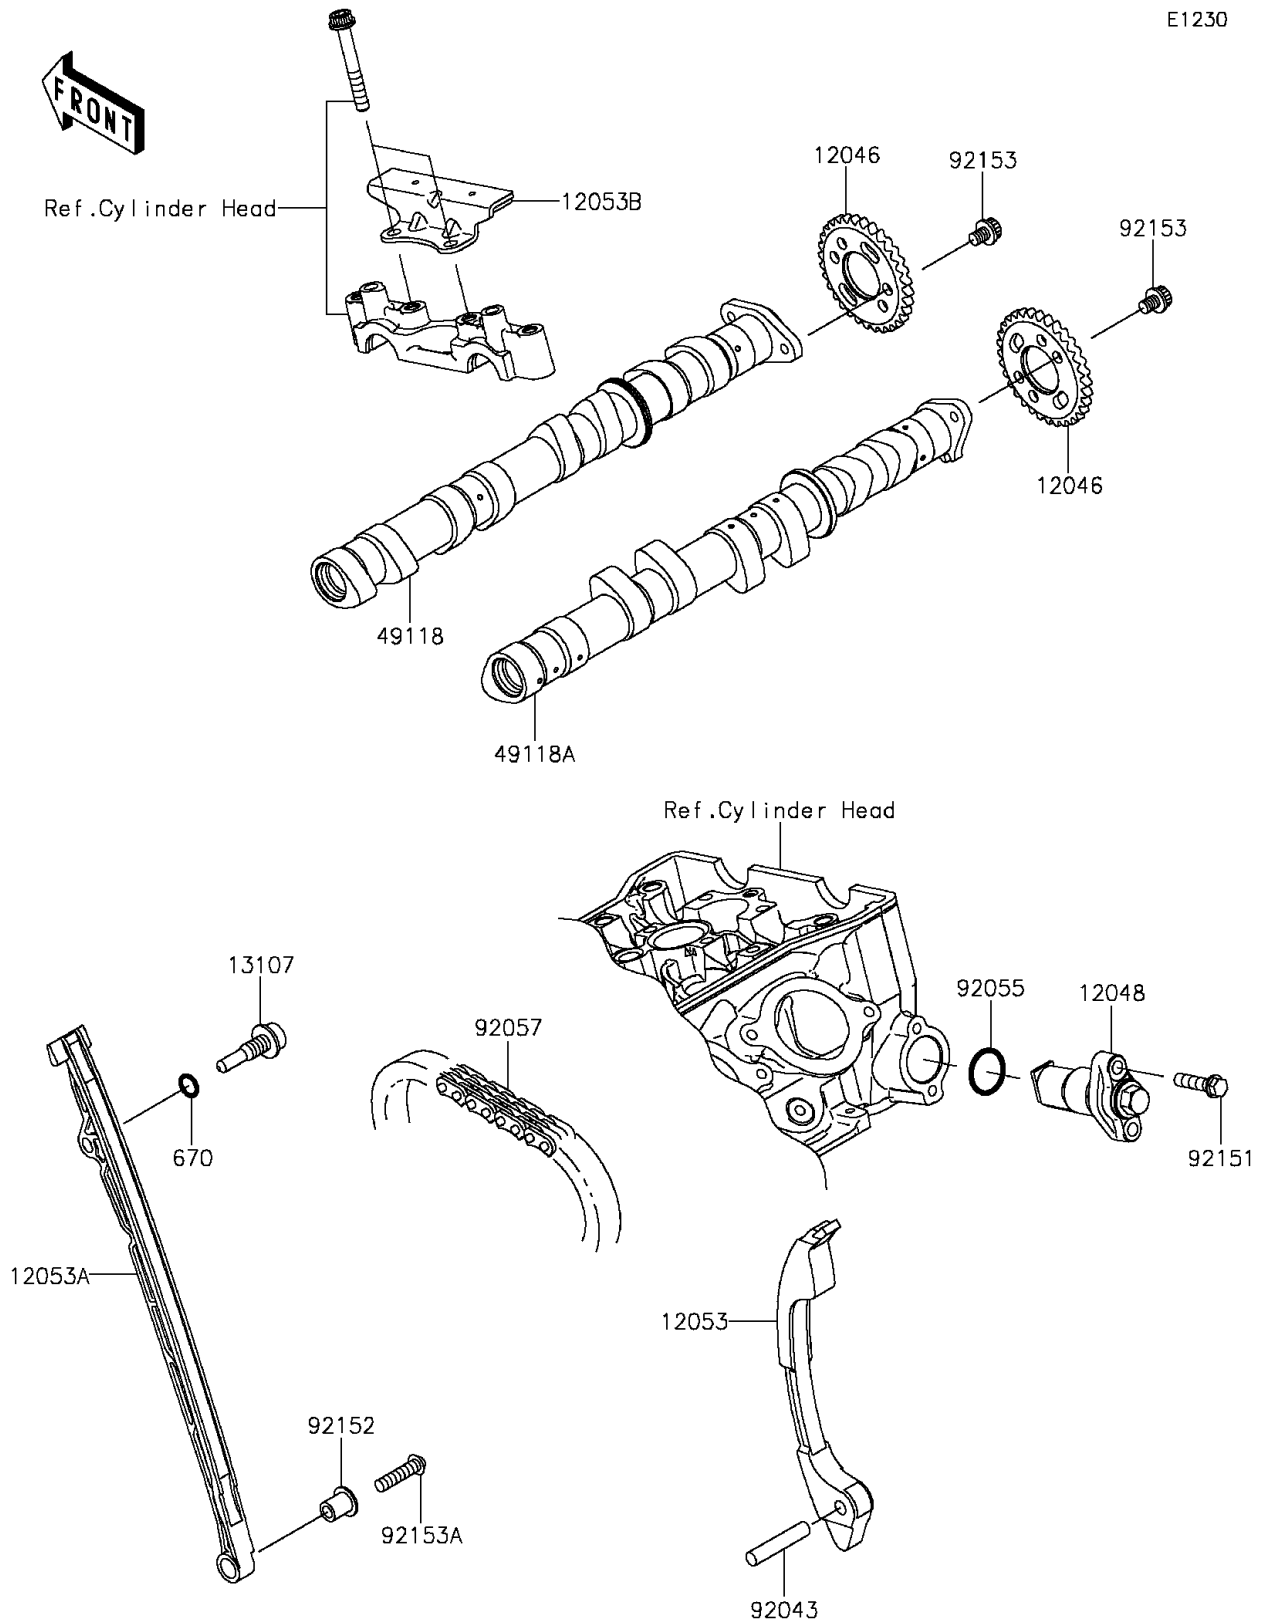

2014 NINJA® ZX™ -6R ABS

PARTS DIAGRAM

Camshaft(s)/Tensioner

2014 NINJA® ZX™ -6R ABS

PARTS LIST

Camshaft(s)/Tensioner

ITEM NAME	PART NUMBER	QUANTITY
-----------	-------------	----------
