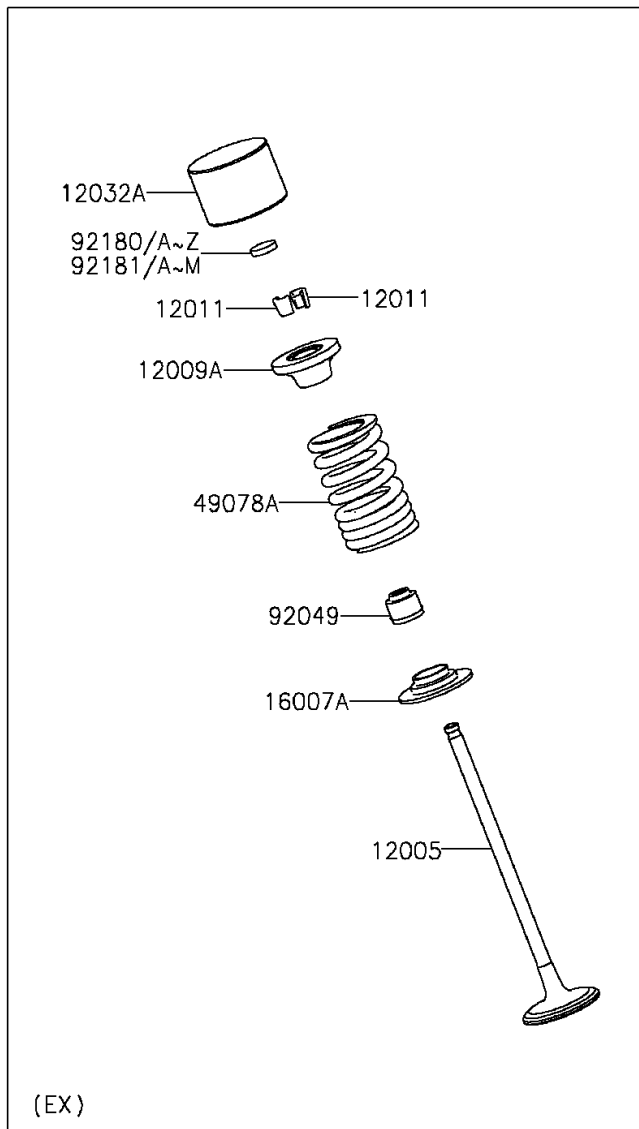

# 2014 NINJA® ZX™ -6R ABS

## PARTS DIAGRAM

### Valve(s)

E1210

## PARTS LIST

Valve(s)

**ITEM NAME**

**PART NUMBER**

**QUANTITY**

---