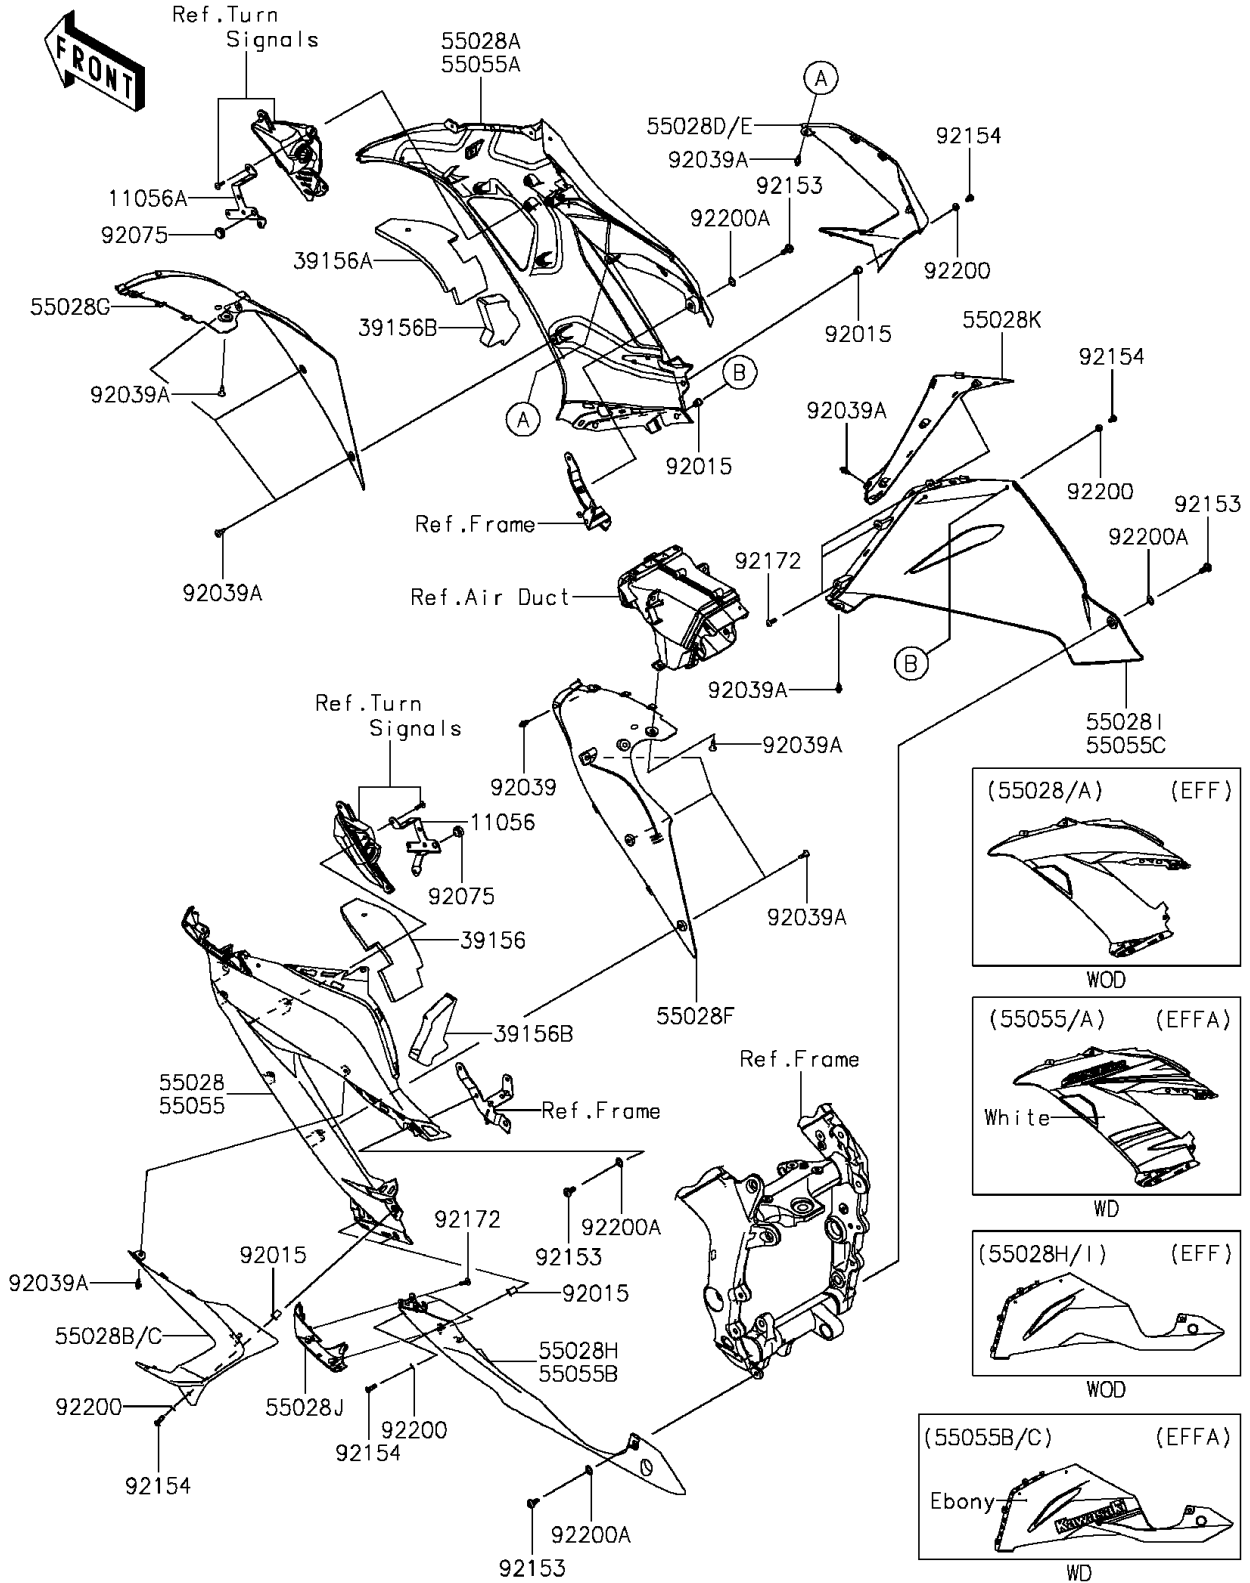

2015 NINJA® ZX™-6R

PARTS DIAGRAM

Cowling Lowers(EFF/EFFA)

F2872A

2015 NINJA® ZX™ -6R

PARTS LIST

Cowling Lowers(EFF/EFFA)

ITEM NAME

PART NUMBER

QUANTITY
