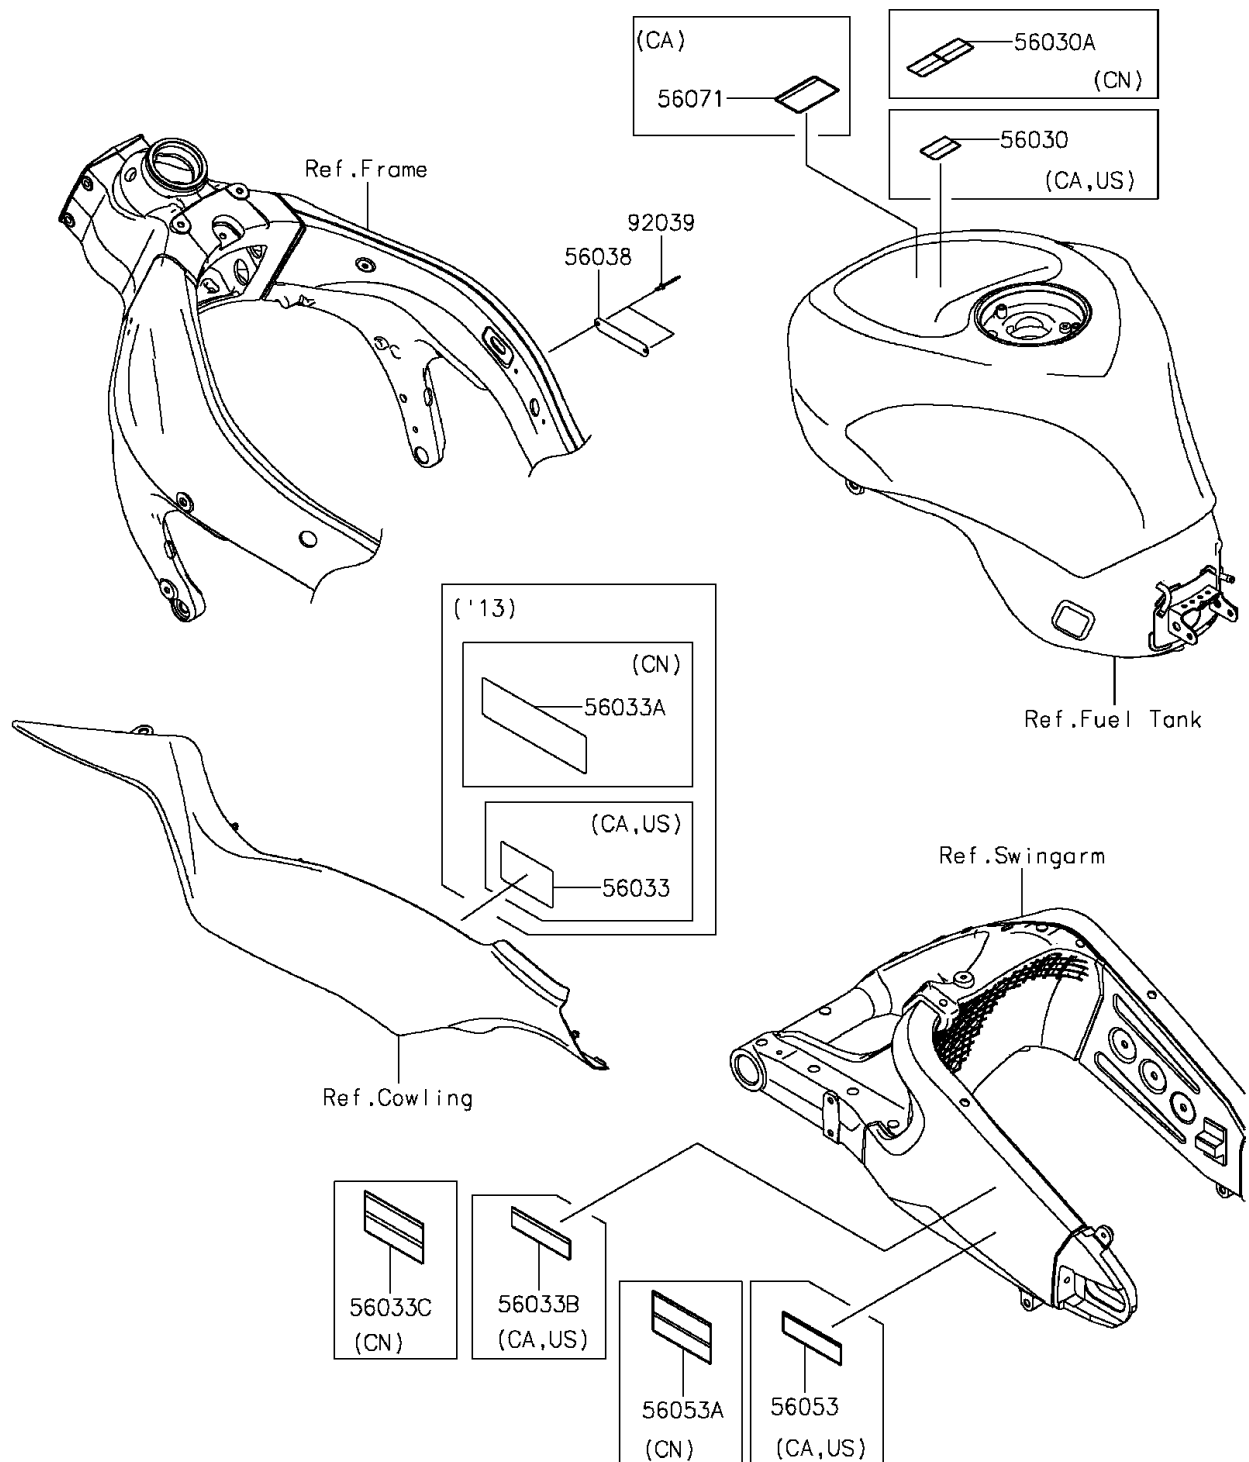

2015 NINJA[®] ZX[™]-6R

PARTS DIAGRAM

Labels

F2860

2015 NINJA[®] ZX[™]-6R

PARTS LIST

Labels

ITEM NAME

PART NUMBER

QUANTITY
