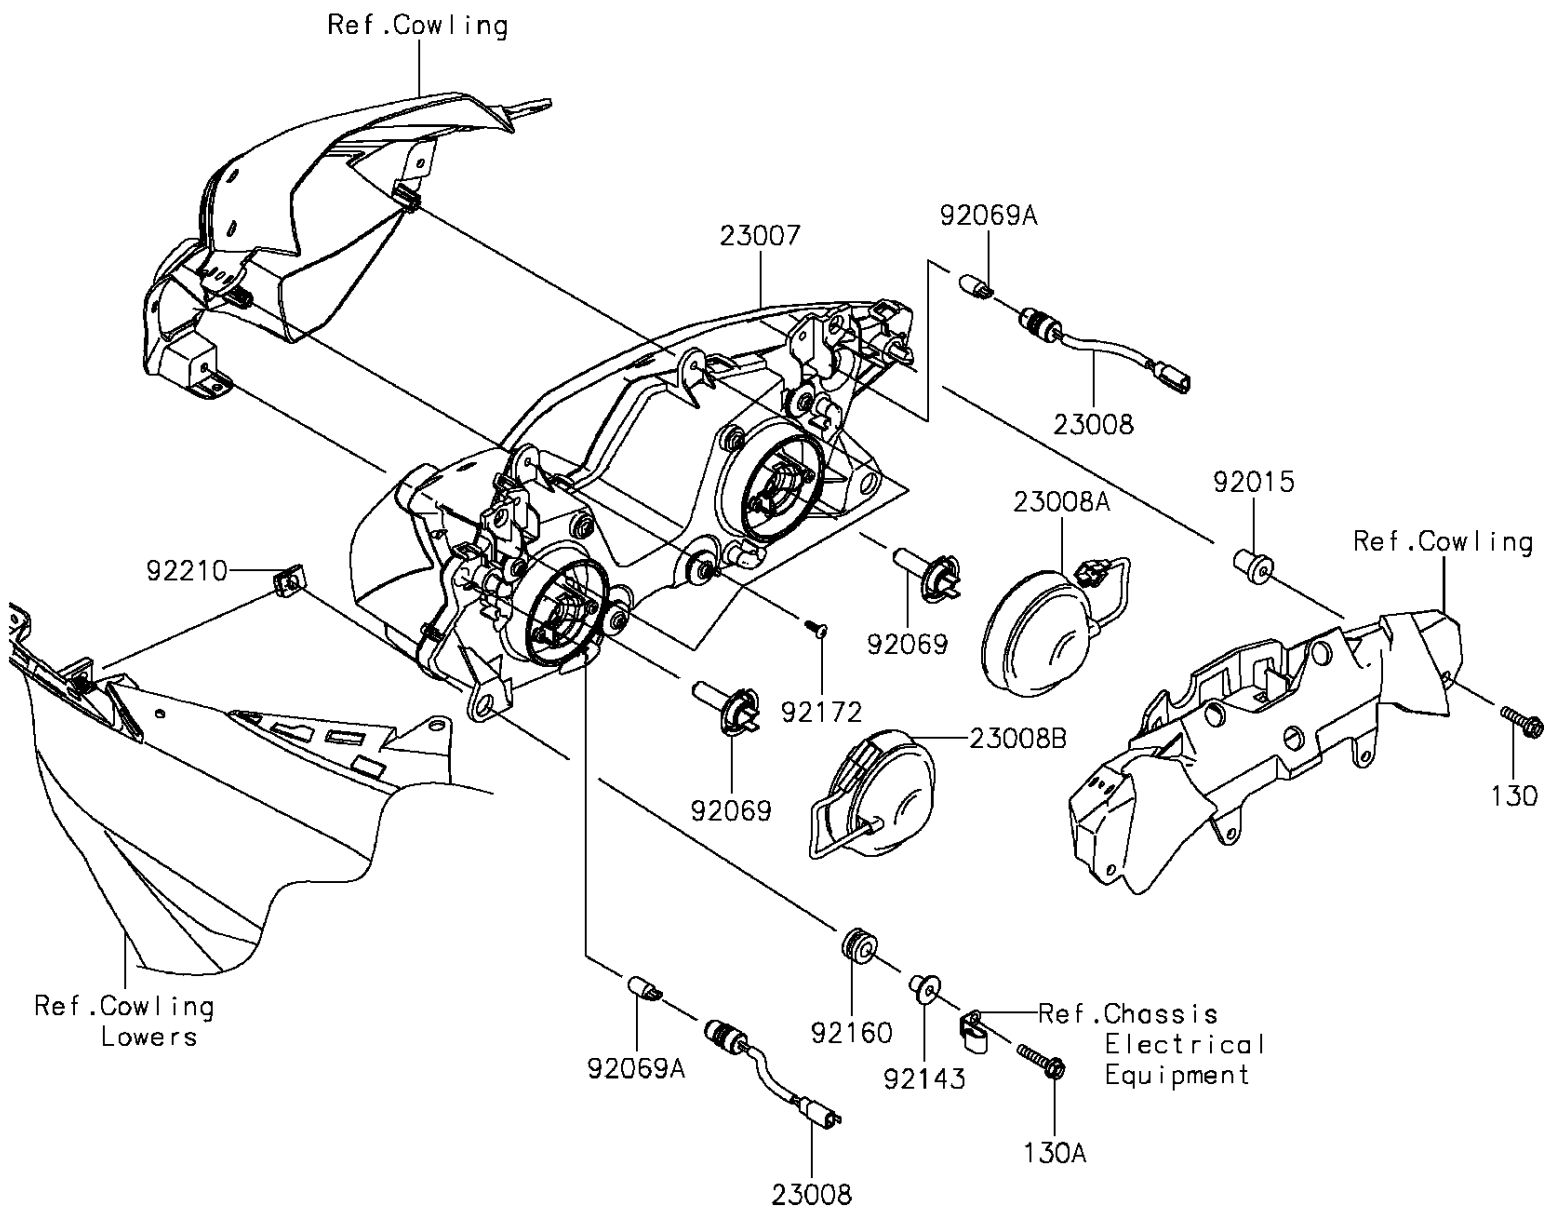

2014 NINJA® ZX™ -6R

PARTS DIAGRAM

Headlight(s)

F2710

2014 NINJA® ZX™ -6R

PARTS LIST

Headlight(s)

ITEM NAME	PART NUMBER	QUANTITY
LENS-COMP,HEAD LAMP (Ref # 23007)	23007-0172	1
SOCKET-ASSY (Ref # 23008)	23008-0131	2
SOCKET-ASSY,LO BEAM (Ref # 23008A)	23008-0135	1
SOCKET-ASSY,HI BEAM (Ref # 23008B)	23008-0136	1
NUT,RUBBER,6MM (Ref # 92015)	92015-1692	2
BULB,12V 55W,H7 (Ref # 92069)	92069-0053	2
BULB,12V 5W (Ref # 92069A)	92069-1016	2
COLLAR (Ref # 92143)	92143-1353	2
DAMPER,10X20X12 (Ref # 92160)	92160-1167	2
SCREW,TAPPING,5X16 (Ref # 92172)	92172-0175	3
NUT (Ref # 92210)	92210-0130	2
BOLT-FLANGED,6X25 (Ref # 130)	130BB0625	2
BOLT-FLANGED,6X30 (Ref # 130A)	130BB0630	2