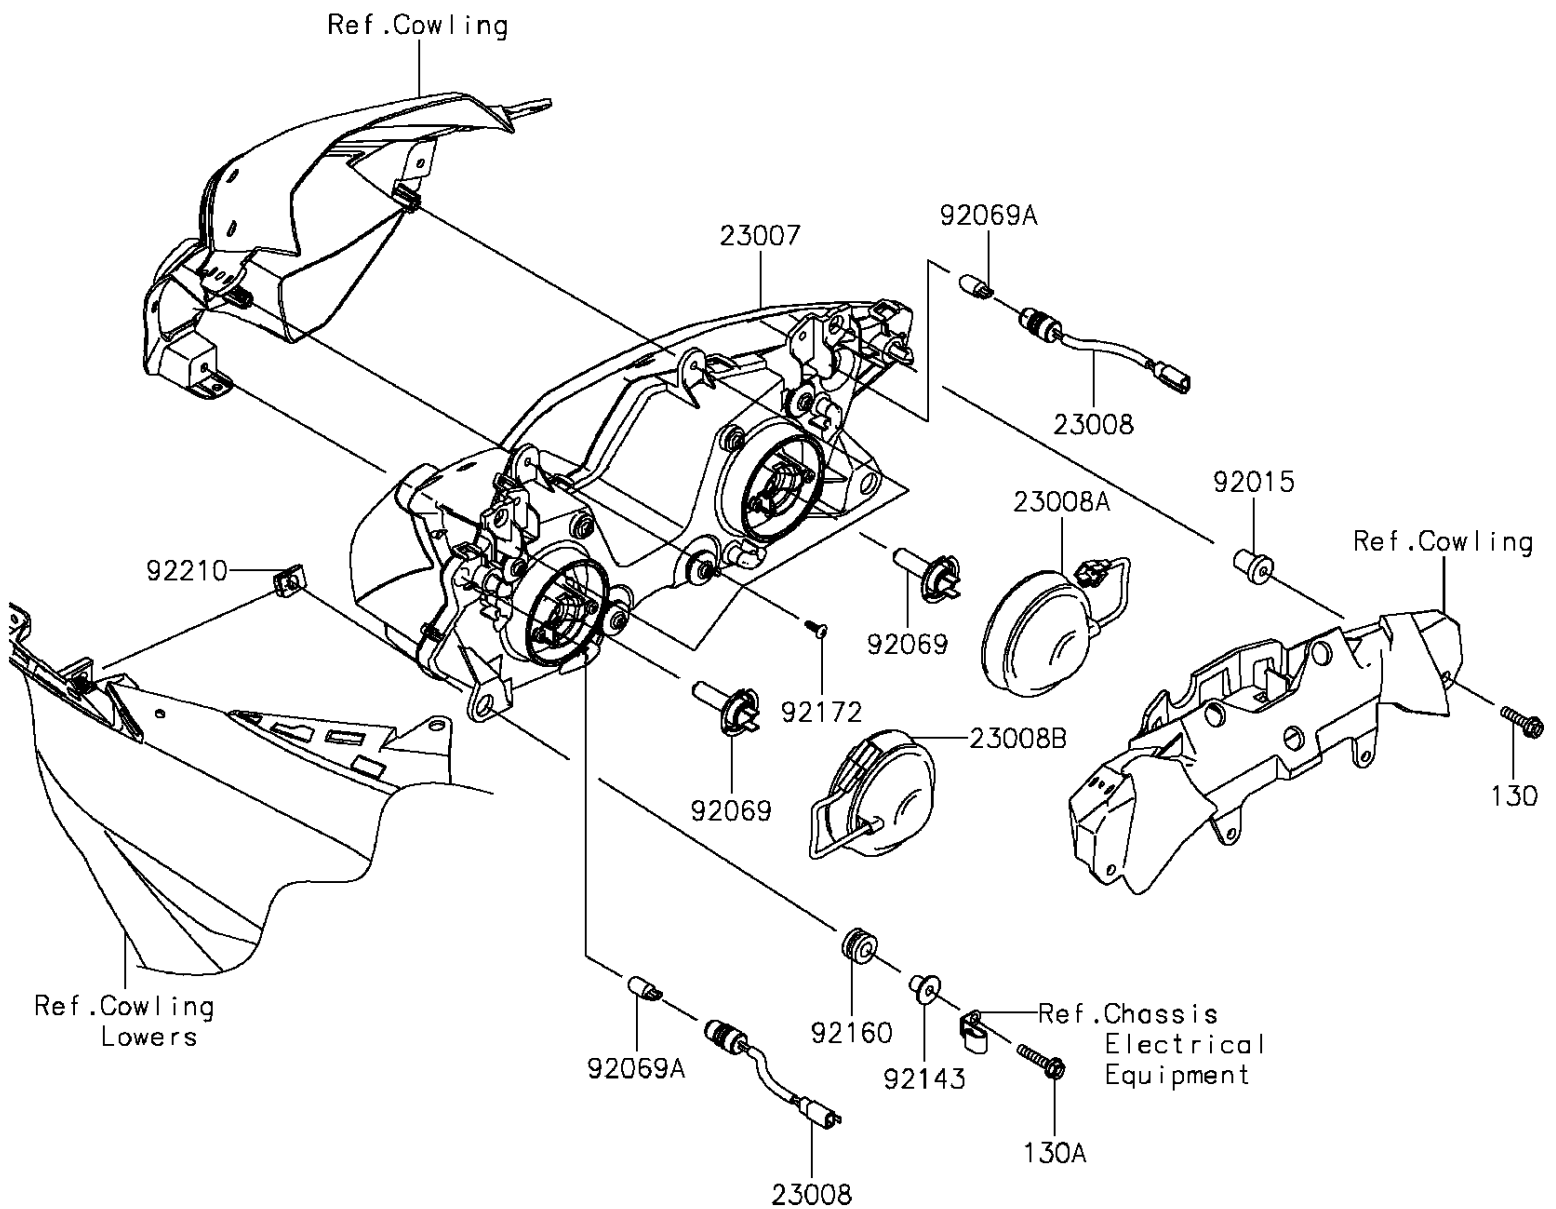

2014 NINJA[®] ZX[™]-6R

PARTS DIAGRAM

Headlight(s)

F2710

2014 NINJA® ZX™-6R

PARTS LIST

Headlight(s)

ITEM NAME	PART NUMBER	QUANTITY
LENS-COMP,HEAD LAMP (Ref # 23007)	23007-0172	1
SOCKET-ASSY (Ref # 23008)	23008-0131	2
SOCKET-ASSY,LO BEAM (Ref # 23008A)	23008-0135	1
SOCKET-ASSY,HI BEAM (Ref # 23008B)	23008-0136	1
NUT,RUBBER,6MM (Ref # 92015)	92015-1692	2
BULB,12V 55W,H7 (Ref # 92069)	92069-0053	2
BULB,12V 5W (Ref # 92069A)	92069-1016	2
COLLAR (Ref # 92143)	92143-1353	2
DAMPER,10X20X12 (Ref # 92160)	92160-1167	2
SCREW,TAPPING,5X16 (Ref # 92172)	92172-0175	3
NUT (Ref # 92210)	92210-0130	2
BOLT-FLANGED,6X25 (Ref # 130)	130BB0625	2
BOLT-FLANGED,6X30 (Ref # 130A)	130BB0630	2