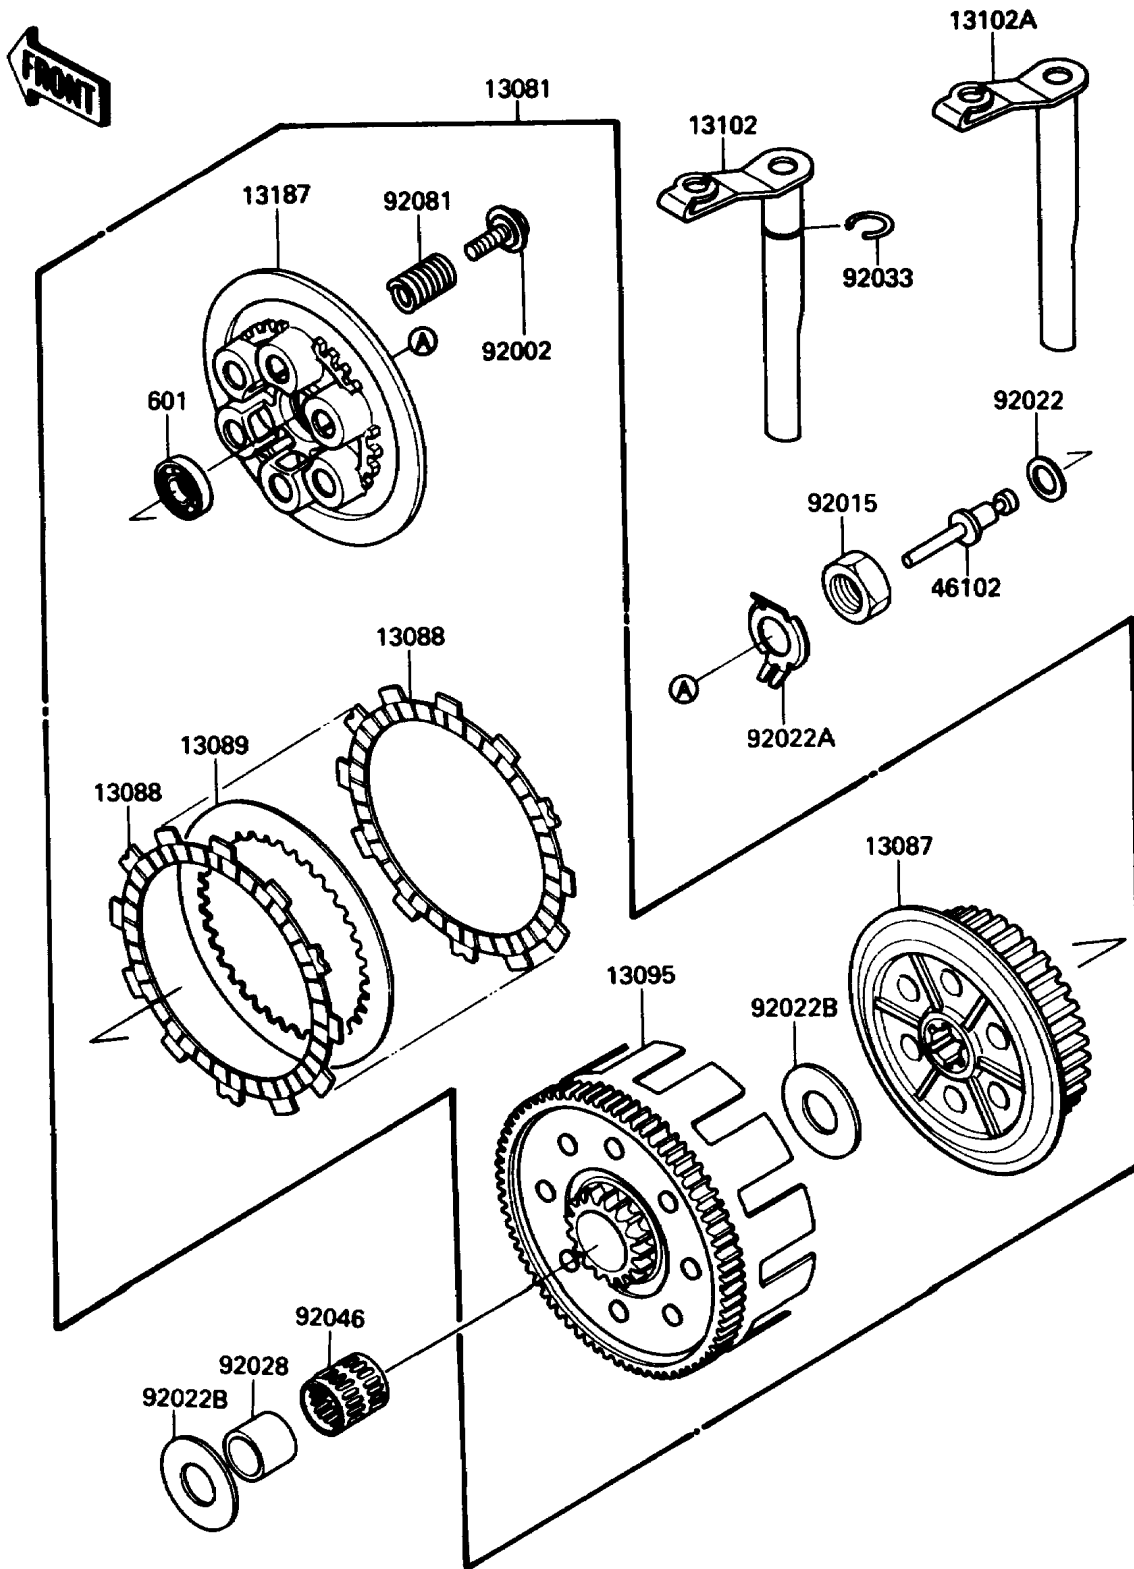

1987 Tecate 4

PARTS DIAGRAM

Clutch

E1350-0146

1987 Tecate 4

PARTS LIST

Clutch

ITEM NAME

PART NUMBER

QUANTITY
