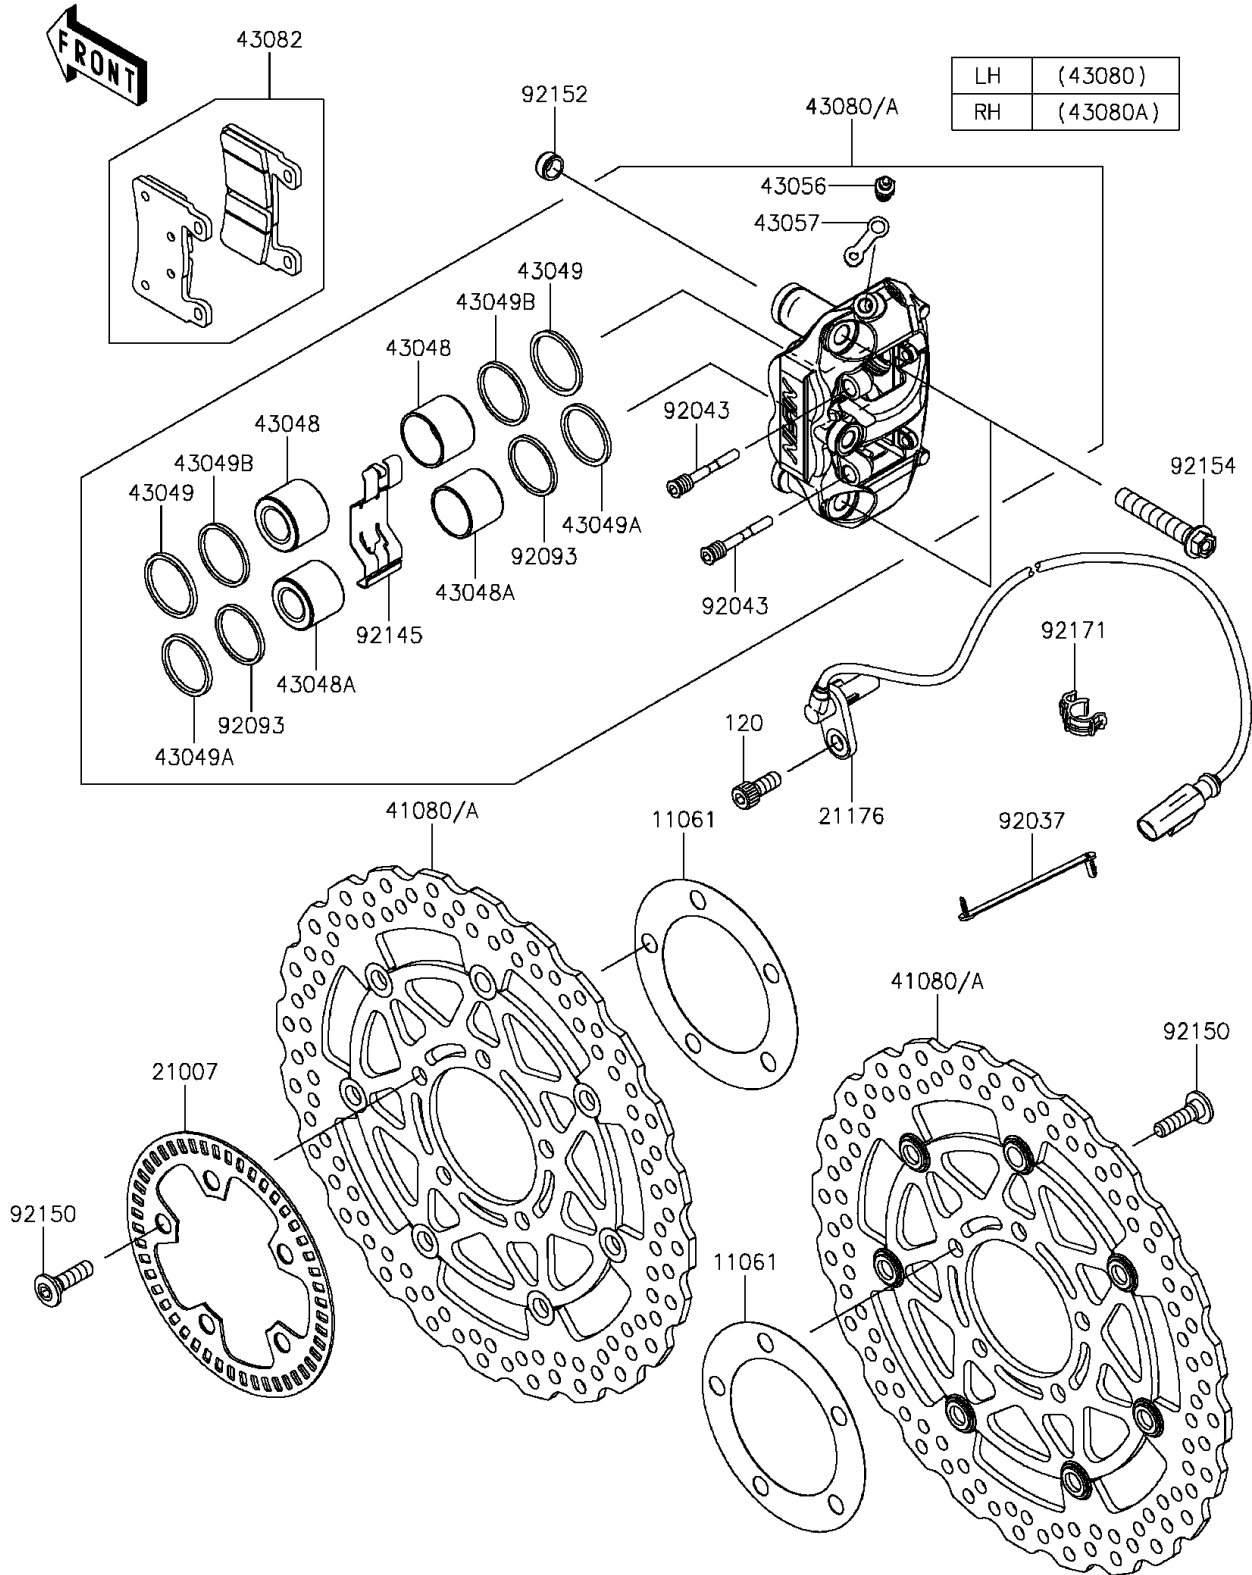

2014 NINJA[®] ZX[™]-6R

PARTS DIAGRAM

Front Brake

F2292

2014 NINJA[®] ZX[™]-6R

PARTS LIST

Front Brake

ITEM NAME

PART NUMBER

QUANTITY
