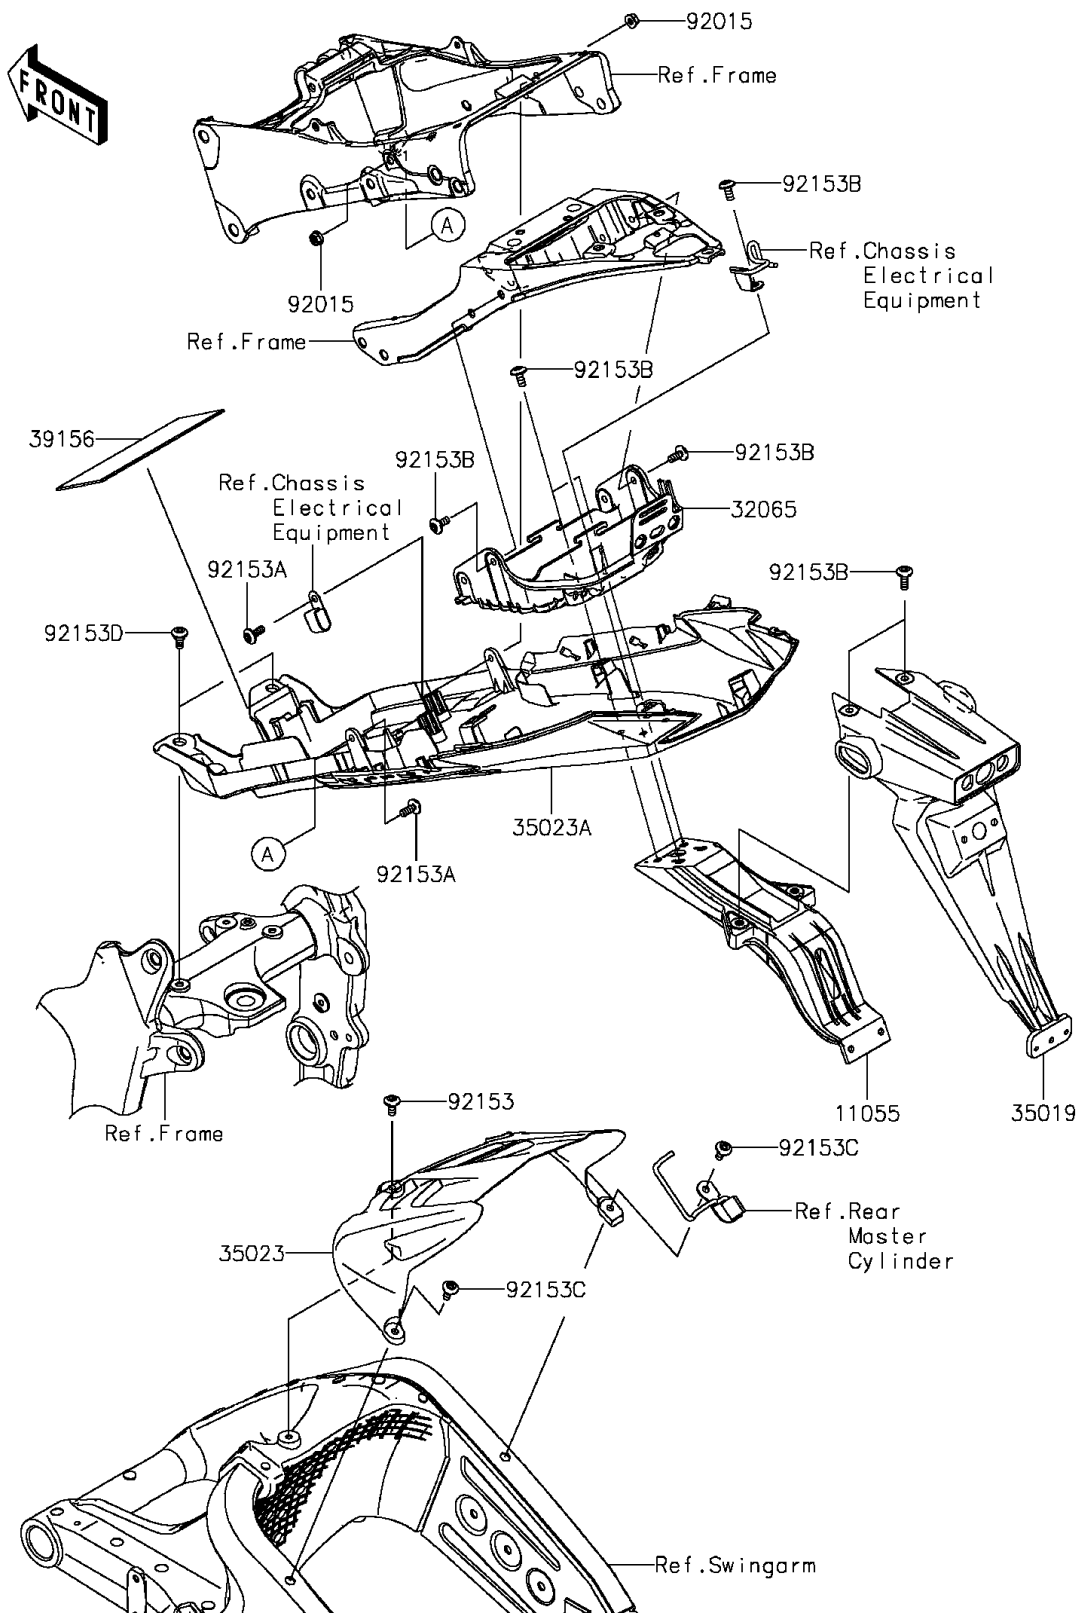

## PARTS DIAGRAM

### Rear Fender(s)

F2172

## PARTS LIST

### Rear Fender(s)

ITEM NAME	PART NUMBER	QUANTITY
BRACKET,FLAP STAY (Ref # 11055)	11055-1720	1
BRACKET-FENDER (Ref # 32065)	32065-0054	1
FLAP,RR (Ref # 35019)	35019-0570	1
FENDER-REAR,INNER (Ref # 35023)	35023-0171	1
FENDER-REAR (Ref # 35023A)	35023-0351	1
PAD (Ref # 39156)	39156-0530	1
NUT,FLANGED,6MM,BLACK (Ref # 92015)	92015-1233	2
BOLT,SOCKET,6X14 (Ref # 92153)	92153-0422	1
BOLT,6X18 (Ref # 92153A)	92153-0816	2
BOLT,SOCKET,6X14 (Ref # 92153B)	92153-1446	10
BOLT,SOCKET,6X18 (Ref # 92153C)	92153-1675	2
BOLT,SOCKET,6MM (Ref # 92153D)	92153-1956	2