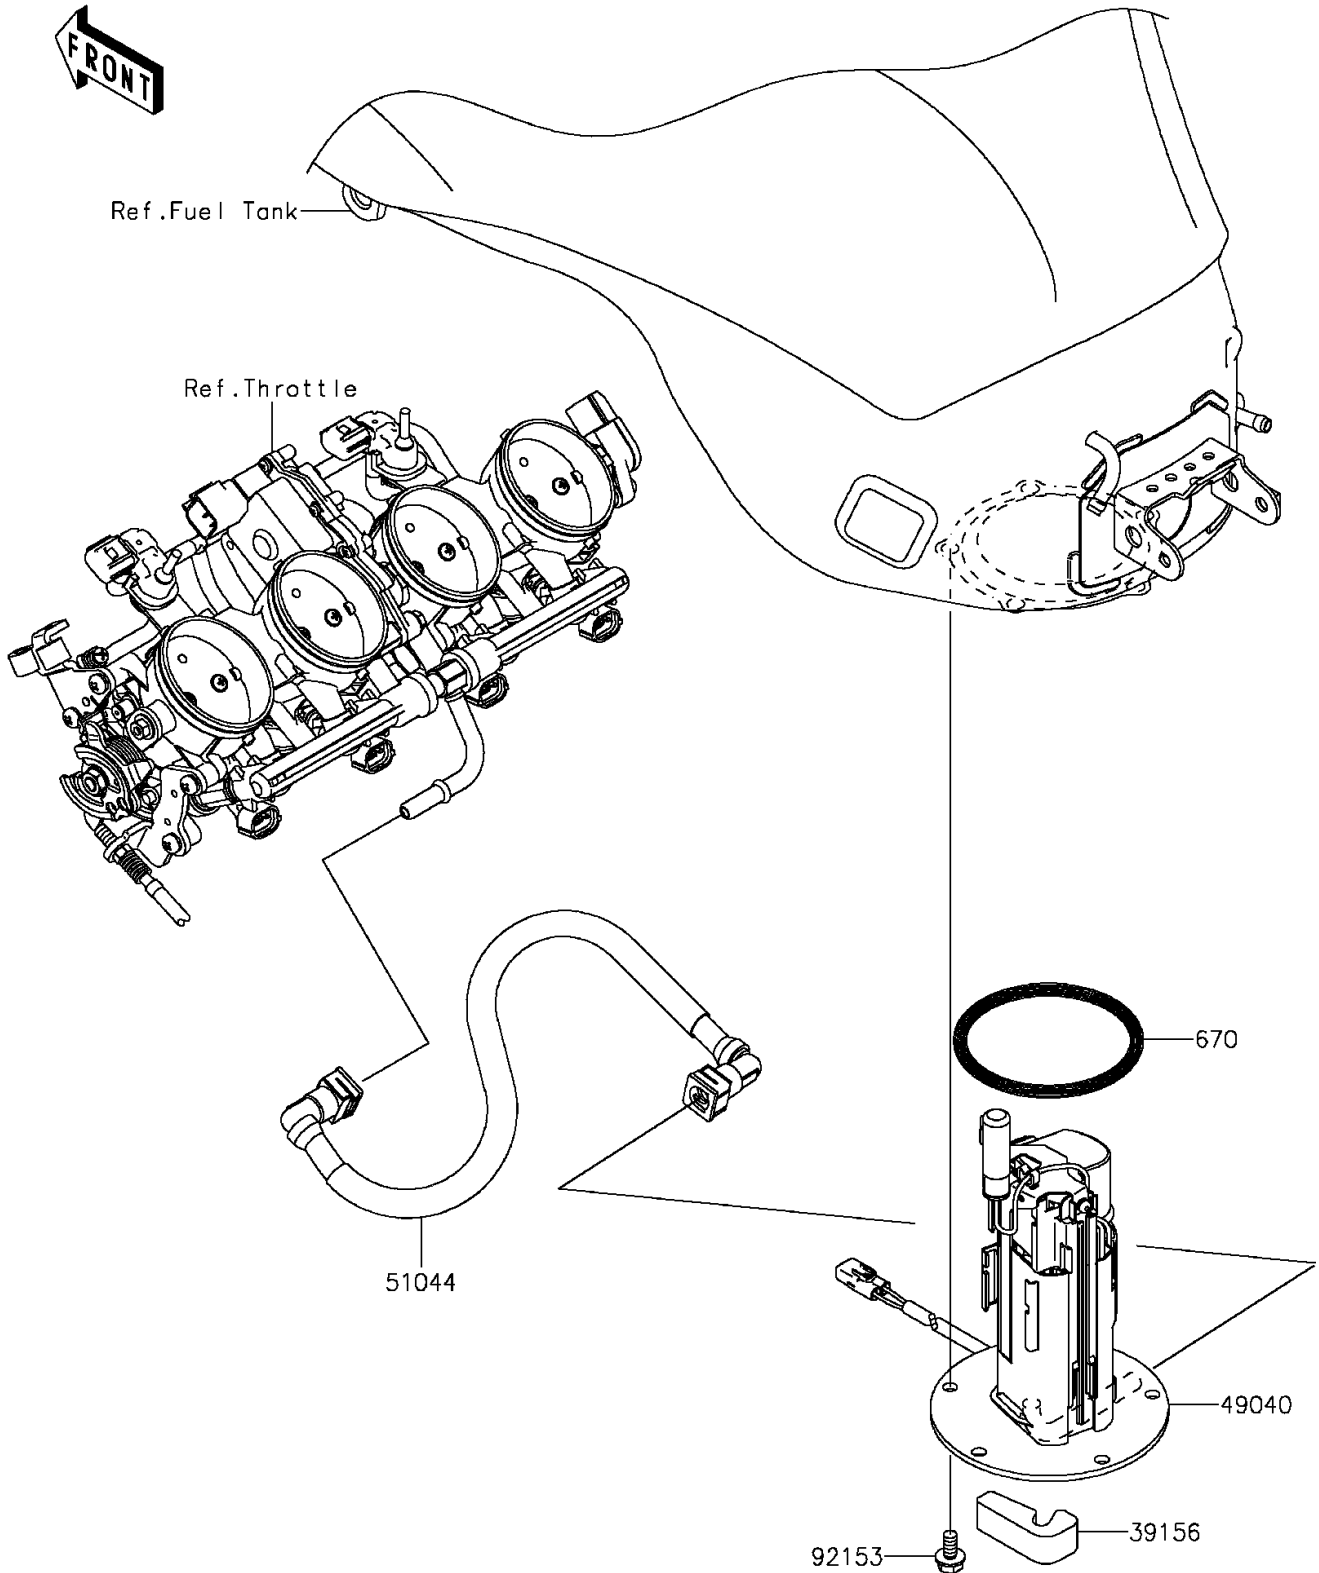

2015 NINJA[®] ZX[™]-6R

PARTS DIAGRAM

Fuel Pump

E1520

2015 NINJA® ZX™ -6R

PARTS LIST

Fuel Pump

ITEM NAME

PART NUMBER

QUANTITY
