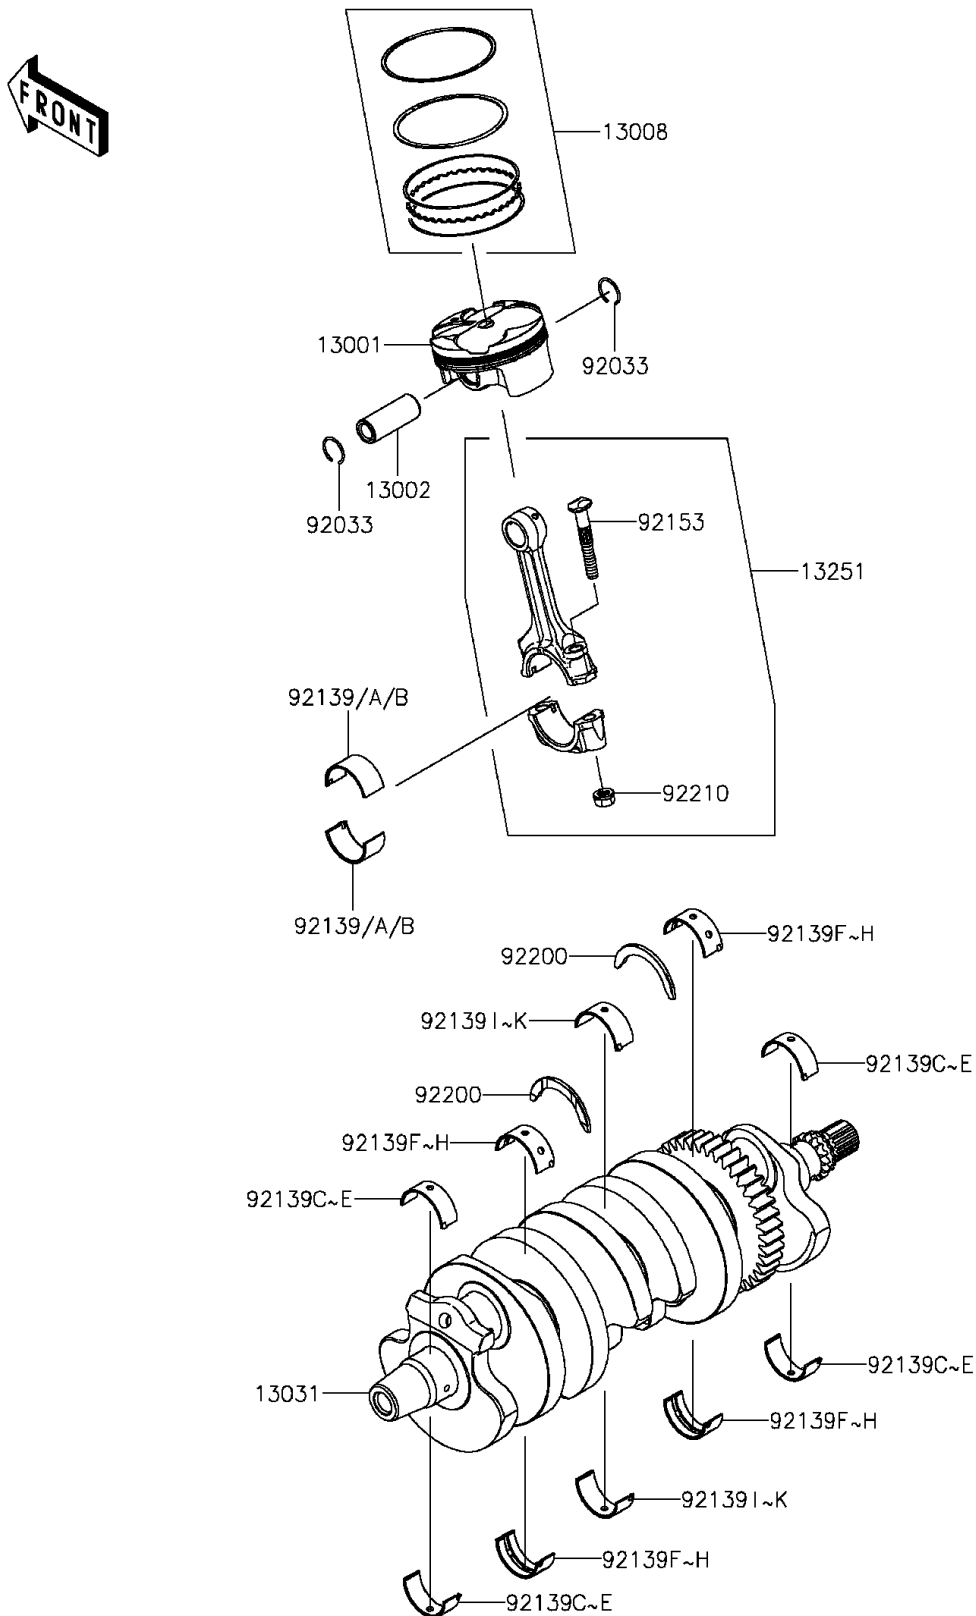

2014 NINJA® ZX™ -6R

PARTS DIAGRAM

Crankshaft/Piston(s)

E1320

2014 NINJA® ZX™-6R

PARTS LIST

Crankshaft/Piston(s)

ITEM NAME

PART NUMBER

QUANTITY
