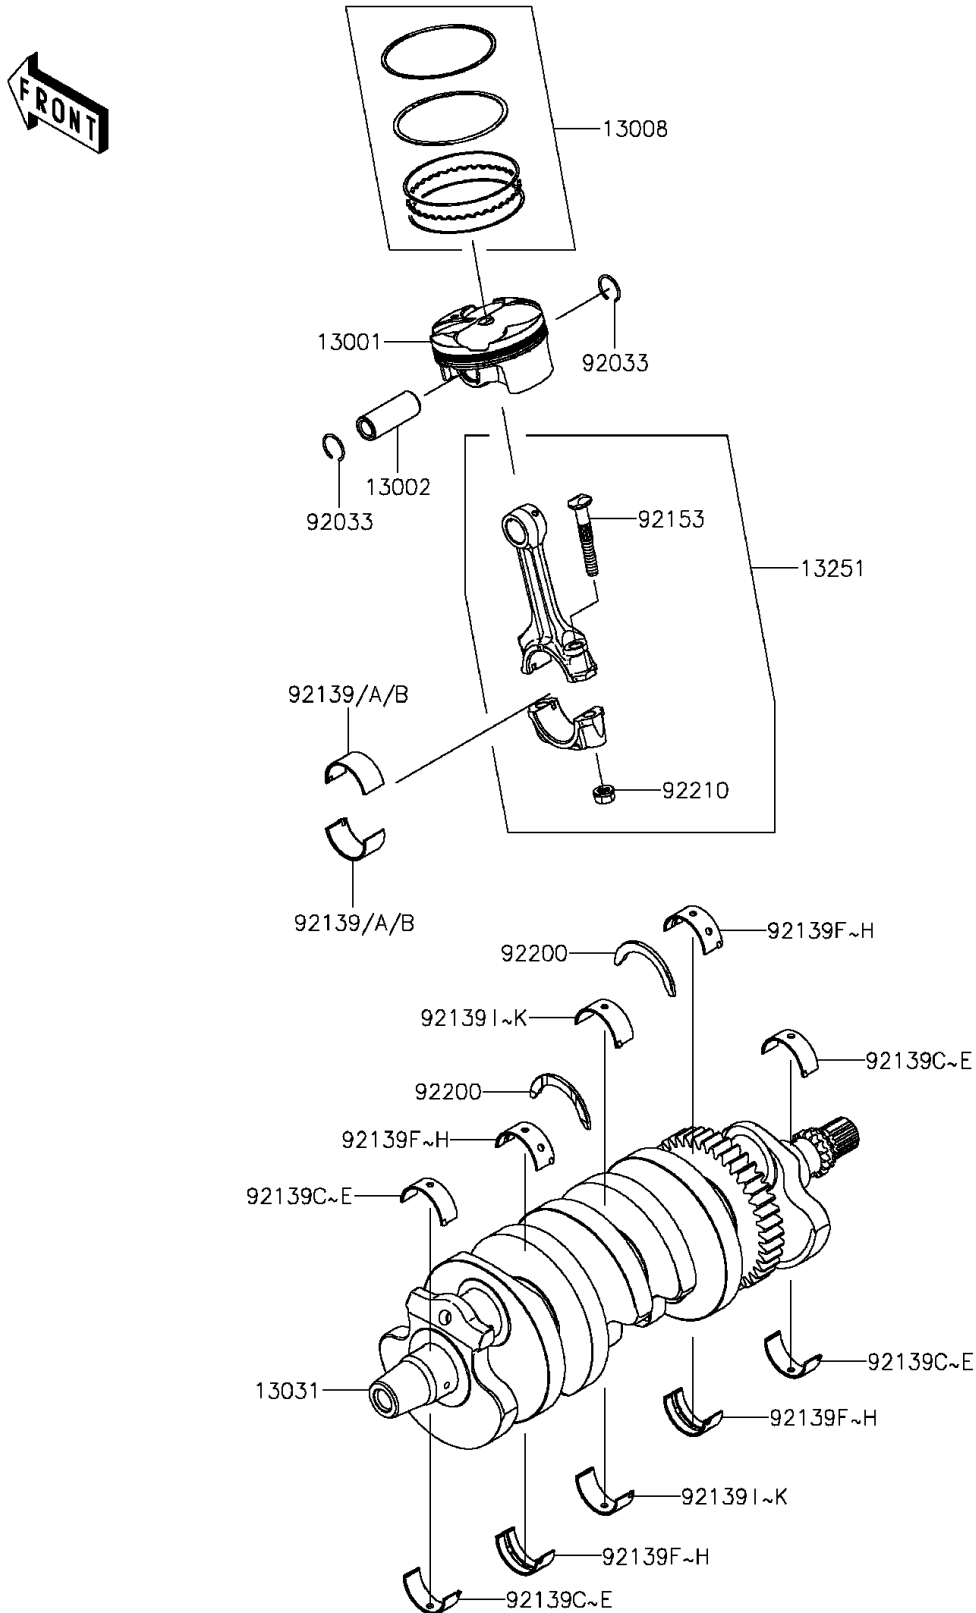

2015 Ninja® ZX™ -6R 30th Anniversary

PARTS DIAGRAM Crankshaft/Piston(s)

E1320

2015 Ninja® ZX™ -6R 30th Anniversary

Kawasaki
Let the Good Times Roll®

PARTS LIST

Crankshaft/Piston(s)

ITEM NAME	PART NUMBER	QUANTITY
-----------	-------------	----------
