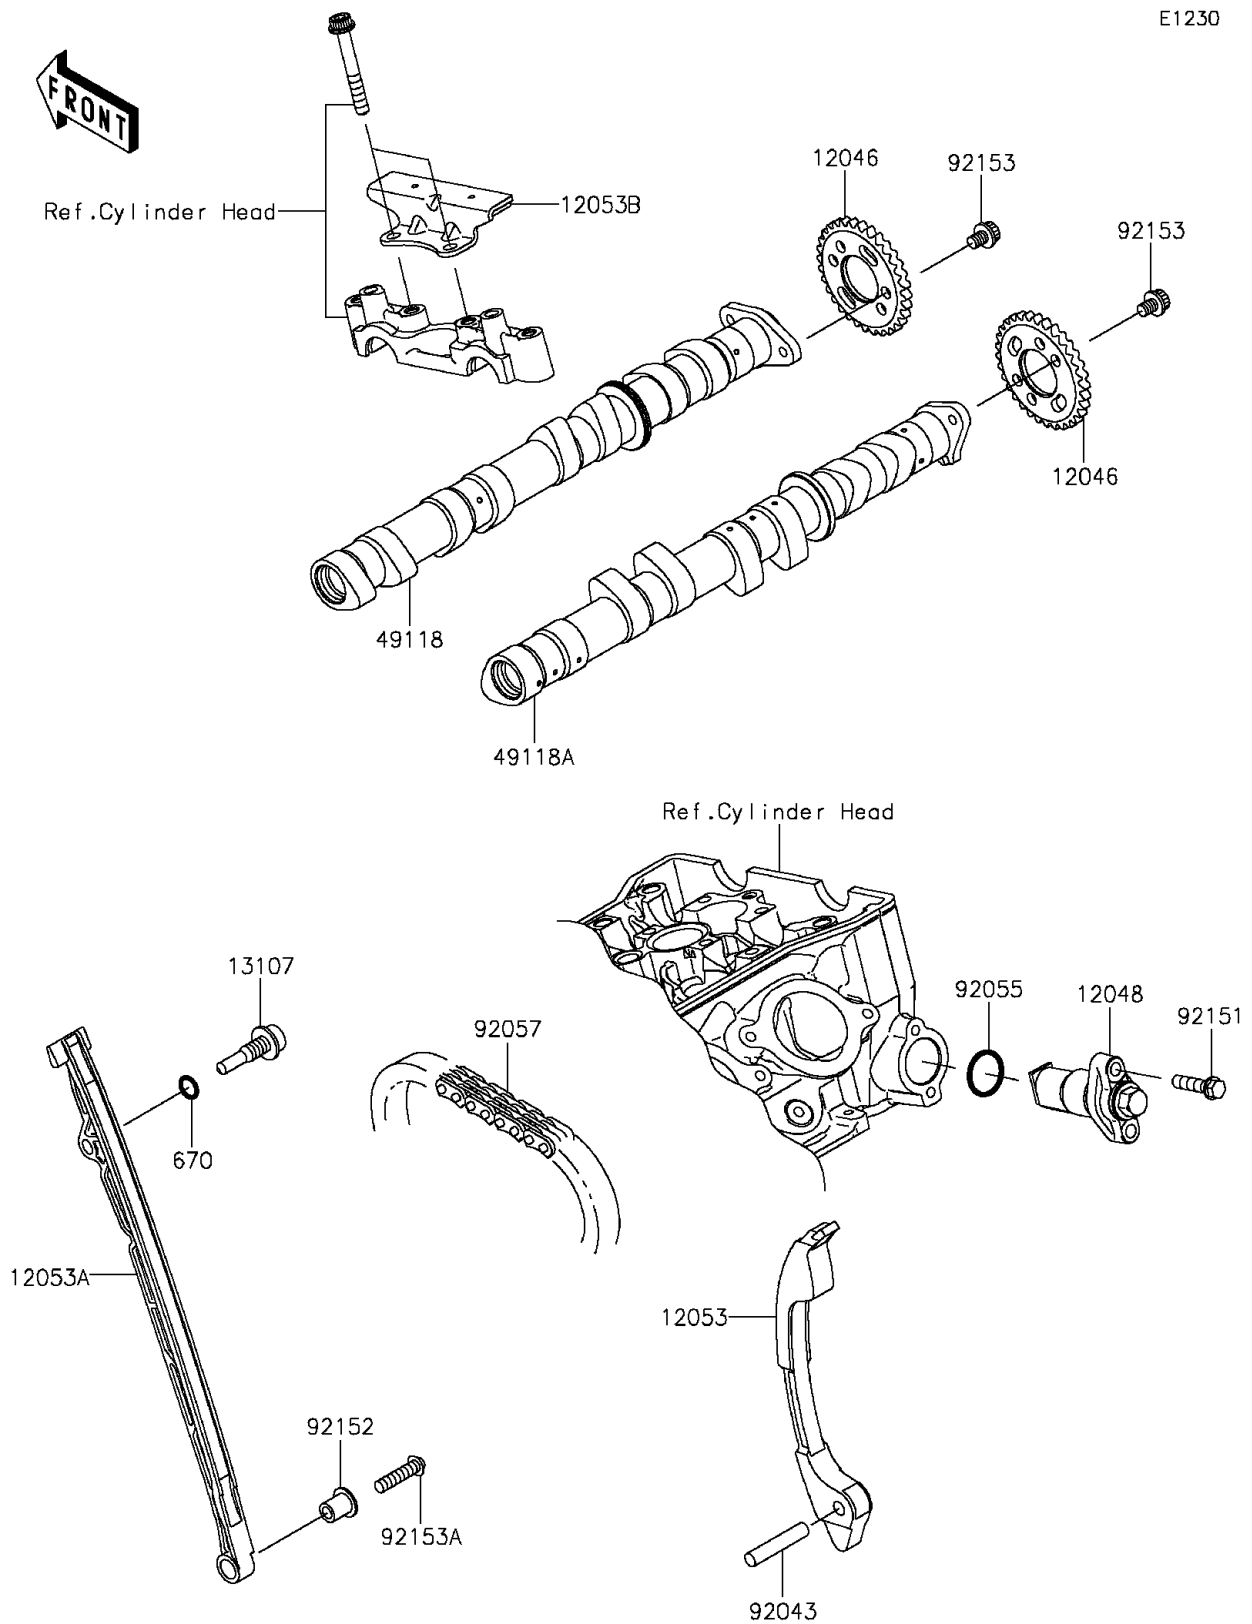

2015 NINJA[®] ZX[™]-6R

PARTS DIAGRAM

Camshaft(s)/Tensioner

2015 NINJA[®] ZX[™]-6R

PARTS LIST

Camshaft(s)/Tensioner

ITEM NAME

PART NUMBER

QUANTITY
