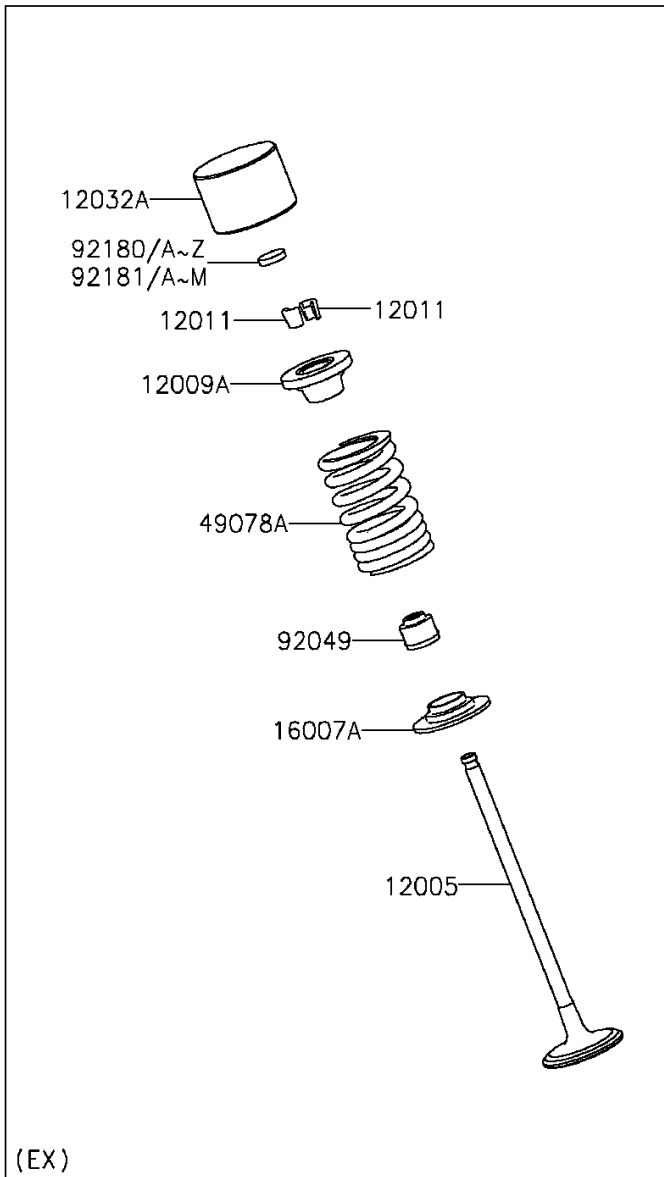

2014 NINJA® ZX™-6R

PARTS DIAGRAM

Valve(s)

E1210

2014 NINJA® ZX™-6R

PARTS LIST

Valve(s)

ITEM NAME

PART NUMBER

QUANTITY
