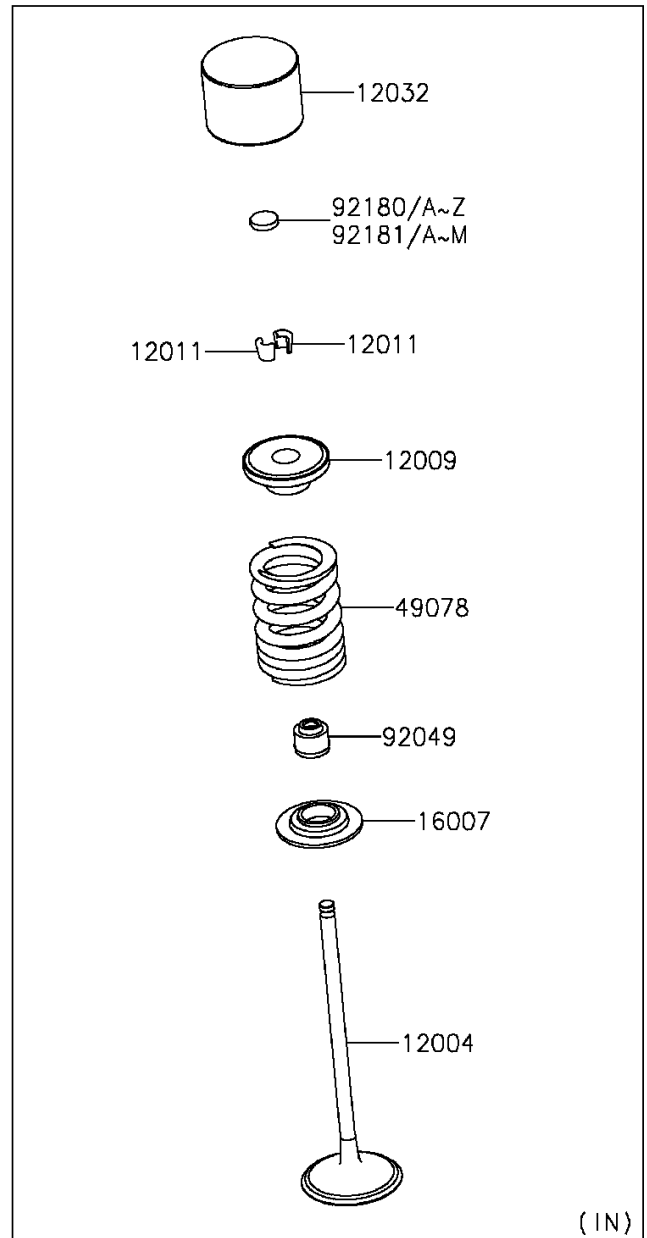

2014 NINJA® ZX™-6R

PARTS DIAGRAM

Valve(s)

E1210

2014 NINJA® ZX™-6R

PARTS LIST

Valve(s)

ITEM NAME

PART NUMBER

QUANTITY
