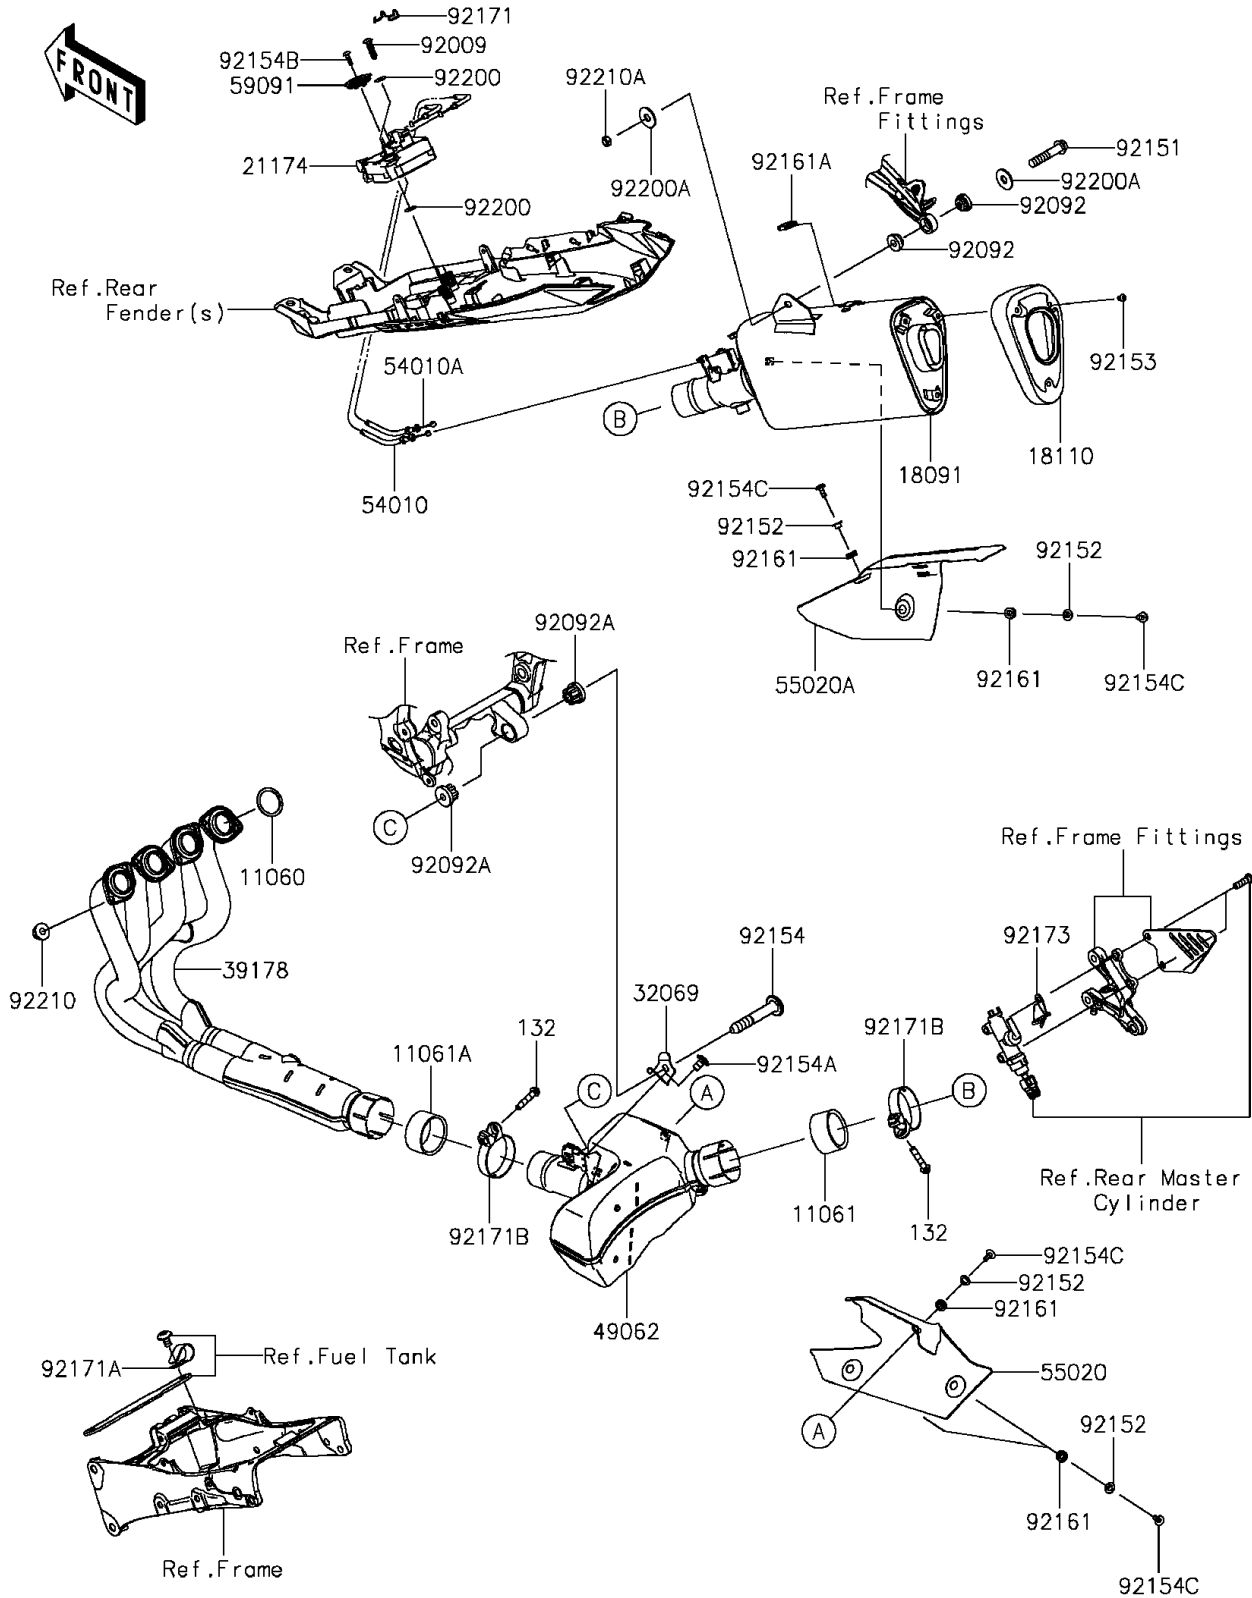

2015 NINJA[®] ZX[™]-6R

PARTS DIAGRAM

Muffler(s)

E1140

2015 NINJA[®] ZX[™]-6R

PARTS LIST

Muffler(s)

ITEM NAME

PART NUMBER

QUANTITY
