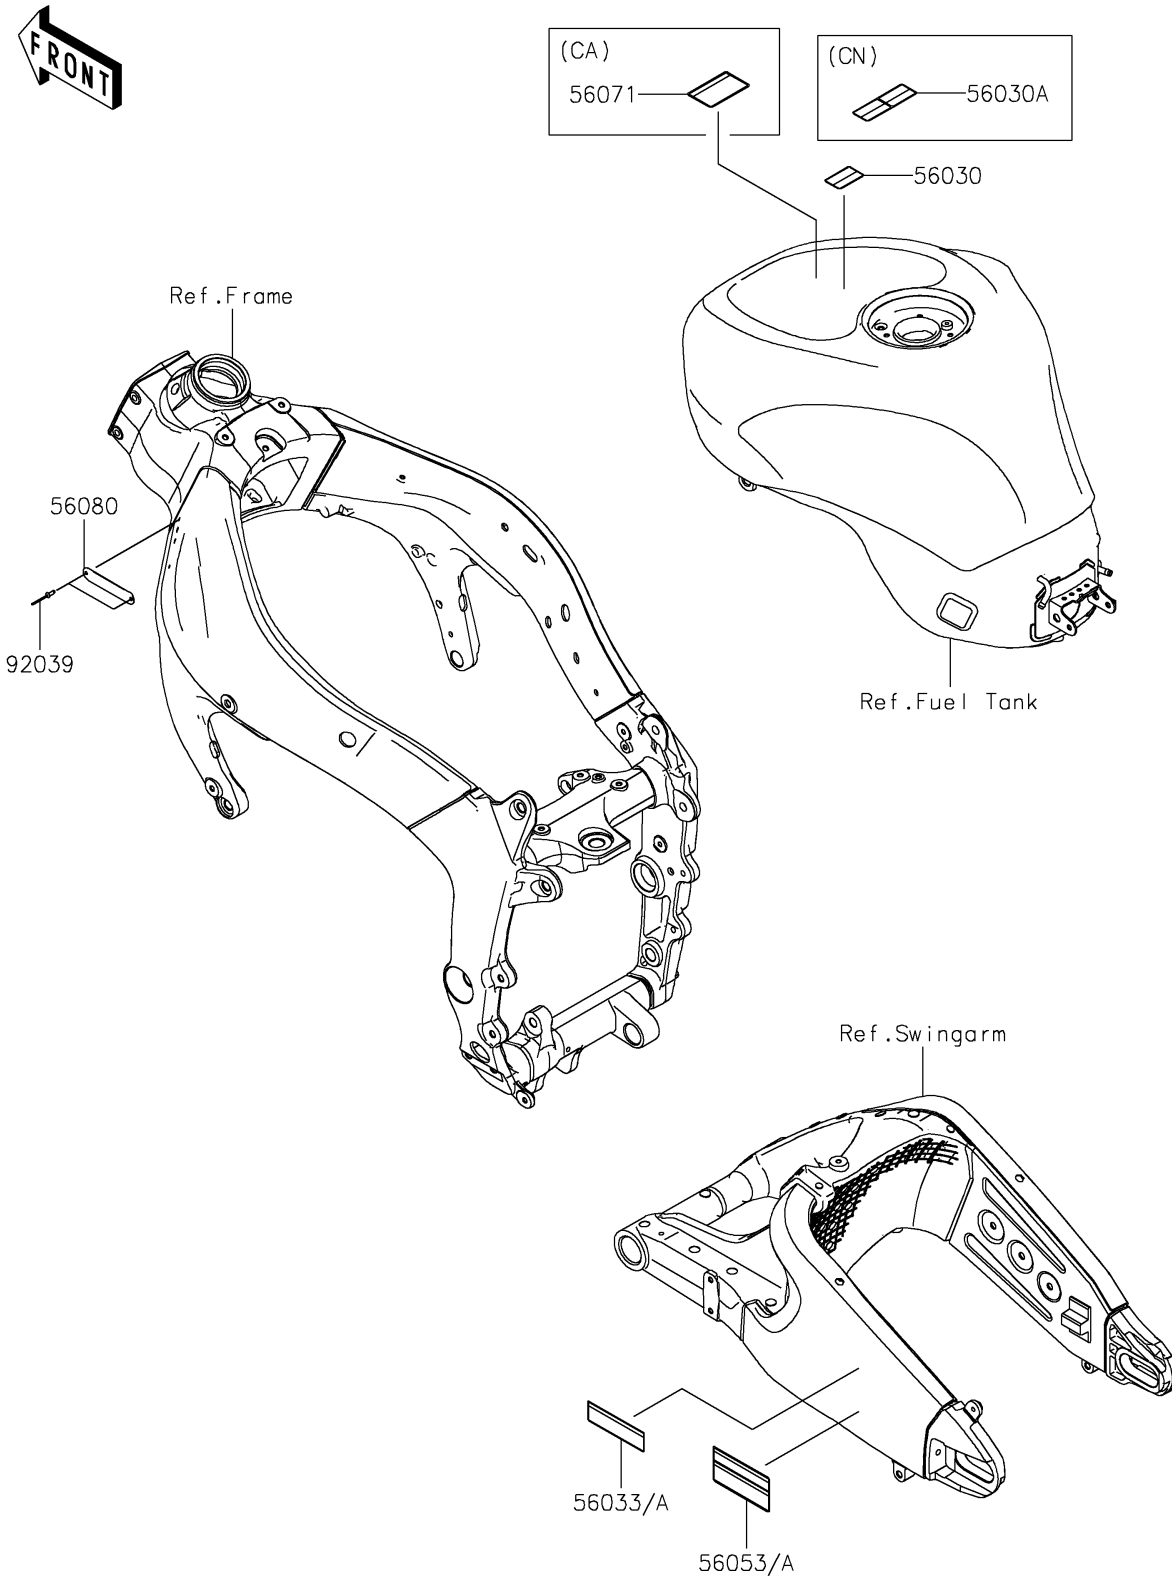

2024 NINJA[®] ZX[™]-6R

PARTS DIAGRAM

Labels

F2860

2024 NINJA[®] ZX[™]-6R

PARTS LIST

Labels

ITEM NAME	PART NUMBER	QUANTITY
-----------	-------------	----------
