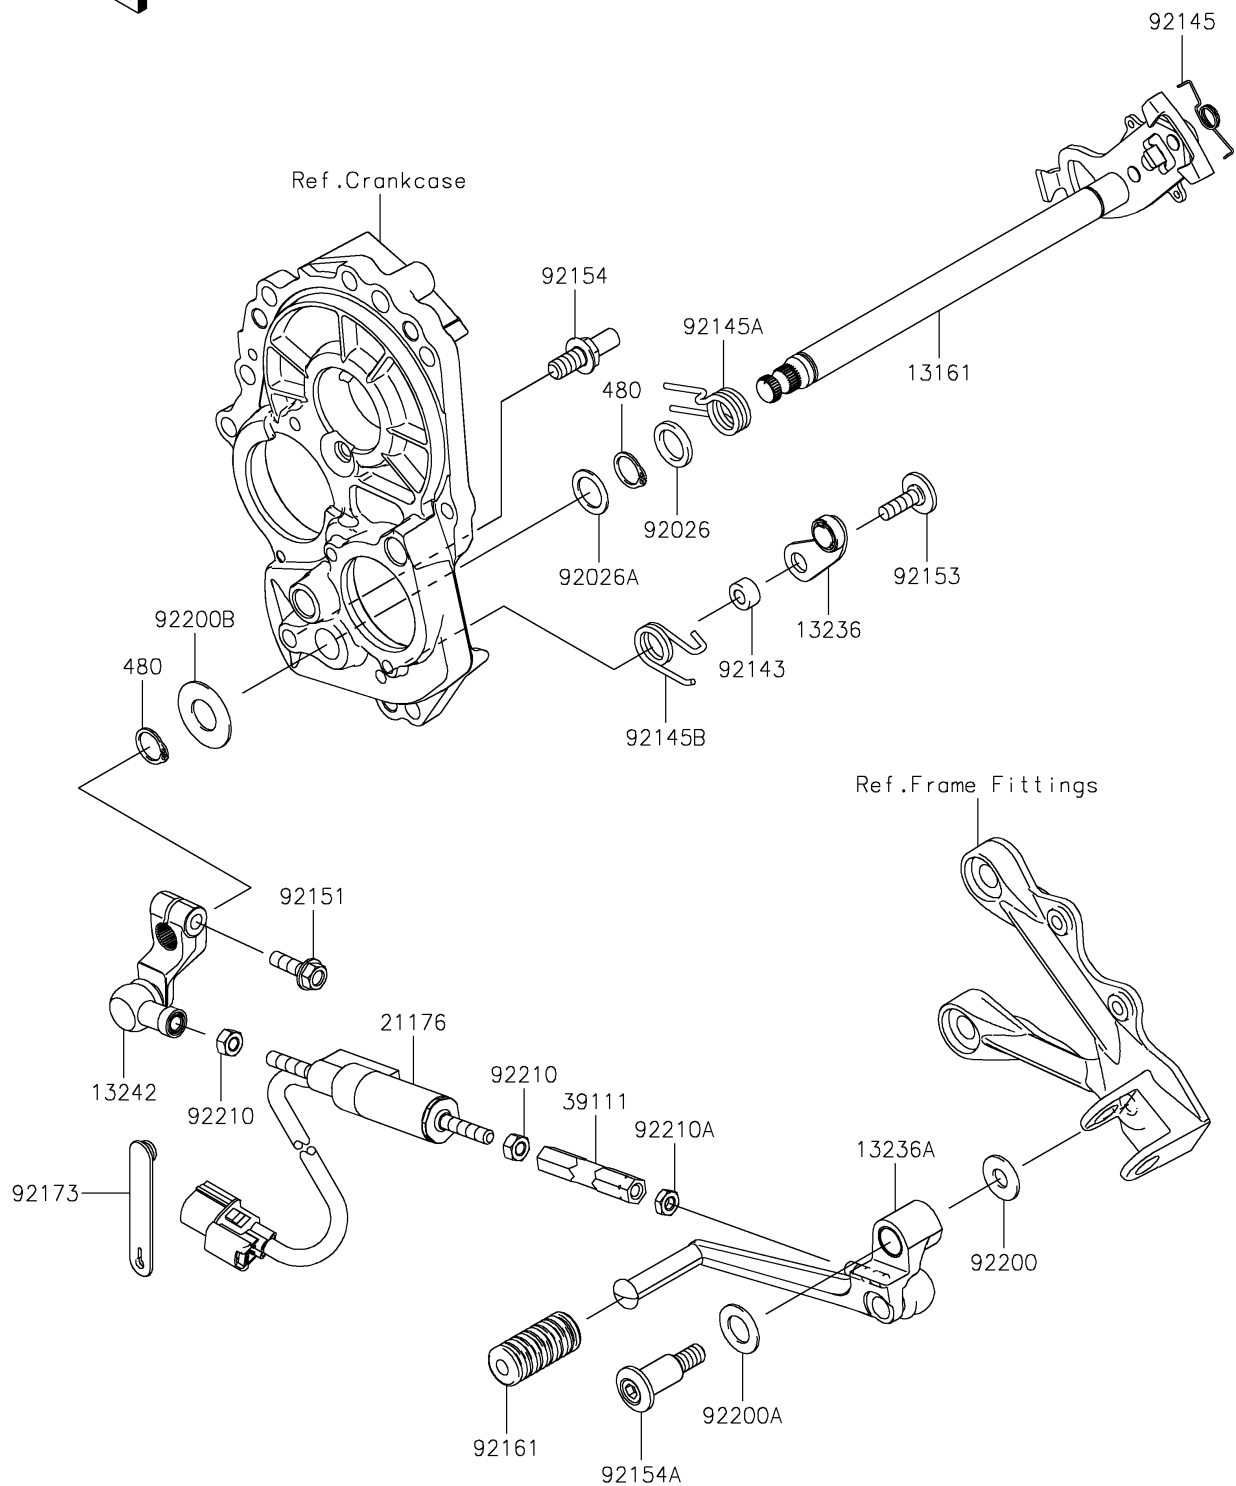

2024 NINJA® ZX™-6R

PARTS DIAGRAM

Gear Change Mechanism

E1370

2024 NINJA® ZX™-6R

PARTS LIST

Gear Change Mechanism

ITEM NAME	PART NUMBER	QUANTITY
-----------	-------------	----------
